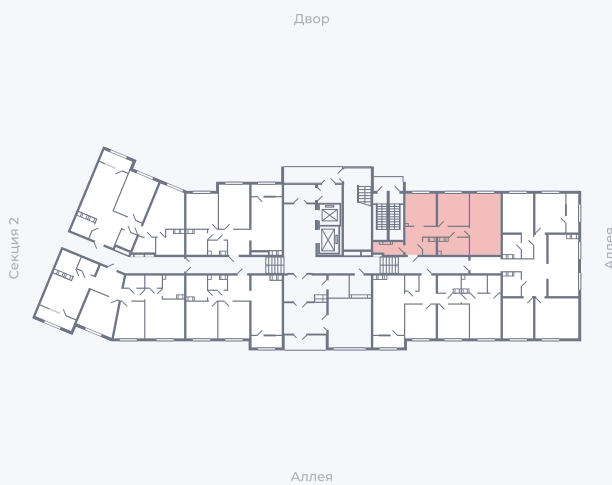

На этаже

Для заметок

Дата генерации: 23.01.2025