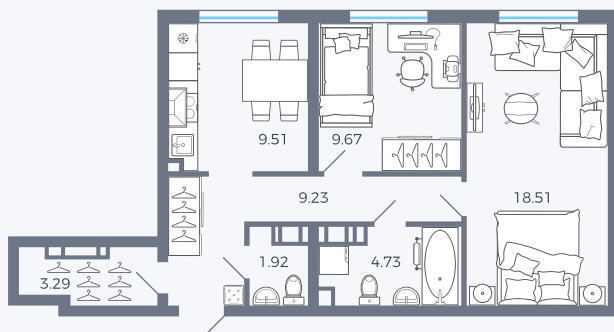

Планировка Тип 245

# Квартира 1

Квартал 25.4 / Дом 1 / Секция 1 / Этаж 1

Комнат ..... 2

Площадь ..... 56.85 м<sup>2</sup>

Срок сдачи ..... Дом сдан

Вид из окна ..... Двор