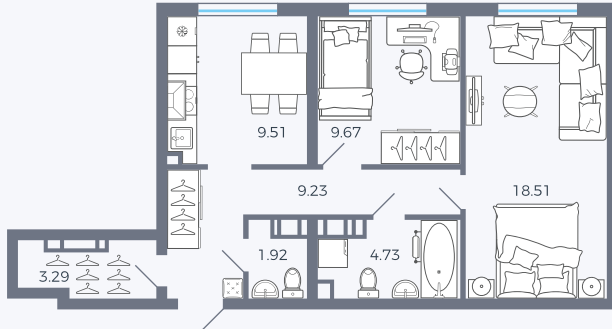

Планировка Тип 245

Квартира 1

Квартал 25.4 / Дом 1 / Секция 1 / Этаж 1

Комнат 2

Площадь 56.85 м²

Срок сдачи Дом сдан

Вид из окна Двор

Отделка