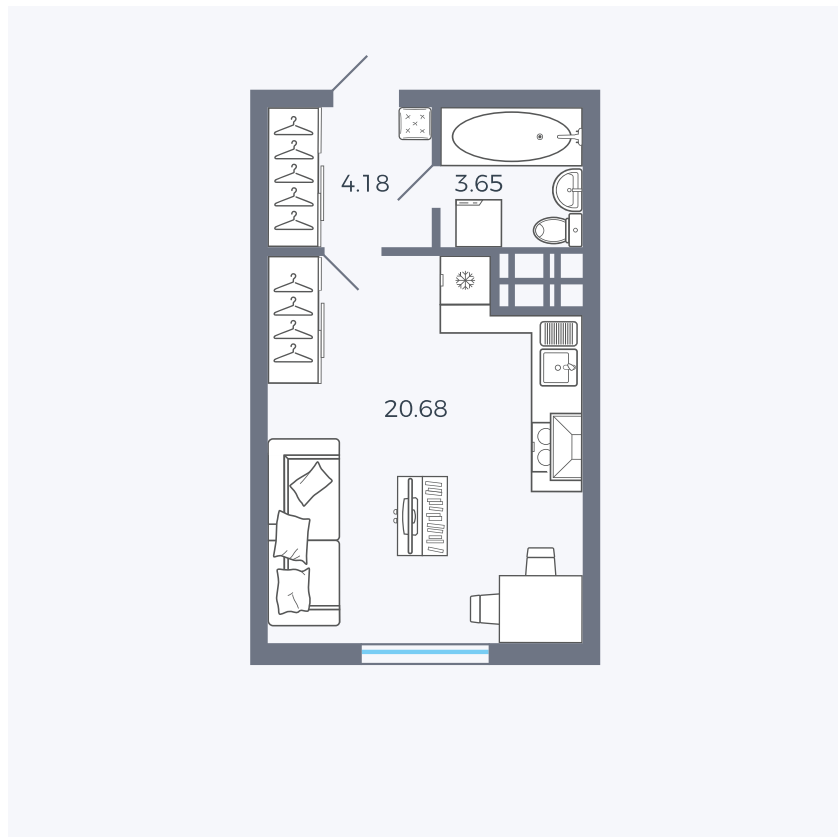

Планировка Тип 006

# Квартира 57

Квартал 25.4 / Дом 1 / Секция 1 / Этаж 7

Комнат	Студия
Площадь	28.51 м <sup>2</sup>
Срок сдачи	Дом сдан
Вид из окна	Аллея