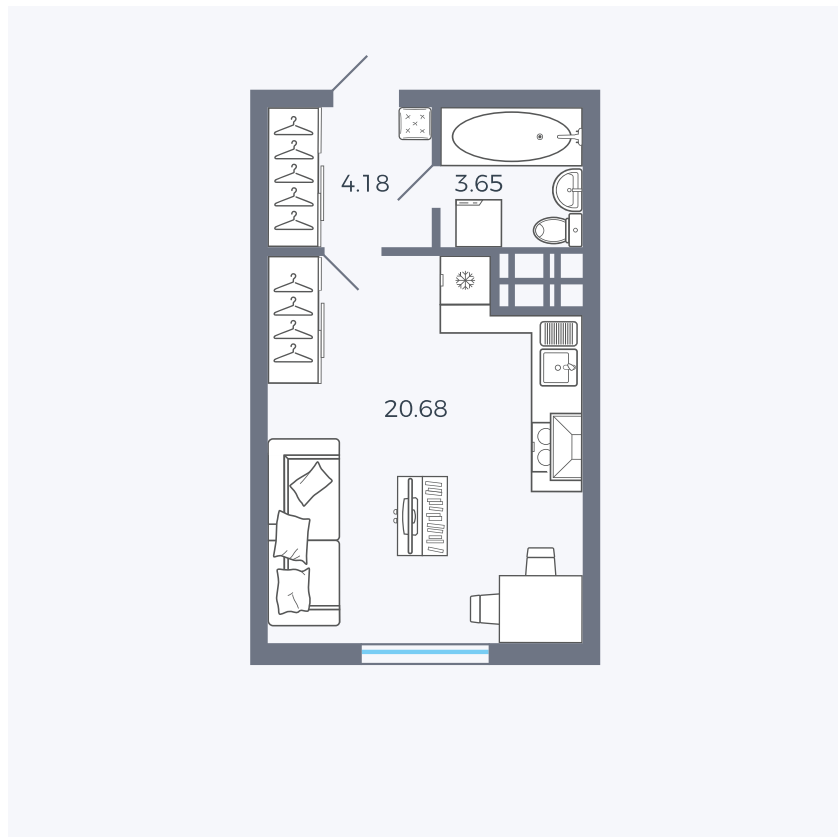

Планировка Тип 006

Квартира 57

Квартал 25.4 / Дом 1 / Секция 1 / Этаж 7

Комнат	Студия
Площадь	28.51 м ²
Срок сдачи	Дом сдан
Вид из окна	Аллея

Отделка

Цена: **0 Р**

Вы можете забронировать эту квартиру, или получить консультацию позвонив по номеру