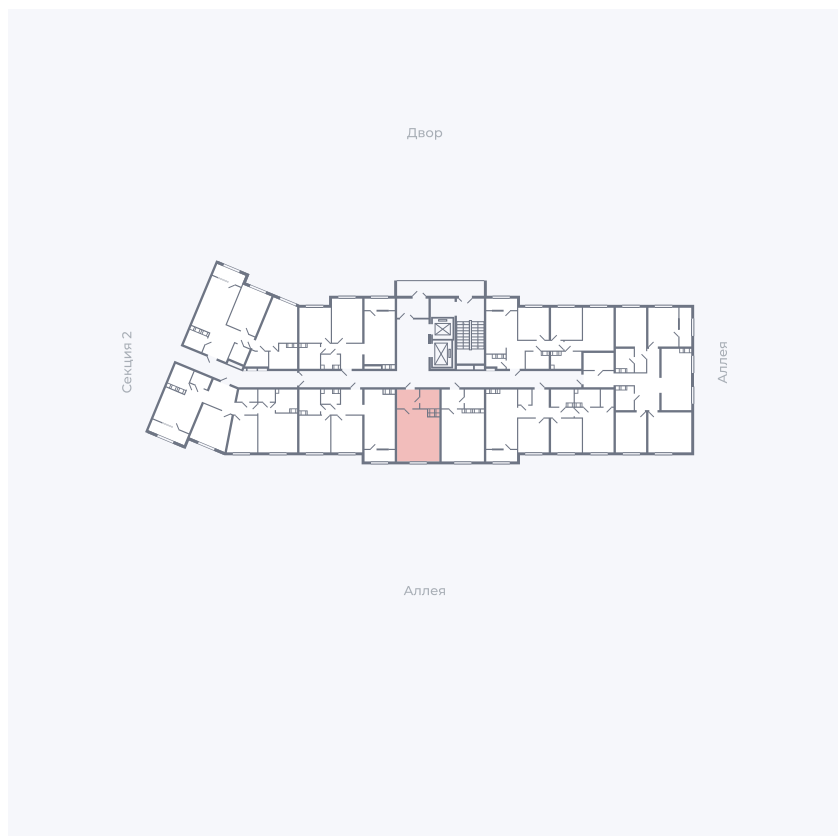

Планировка Тип 006

# Квартира 57

Квартал 25.4 / Дом 1 / Секция 1 / Этаж 7

Комнат	Студия
Площадь	28.51 м <sup>2</sup>
Срок сдачи	Дом сдан
Вид из окна	Аллея

## На этаже