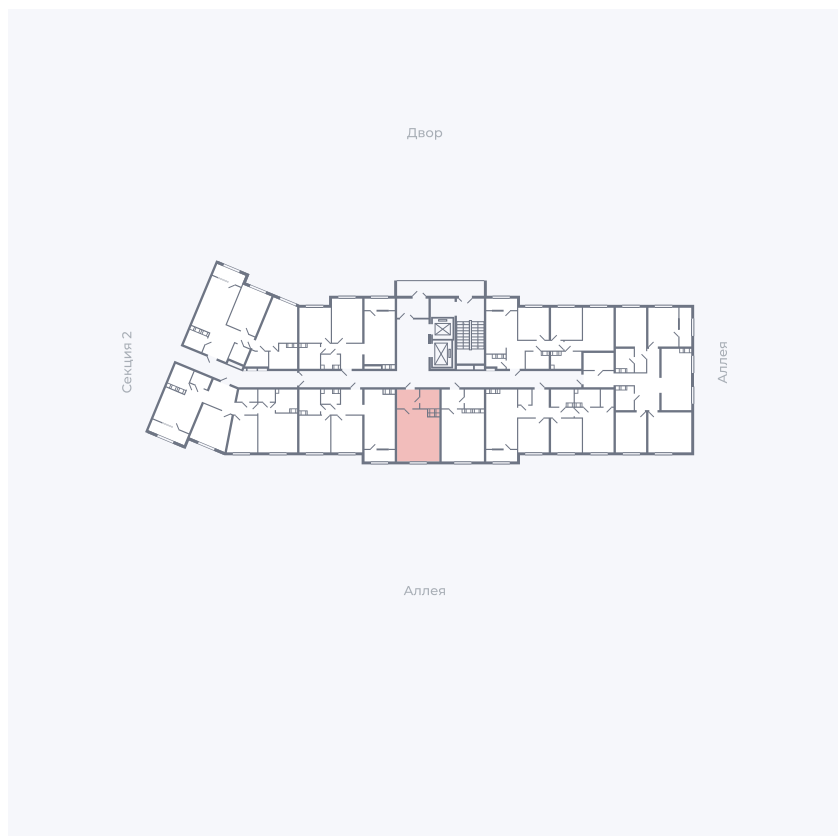

На этаже

Для заметок

Дата генерации: 23.01.2025