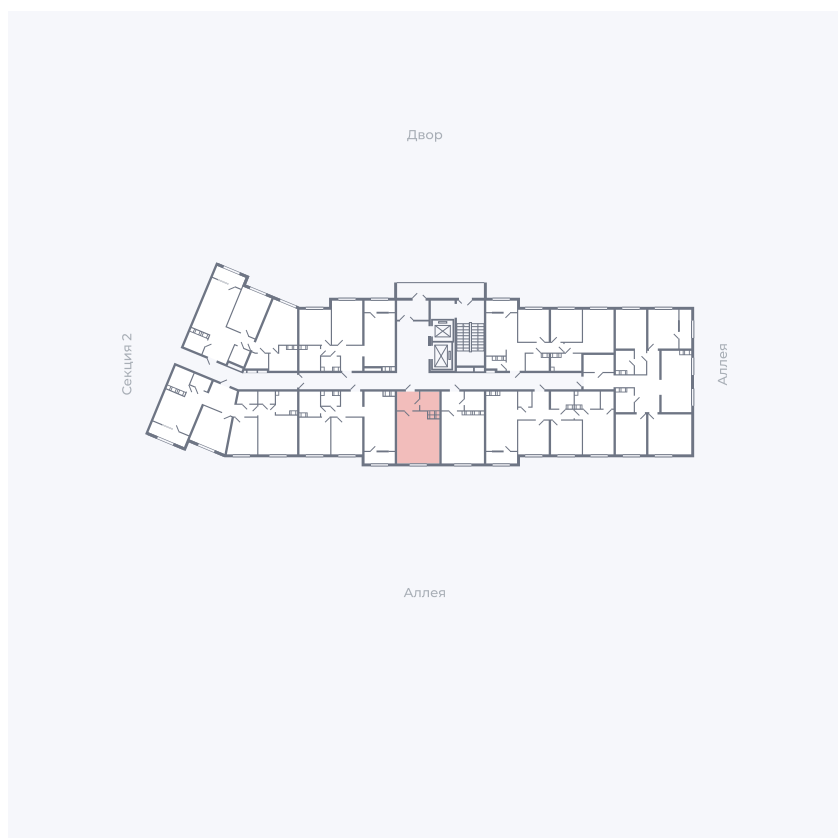

На этаже

Для заметок

Дата генерации: 22.12.2024