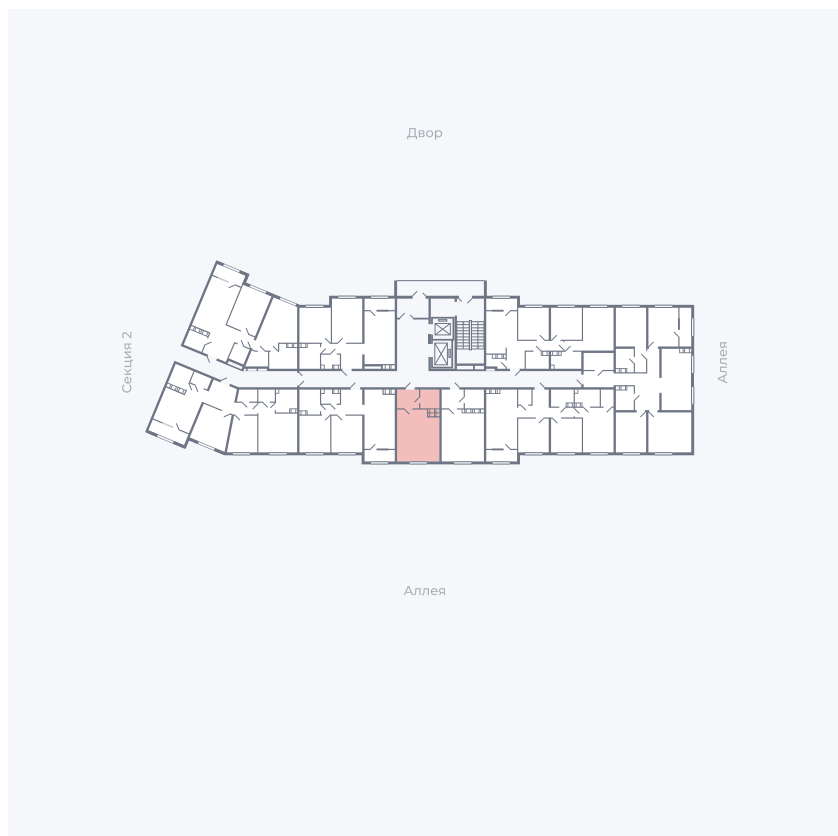

На этаже

Для заметок

Дата генерации: 04.04.2025