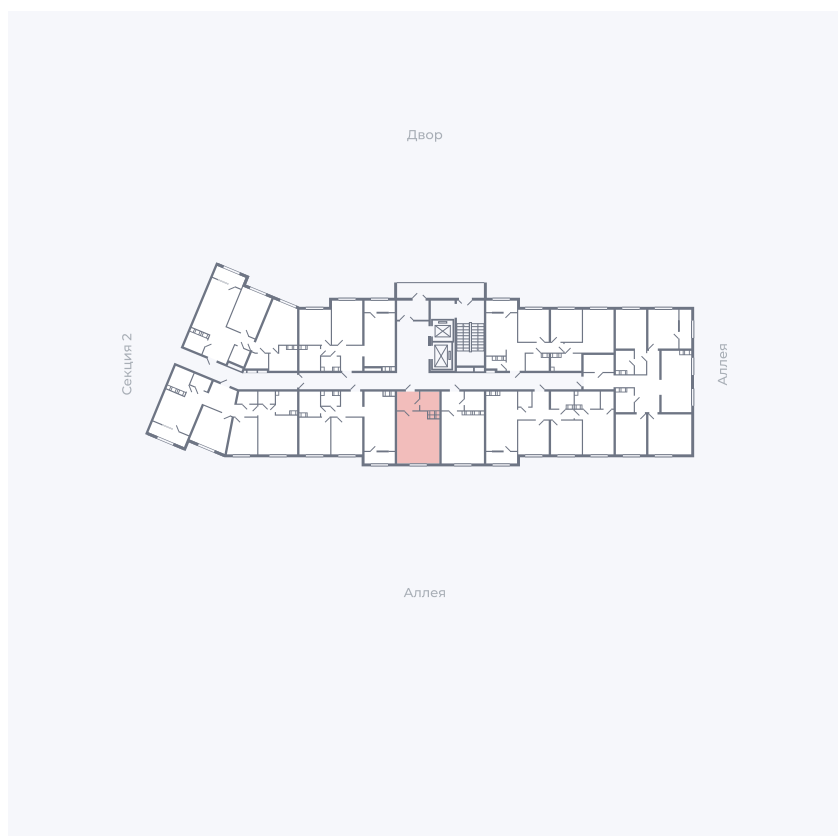

На этаже

Для заметок

Дата генерации: 27.04.2025