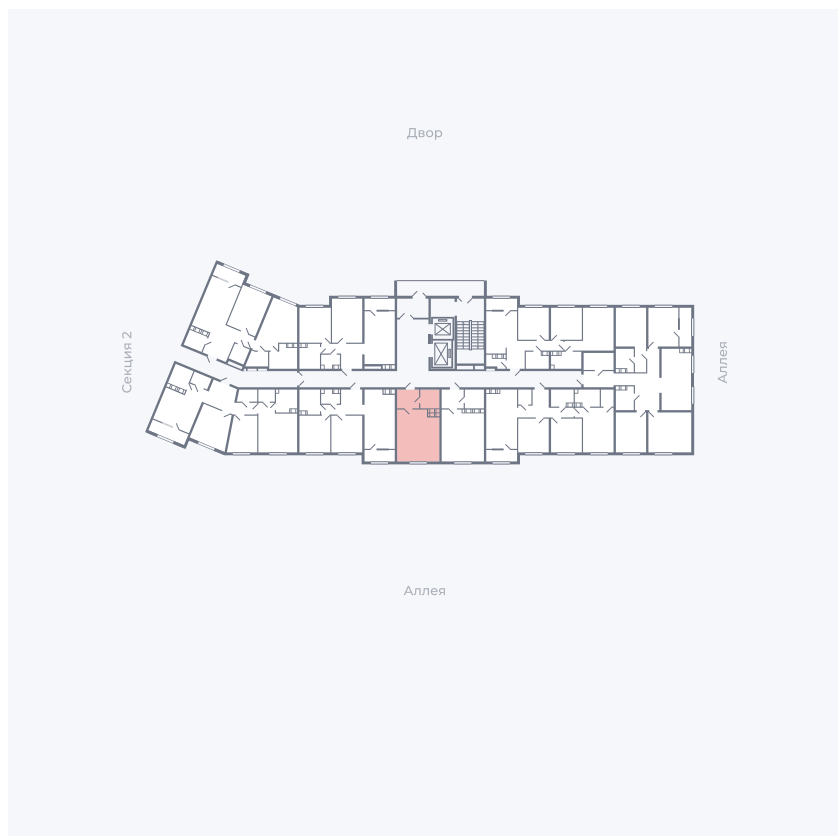

На этаже

Для заметок

Дата генерации: 16.10.2024