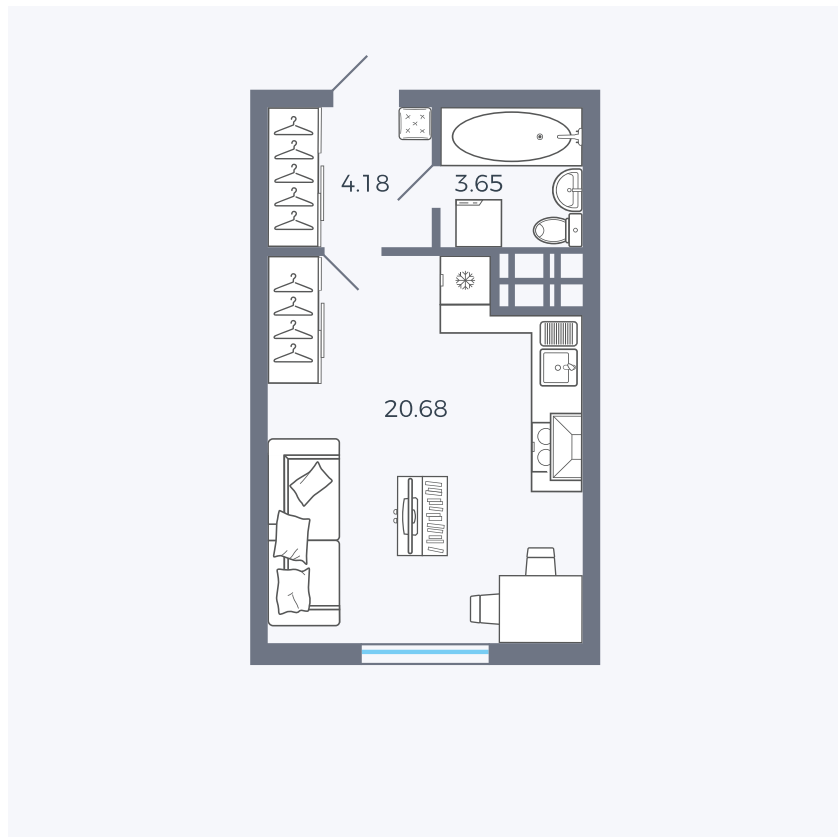

Планировка Тип 006

Квартира 57

Квартал 25.4 / Дом 1 / Секция 1 / Этаж 7

Комнат Студия

Площадь 28.51 м²

Срок сдачи Дом сдан

Вид из окна Аллея

Отделка