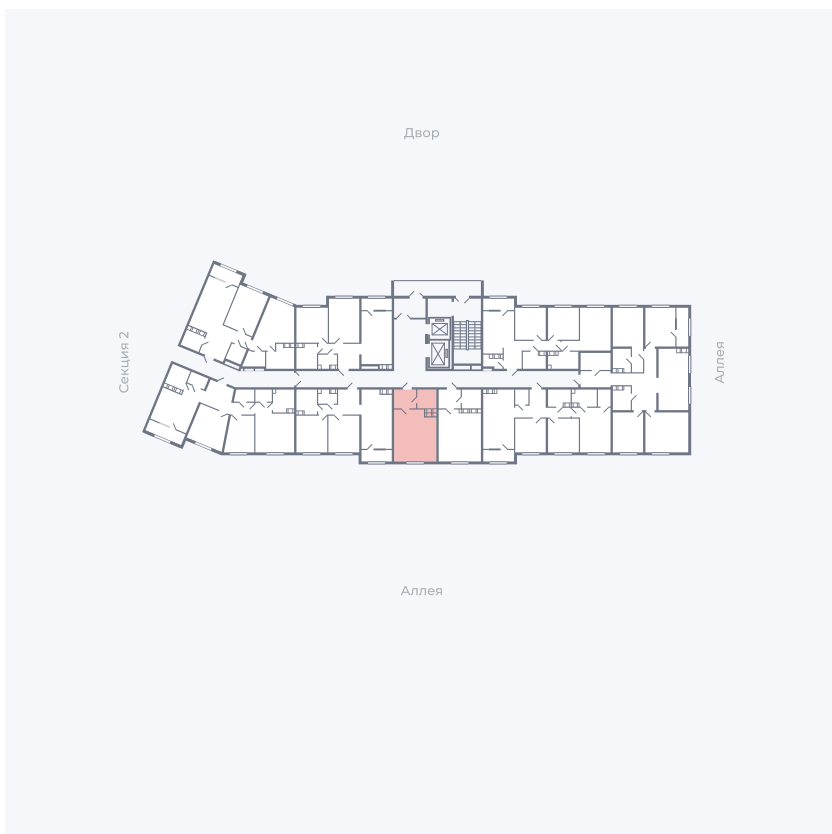

На этаже

Дата генерации: 22.12.2024