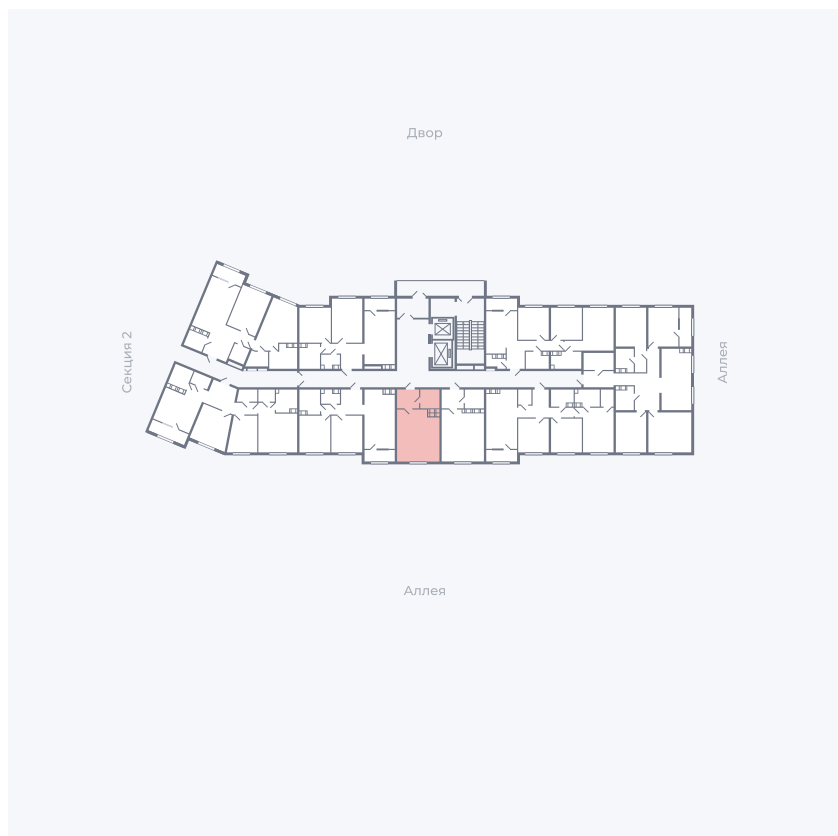

На этаже

Дата генерации: 05.04.2025