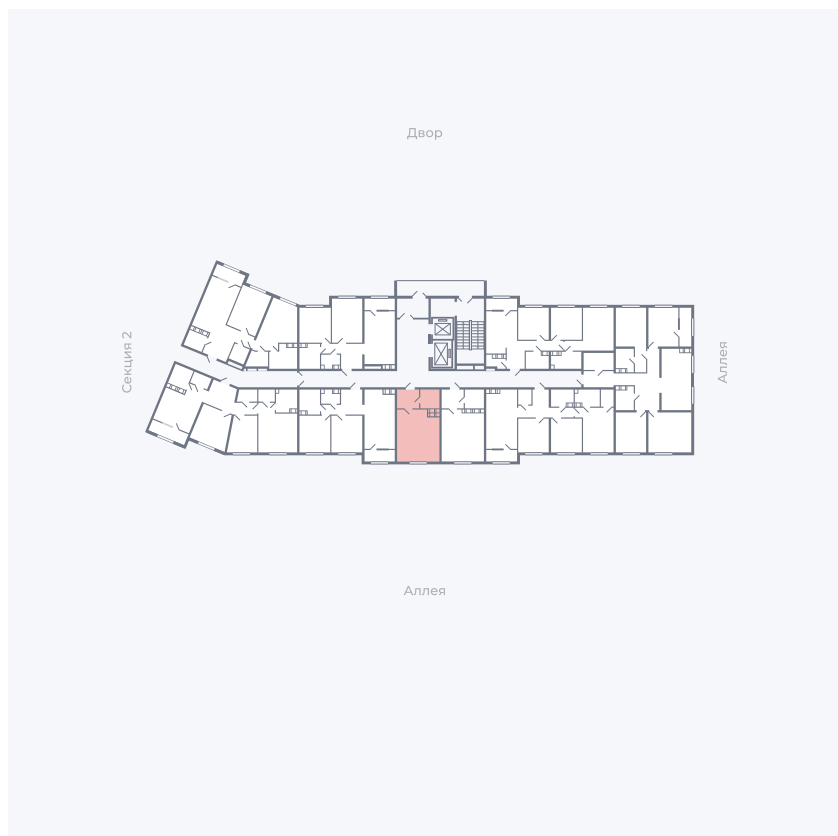

На этаже

Для заметок

Дата генерации: 23.02.2025