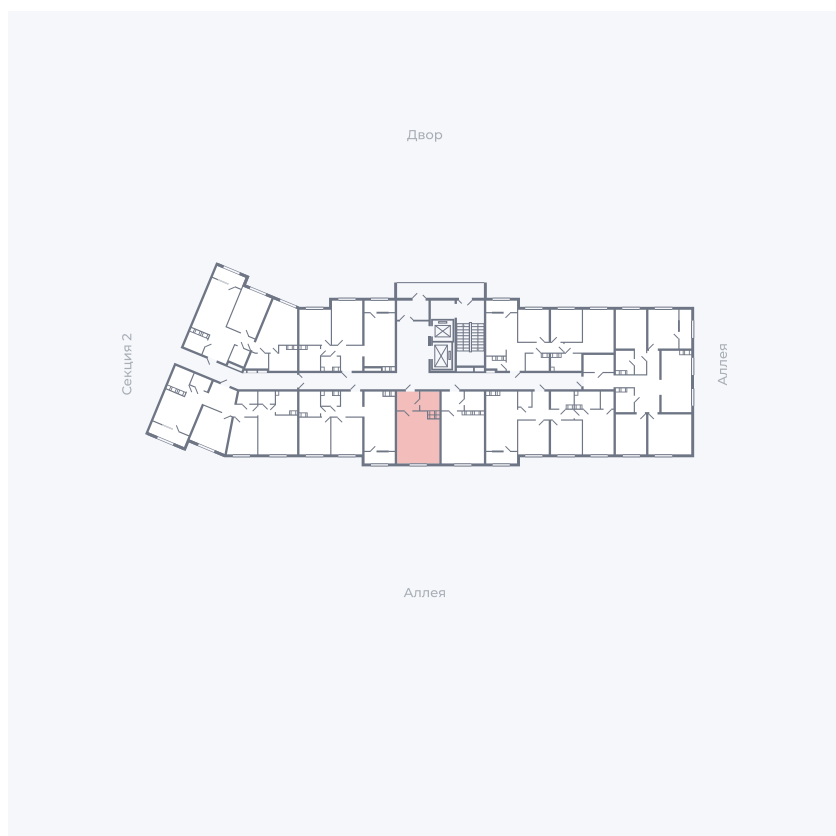

На этаже

Для заметок

Дата генерации: 16.10.2024