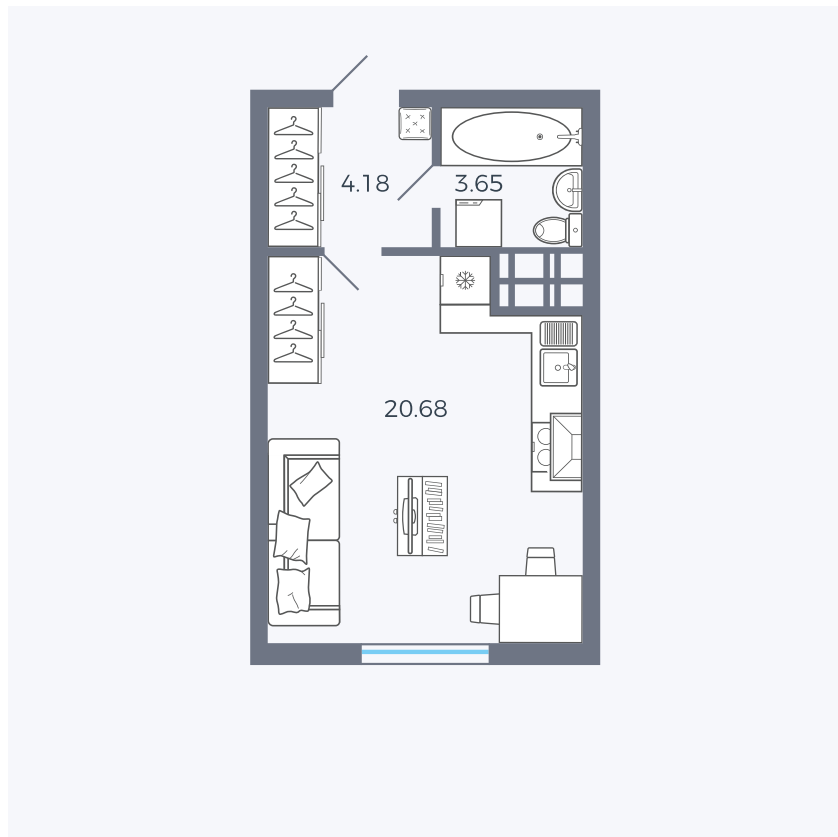

Планировка Тип 006

Квартира 57

Квартал 25.4 / Дом 1 / Секция 1 / Этаж 7

Комнат	Студия
Площадь	28.51 м ²
Срок сдачи	Дом сдан
Вид из окна	Аллея

Отделка

Цена:

0 Р

Вы можете забронировать эту квартиру, или получить консультацию позвонив по номеру