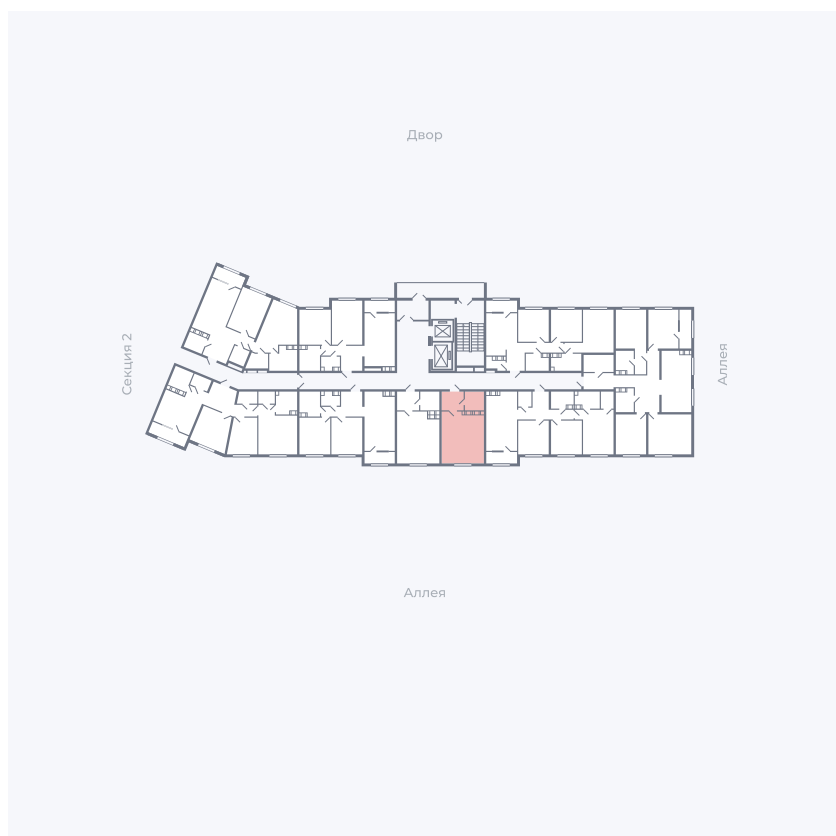

На этаже

Для заметок

Дата генерации: 23.01.2025