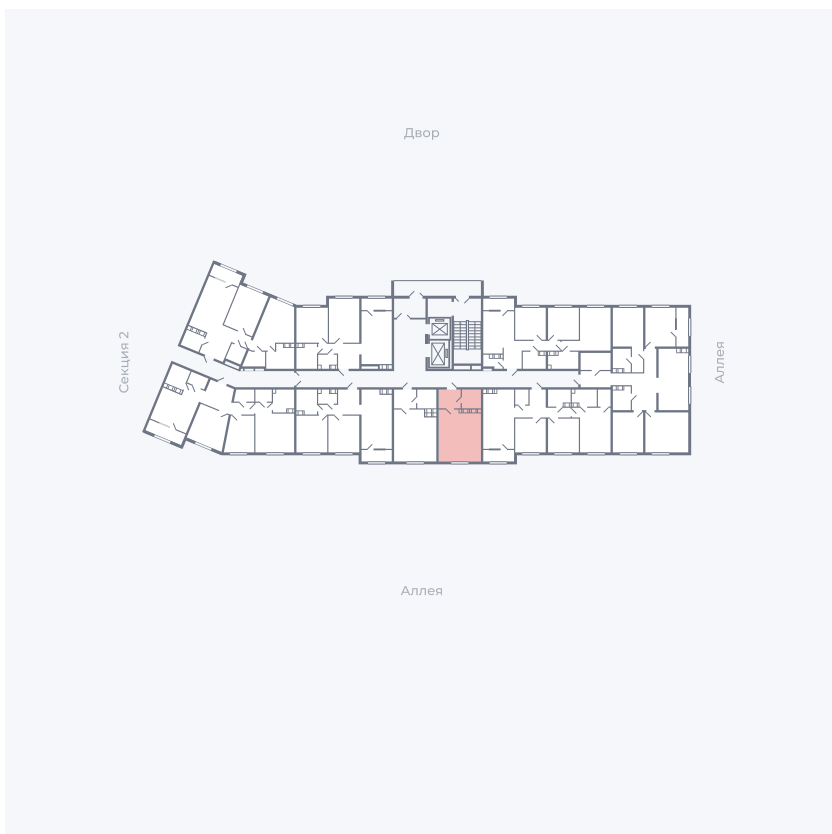

На этаже

Для заметок

Дата генерации: 22.12.2024