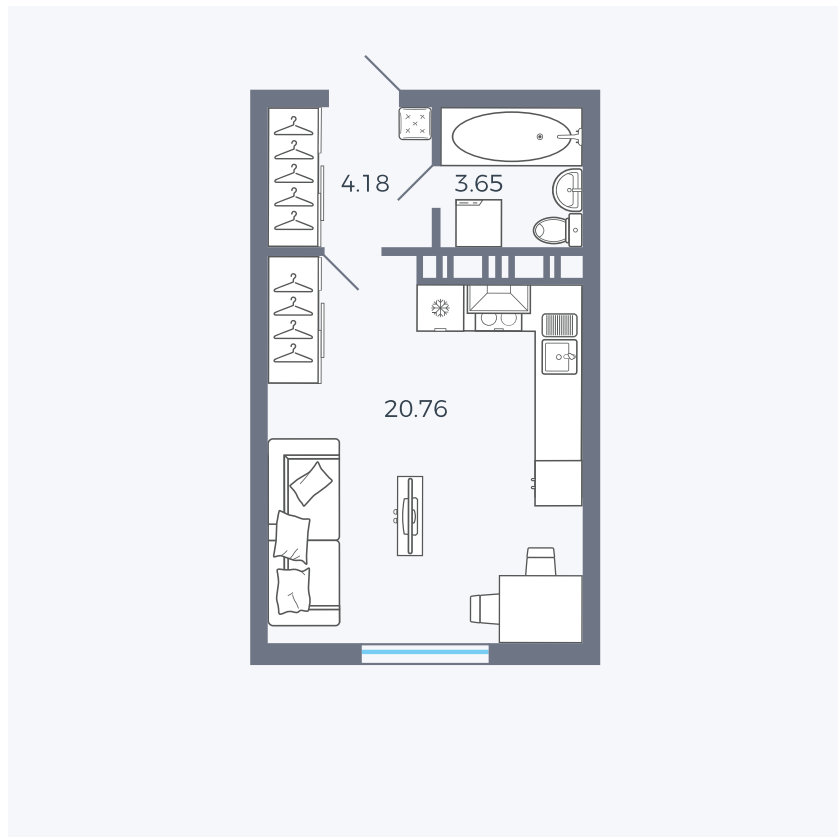

Планировка Тип 006

Квартира 56

Квартал 25.4 / Дом 1 / Секция 1 / Этаж 7

Комнат	Студия
Площадь	28.59 м ²
Срок сдачи	Дом сдан
Вид из окна	Аллея

Отделка

Цена: **0 Р**

Вы можете забронировать эту квартиру, или получить консультацию позвонив по номеру