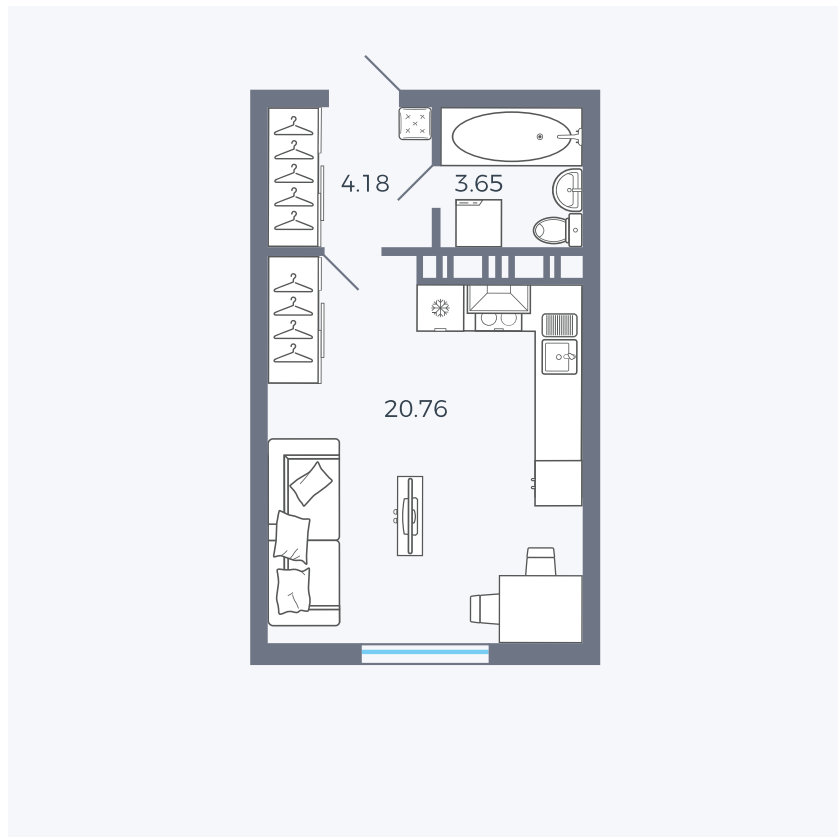

Планировка Тип 006

Квартира 56

Квартал 25.4 / Дом 1 / Секция 1 / Этаж 7

Комнат Студия

Площадь 28.59 м²

Срок сдачи Дом сдан

Вид из окна Аллея

Отделка