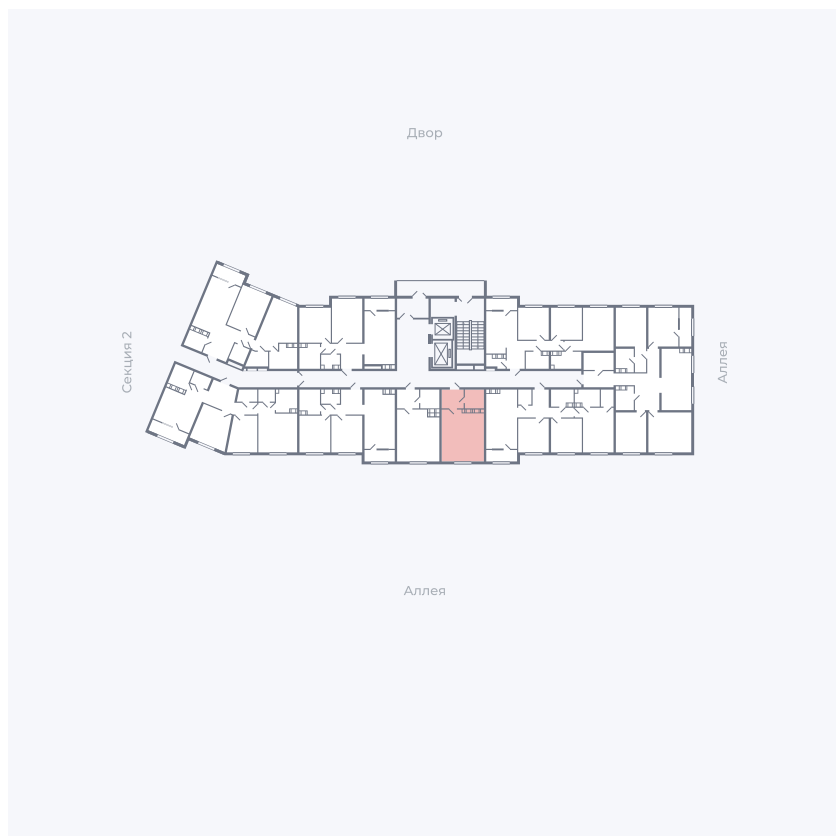

На этаже

Для заметок

Дата генерации: 23.01.2025