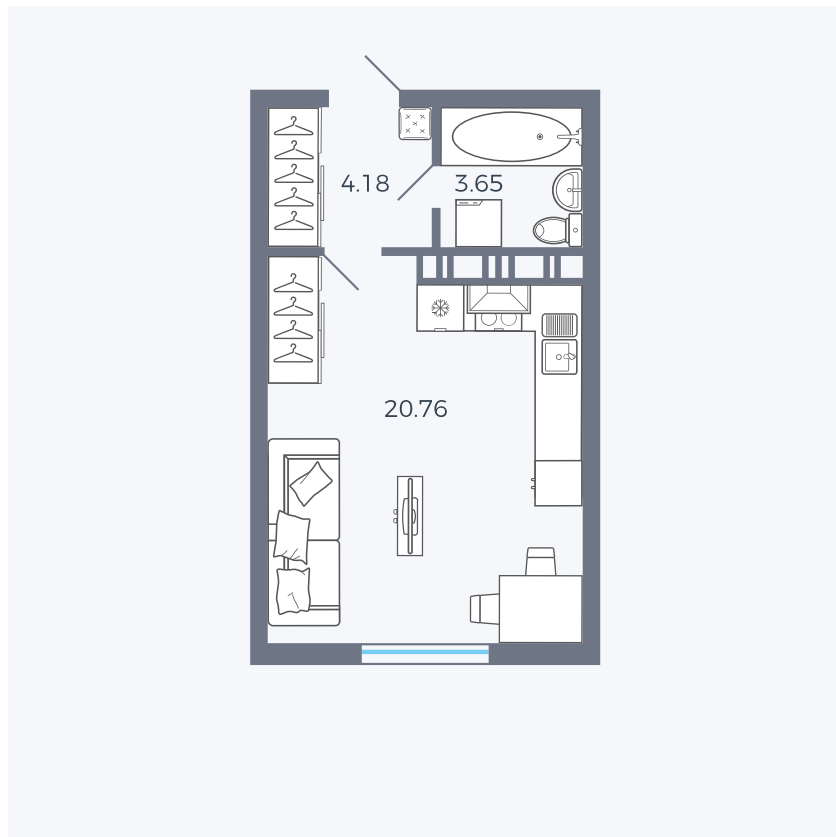

Планировка Тип 006

Квартира 56

Квартал 25.4 / Дом 1 / Секция 1 / Этаж 7

Комнат Студия

Площадь 28.59 м²

Срок сдачи Дом сдан

Вид из окна Аллея

Отделка