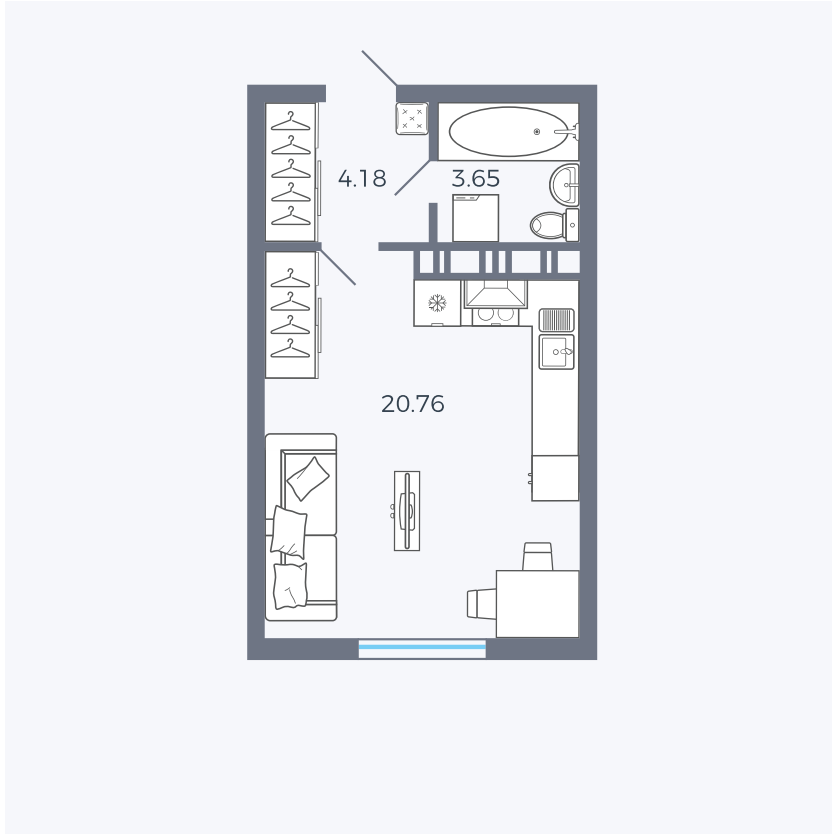

Планировка Тип 006

Квартира 56

Квартал 25.4 / Дом 1 / Секция 1 / Этаж 7

Комнат	Студия
Площадь	28.59 м ²
Срок сдачи	Дом сдан
Вид из окна	Аллея

Отделка

Цена:

0 ₪

Вы можете забронировать эту квартиру, или получить консультацию позвонив по номеру