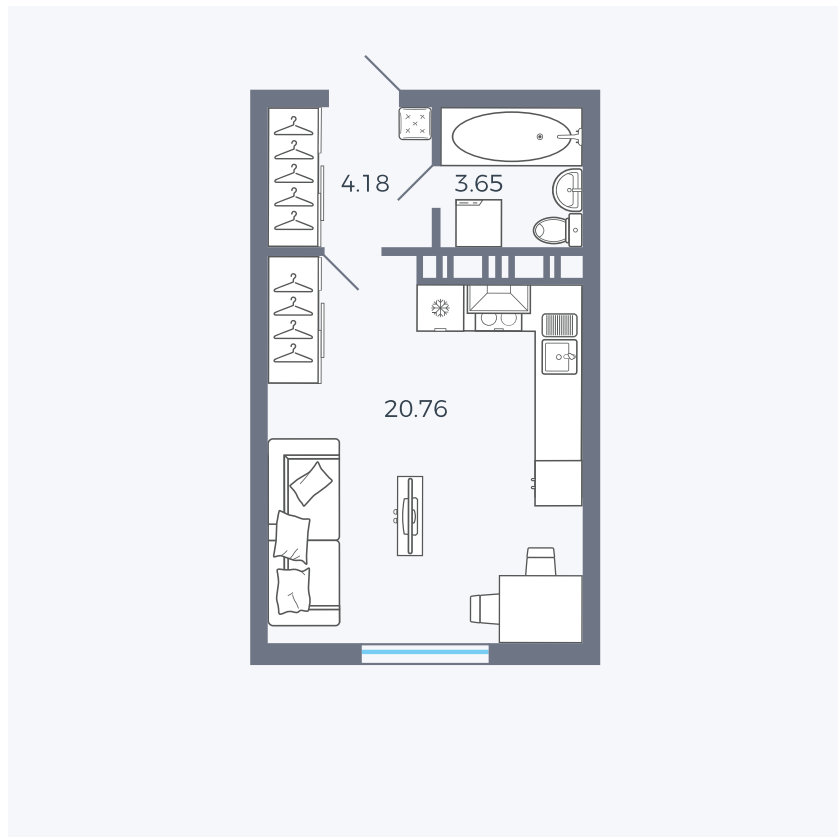

Планировка Тип 006

# Квартира 56

Квартал 25.4 / Дом 1 / Секция 1 / Этаж 7

Комнат ..... Студия

Площадь ..... 28.59 м<sup>2</sup>

Срок сдачи ..... Дом сдан

Вид из окна ..... Аллея