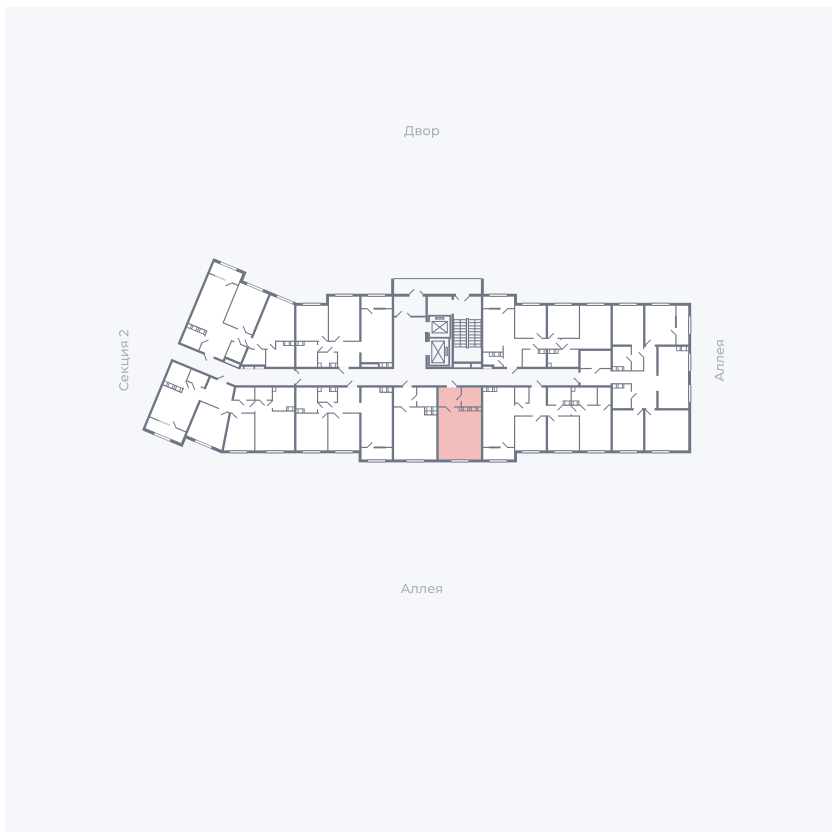

На этаже

Для заметок

Дата генерации: 22.12.2024