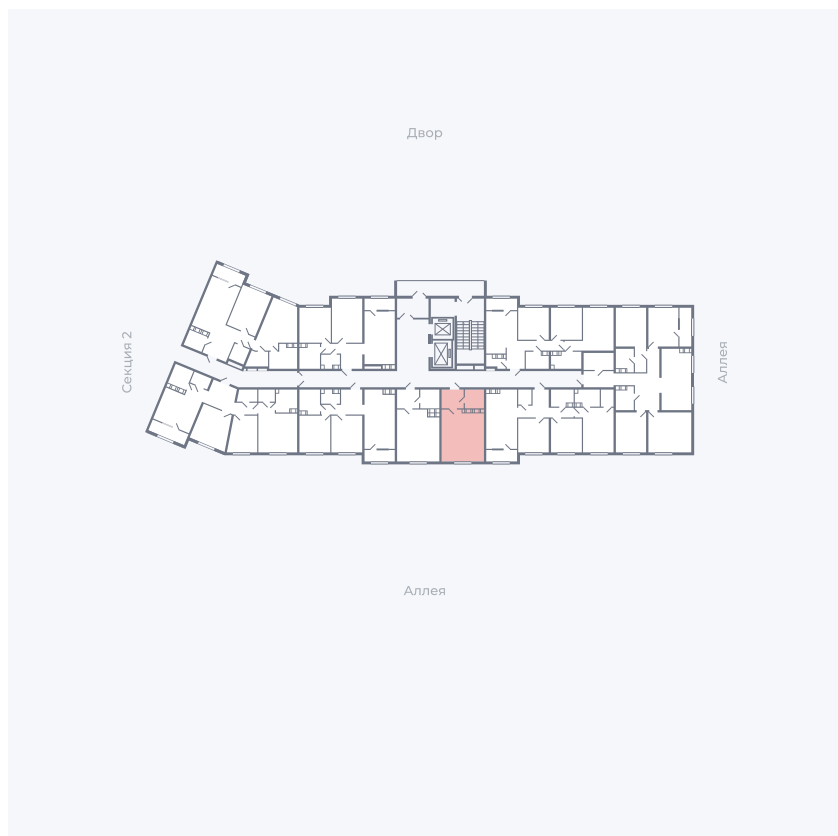

На этаже

Для заметок

Дата генерации: 23.02.2025