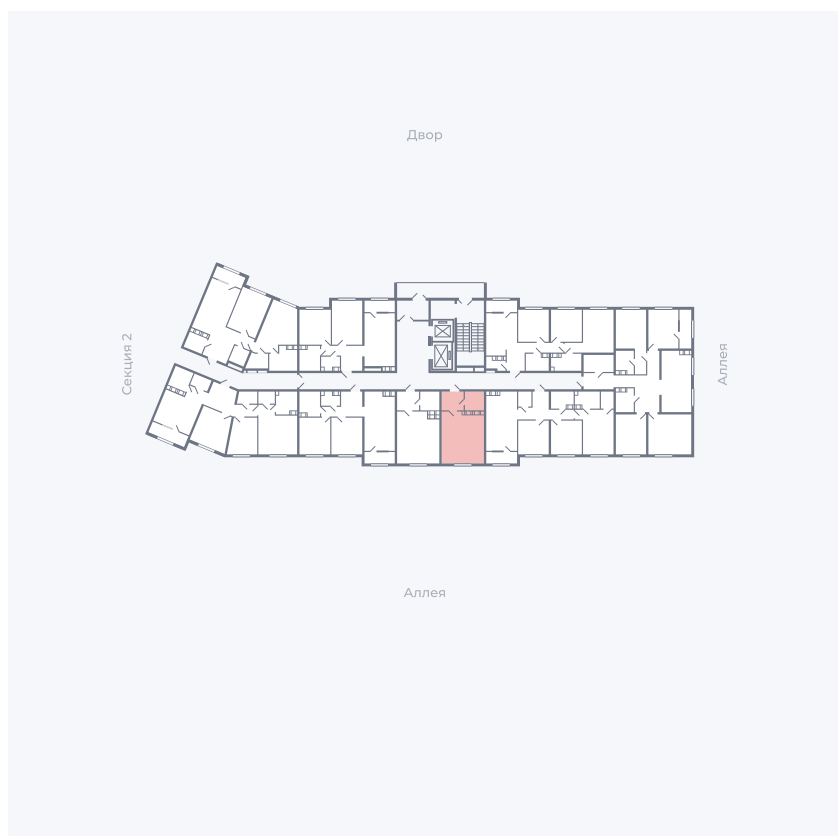

На этаже

Для заметок

Дата генерации: 22.11.2024