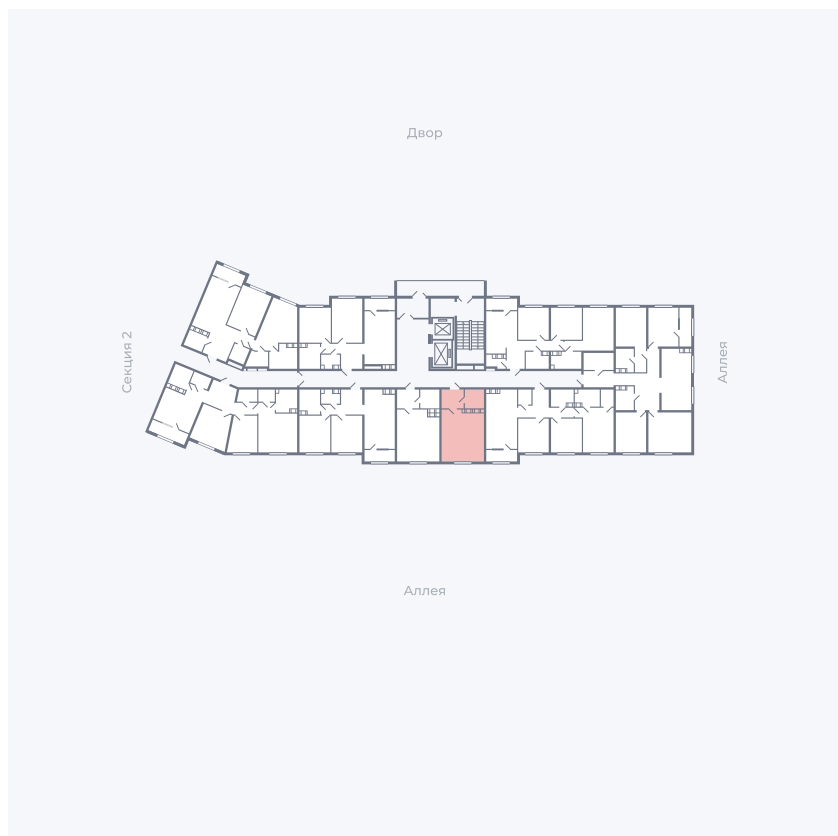

На этаже

Для заметок

Дата генерации: 04.04.2025