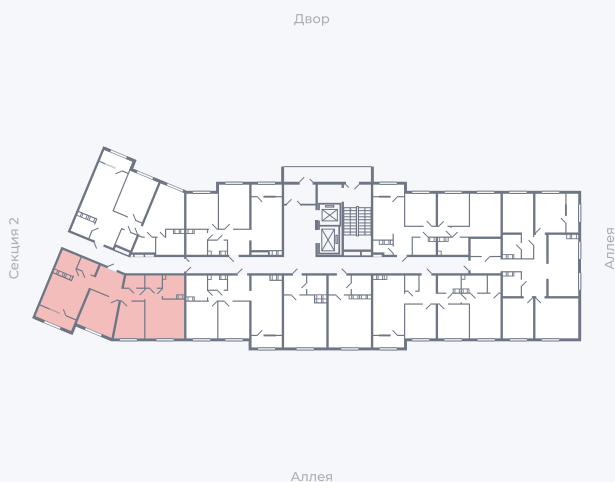

На этаже

Для заметок

Дата генерации: 22.11.2024