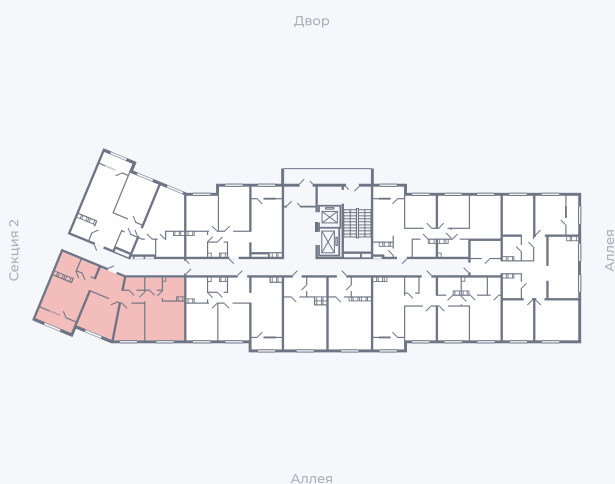

На этаже

Для заметок

Дата генерации: 19.05.2025