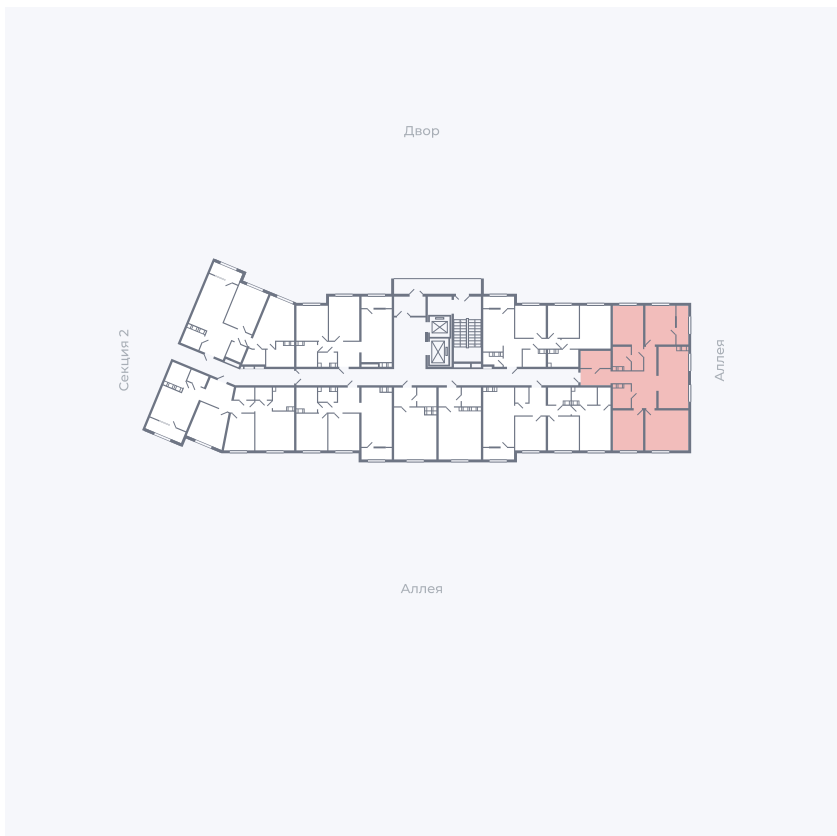

На этаже

Для заметок

Дата генерации: 22.11.2024