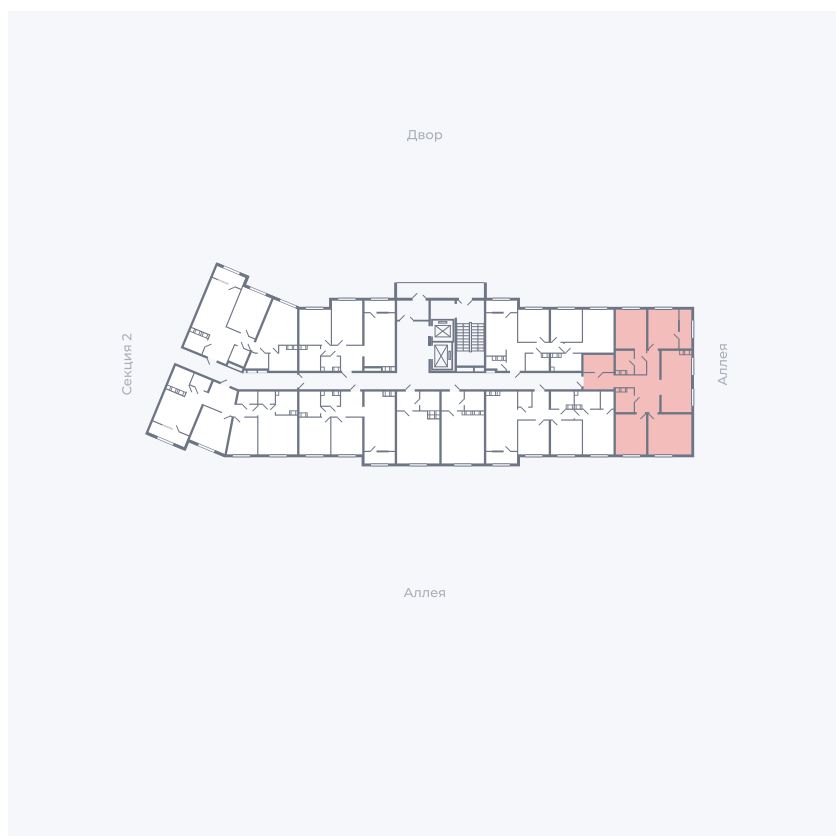

На этаже

Для заметок

Дата генерации: 23.01.2025