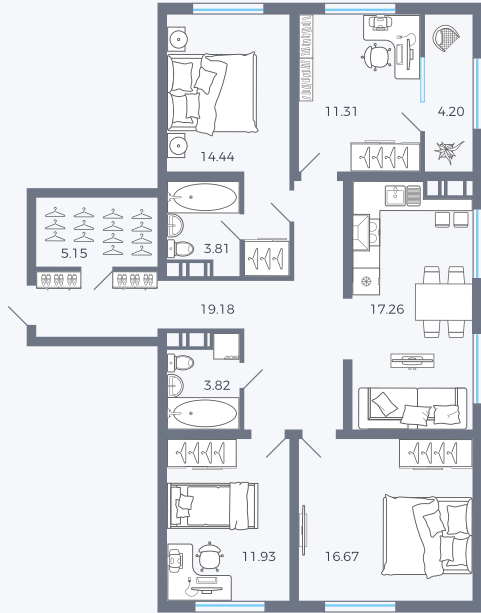

Планировка Тип 401

Квартира 36

Квартал 25.4 / Дом 1 / Секция 1 / Этаж 5

Комнат 4

Площадь 107.77 м²

Срок сдачи Дом сдан

Вид из окна Двор, Аллея

Отделка