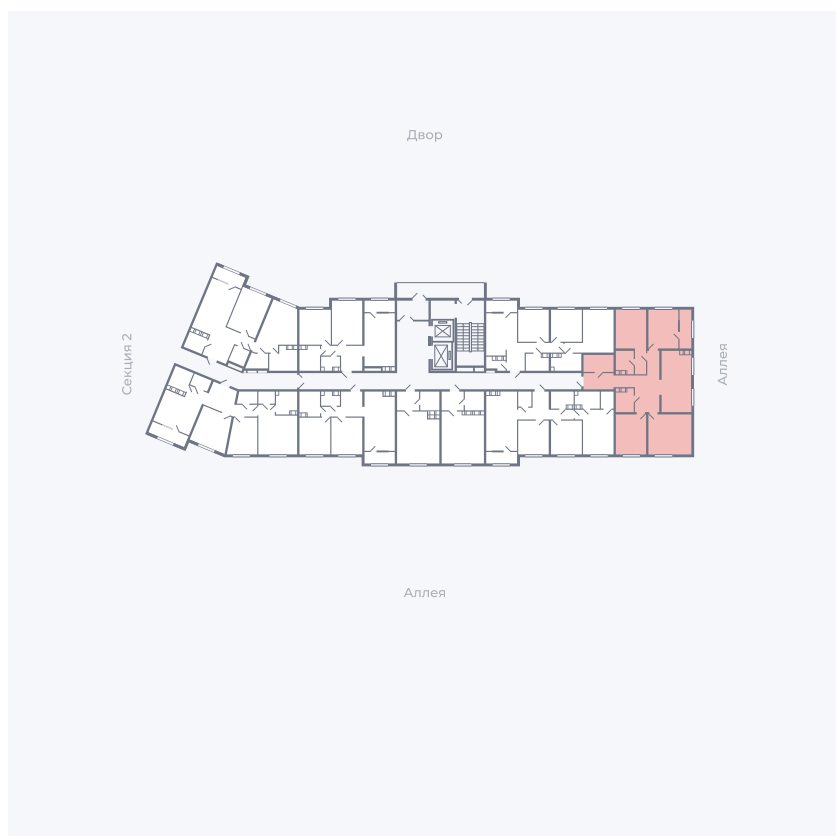

Планировка Тип 401

# Квартира 36

Квартал 25.4 / Дом 1 / Секция 1 / Этаж 5

Комнат	4
Площадь	107.77 м <sup>2</sup>
Срок сдачи	Дом сдан
Вид из окна	Двор, Аллея

## На этаже