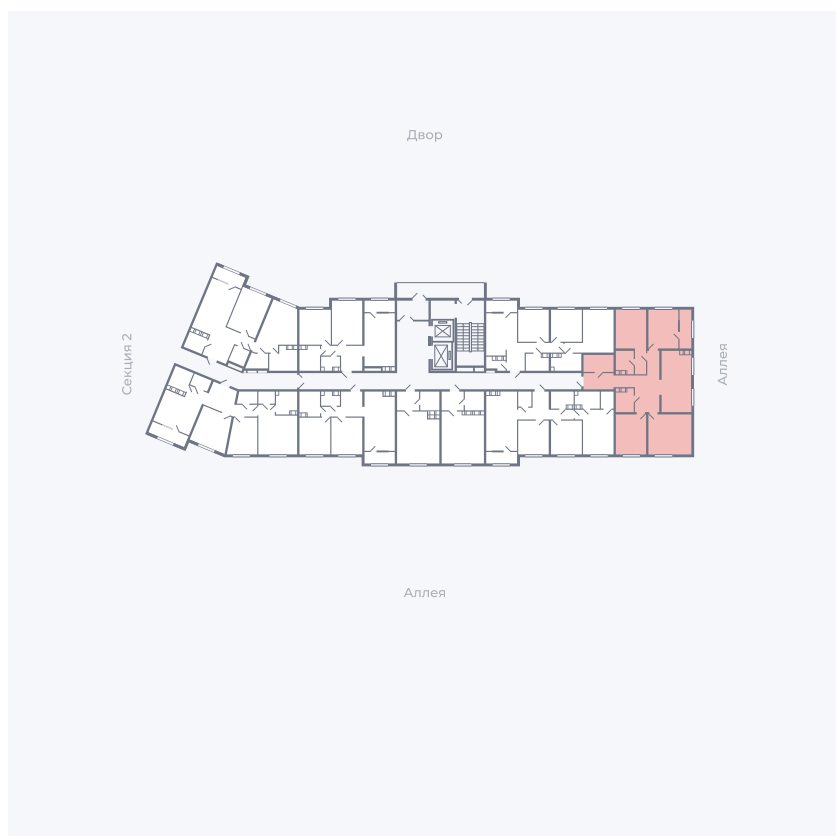

На этаже

Для заметок

Дата генерации: 25.11.2024