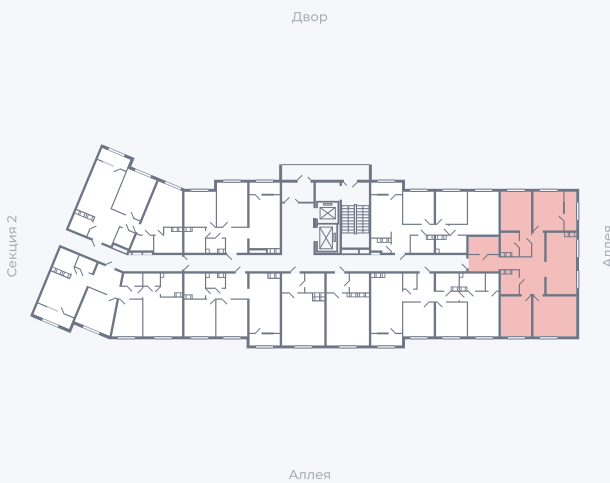

На этаже

Дата генерации: 23.01.2025