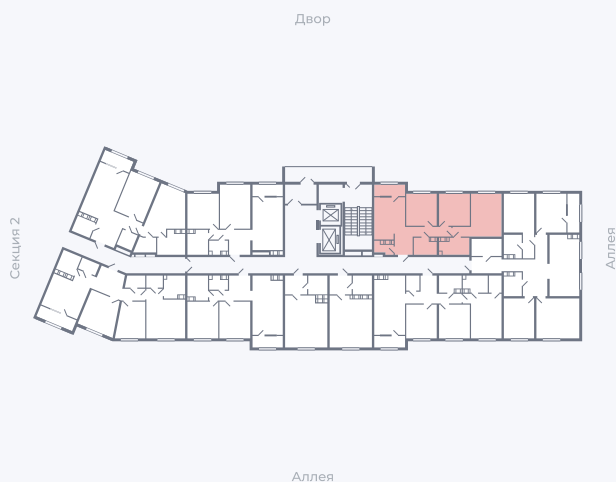

На этаже

Для заметок

Дата генерации: 22.11.2024