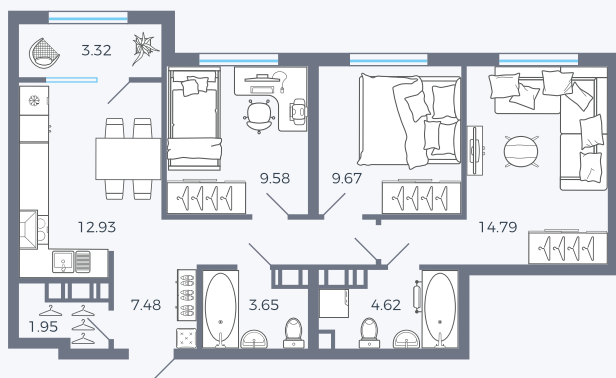

Планировка Тип 313

Квартира 35

Квартал 25.4 / Дом 1 / Секция 1 / Этаж 5

Комнат 3

Площадь 68 м²

Срок сдачи Дом сдан

Вид из окна Двор

Отделка