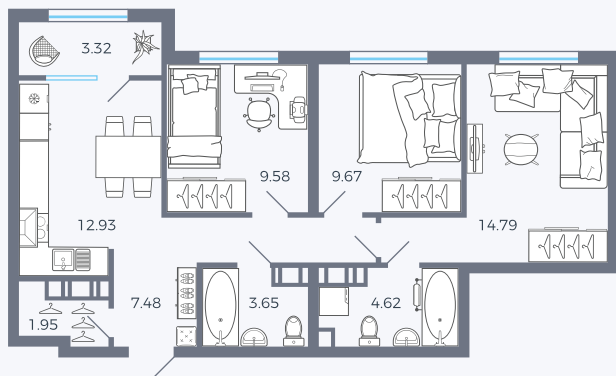

Планировка Тип 313

Квартира 35

Квартал 25.4 / Дом 1 / Секция 1 / Этаж 5

Комнат 3

Площадь 68 м²

Срок сдачи Дом сдан

Вид из окна Двор

Отделка