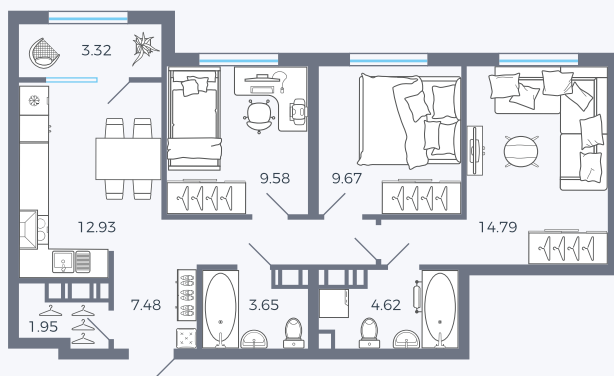

Планировка Тип 313

Квартира 35

Квартал 25.4 / Дом 1 / Секция 1 / Этаж 5

Комнат 3

Площадь 68 м²

Срок сдачи Дом сдан

Вид из окна Двор

Отделка