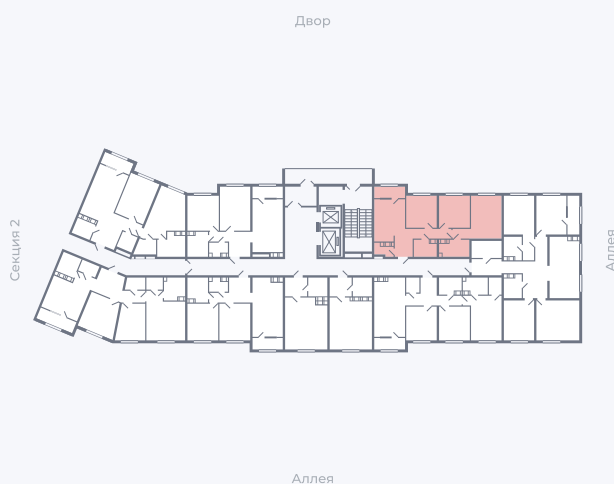

На этаже

Для заметок

Дата генерации: 23.01.2025