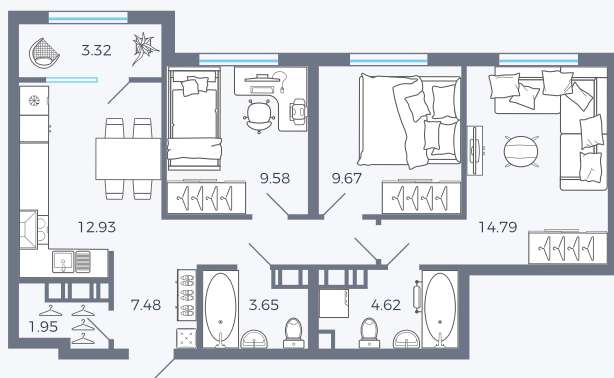

Планировка Тип 313

Квартира 35

Квартал 25.4 / Дом 1 / Секция 1 / Этаж 5

Комнат 3

Площадь 68 м²

Срок сдачи Дом сдан

Вид из окна Двор

Отделка