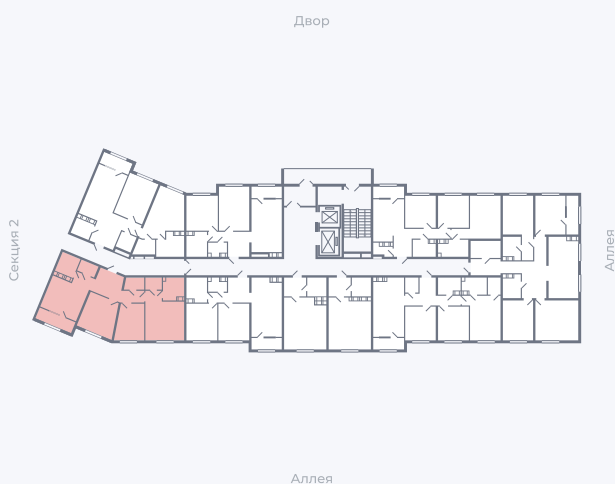

На этаже

Для заметок

Дата генерации: 24.11.2024