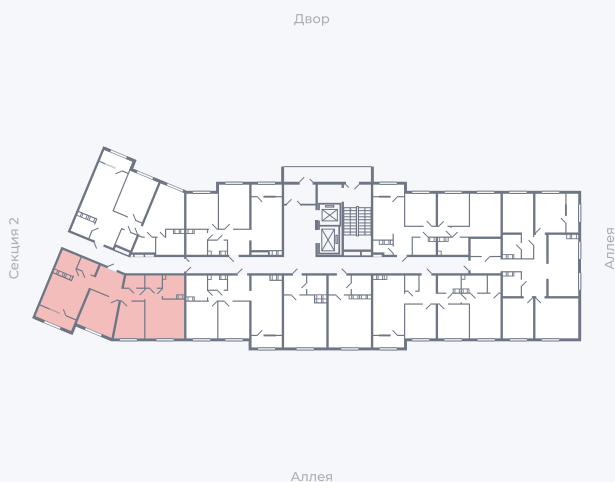

На этаже

Для заметок

Дата генерации: 23.02.2025