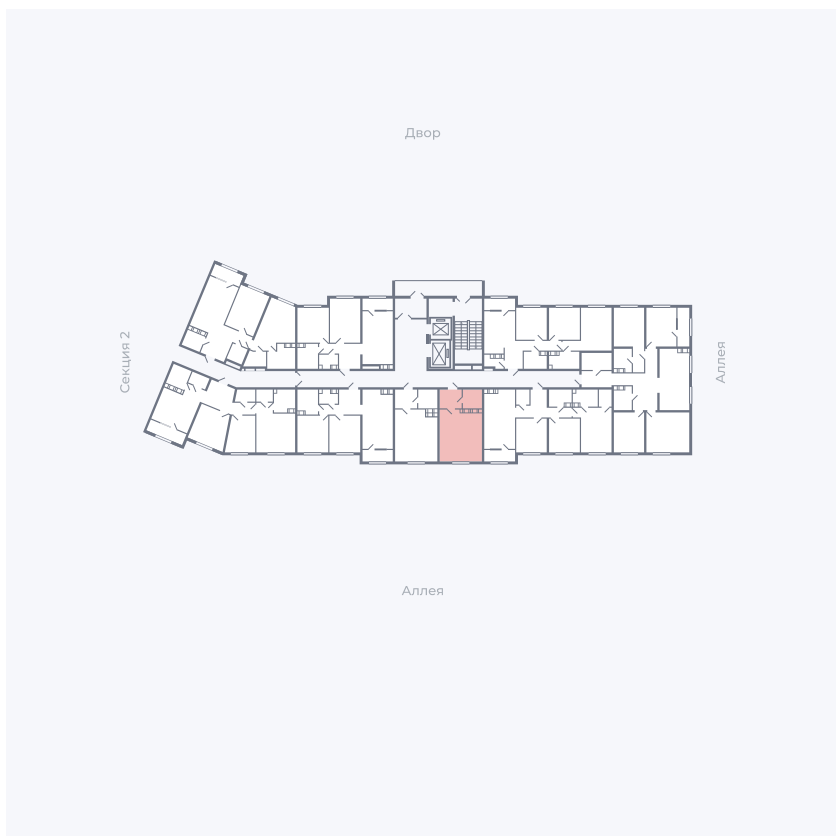

На этаже

Для заметок

Дата генерации: 23.12.2024