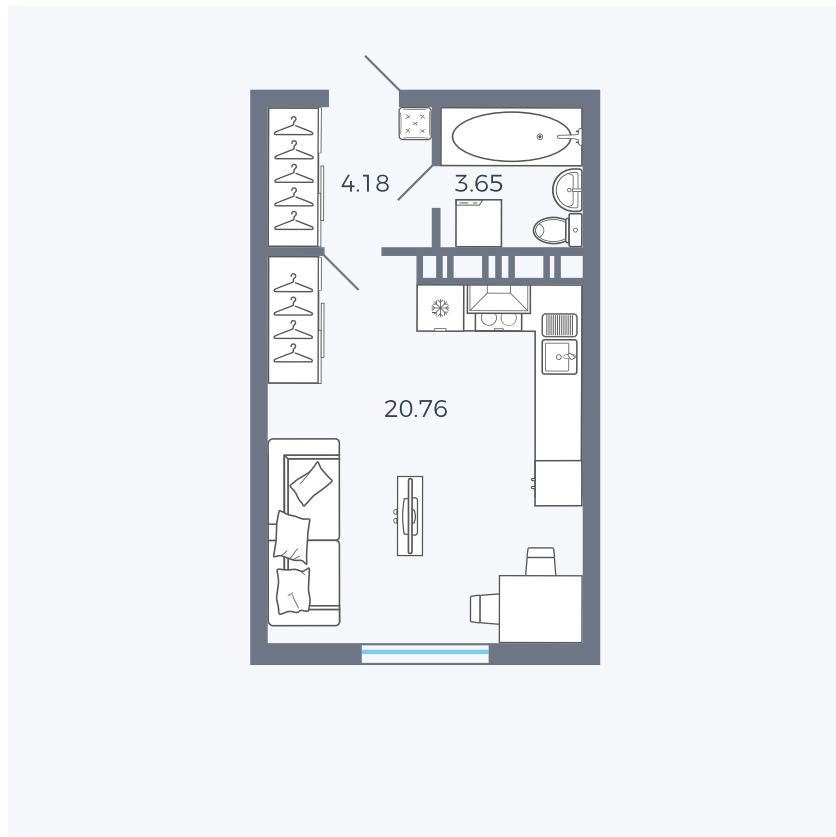

Планировка Тип 006

Квартира 29

Квартал 25.4 / Дом 1 / Секция 1 / Этаж 4

| | |
|-------------|----------------------|
| Комнат | Студия |
| Площадь | 28.59 м ² |
| Срок сдачи | Дом сдан |
| Вид из окна | Аллея |