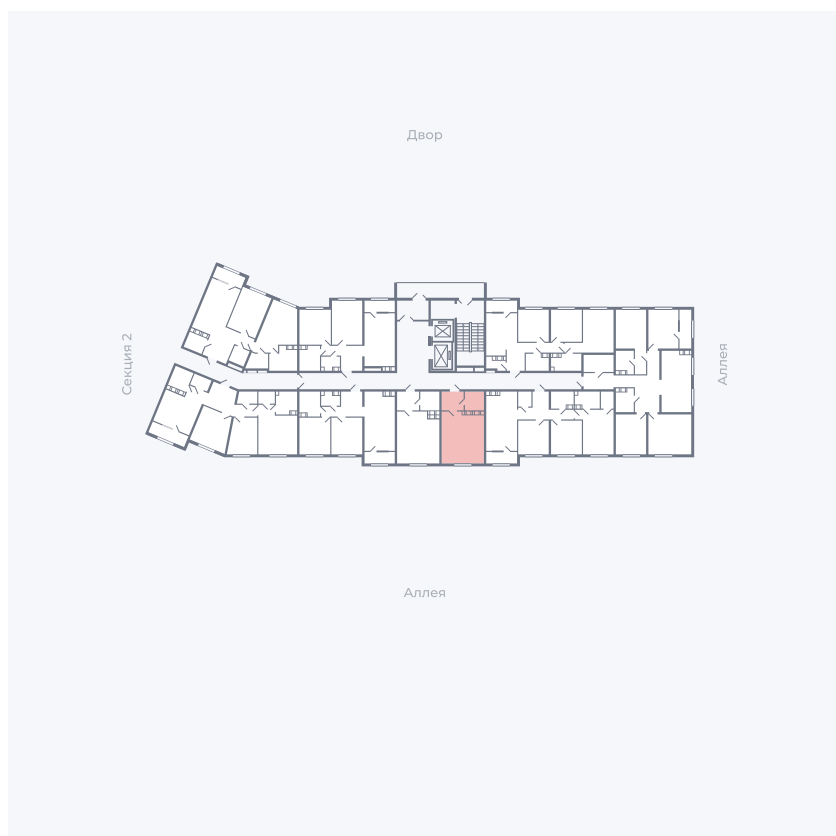

На этаже

Для заметок

Дата генерации: 22.11.2024