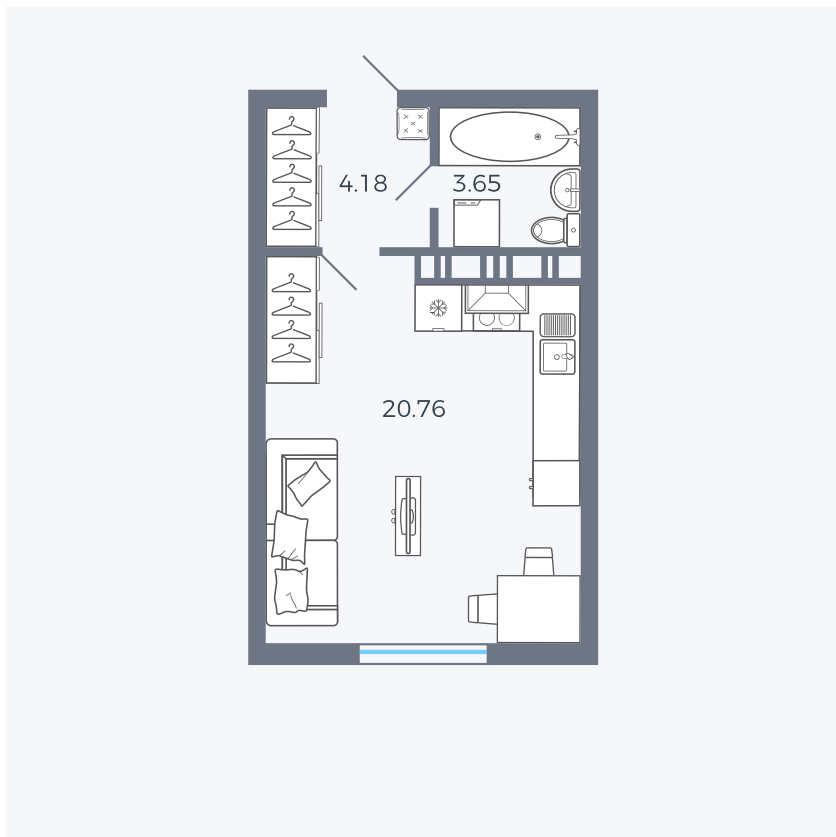

Планировка Тип 006

Квартира 29

Квартал 25.4 / Дом 1 / Секция 1 / Этаж 4

Комнат Студия

Площадь 28.59 м²

Срок сдачи Дом сдан

Вид из окна Аллея

Отделка