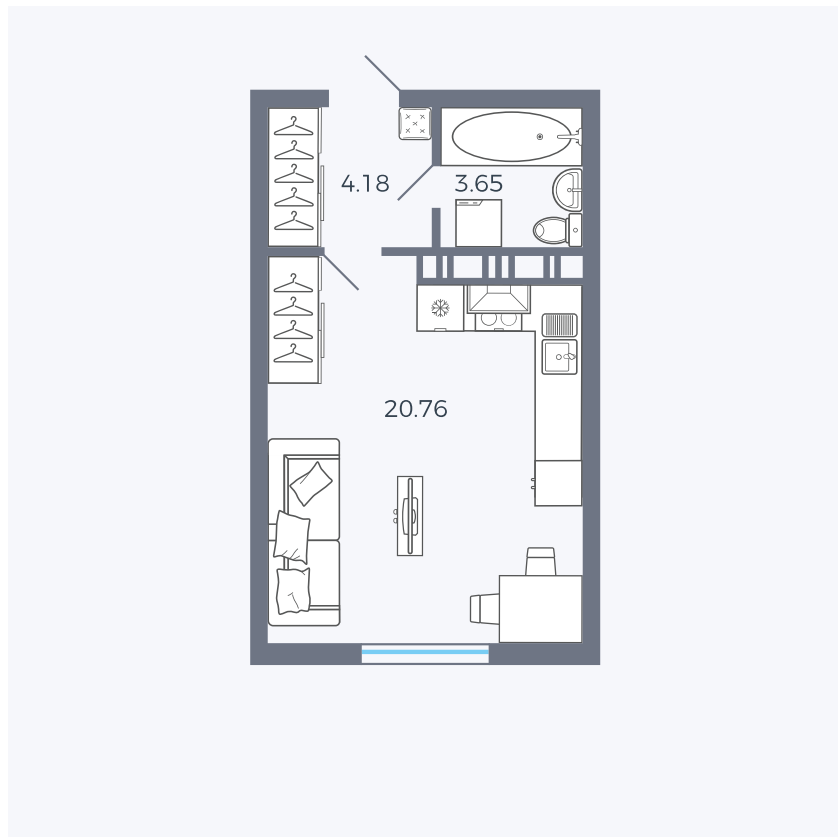

Планировка Тип 006

Квартира 29

Квартал 25.4 / Дом 1 / Секция 1 / Этаж 4

Комнат	Студия
Площадь	28.59 м ²
Срок сдачи	Дом сдан
Вид из окна	Аллея

Отделка

Цена:

0 Р

Вы можете забронировать эту квартиру, или получить консультацию позвонив по номеру