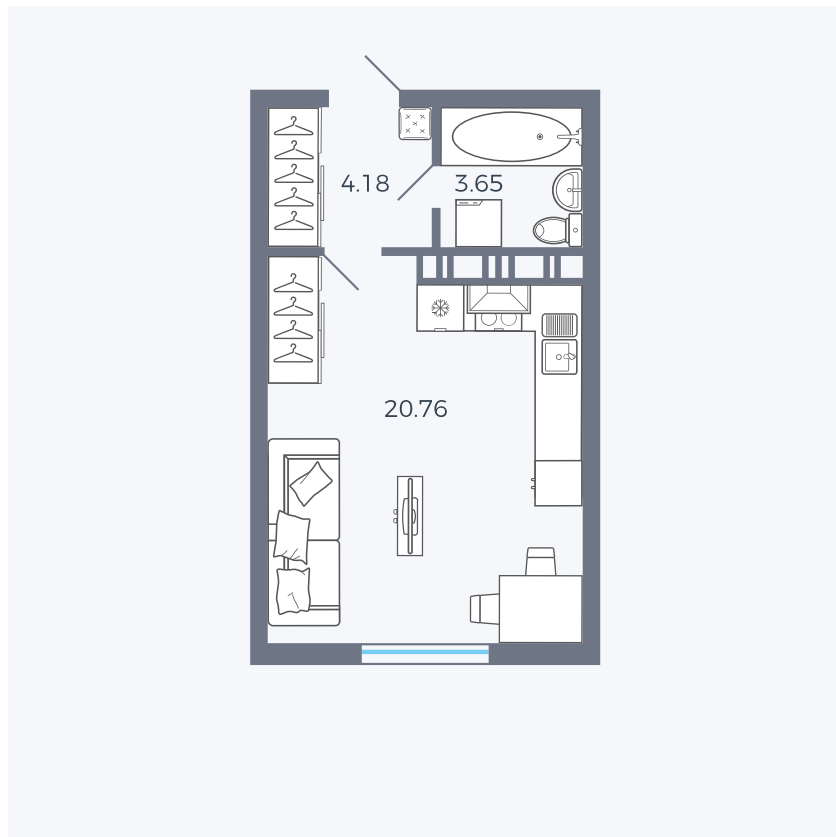

Планировка Тип 006

Квартира 29

Квартал 25.4 / Дом 1 / Секция 1 / Этаж 4

Комнат	Студия
Площадь	28.59 м ²
Срок сдачи	Дом сдан
Вид из окна	Аллея

Отделка

Цена:

0 ₪

Вы можете забронировать эту квартиру, или получить консультацию позвонив по номеру