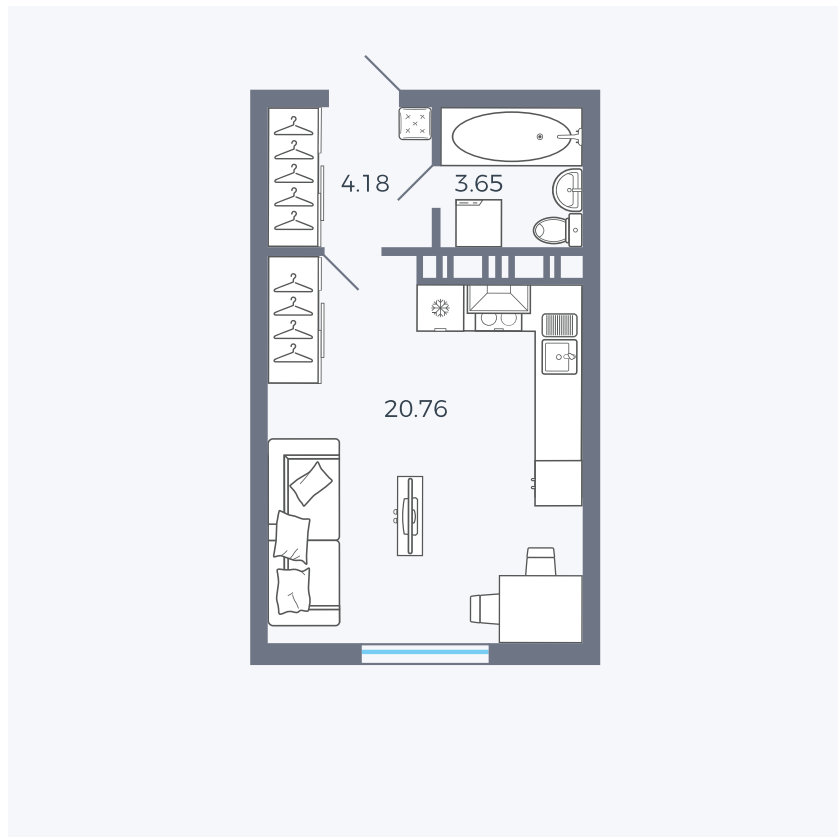

Планировка Тип 006

Квартира 29

Квартал 25.4 / Дом 1 / Секция 1 / Этаж 4

Комнат	Студия
Площадь	28.59 м ²
Срок сдачи	Дом сдан
Вид из окна	Аллея

Отделка

Цена:

0 ₪

Вы можете забронировать эту квартиру, или получить консультацию позвонив по номеру