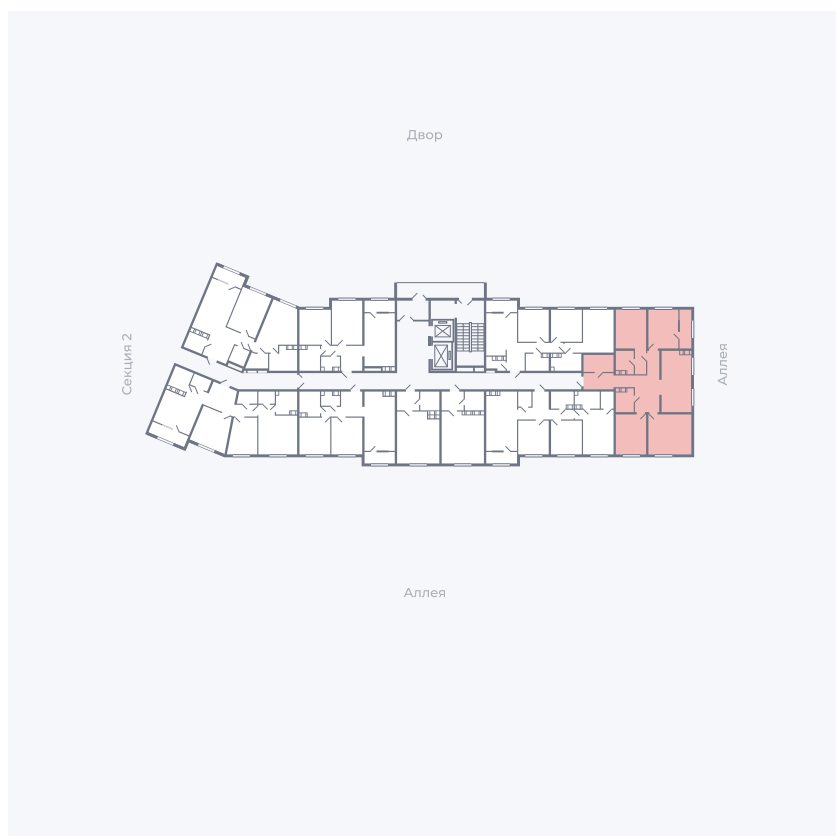

На этаже

Для заметок

Дата генерации: 23.11.2024