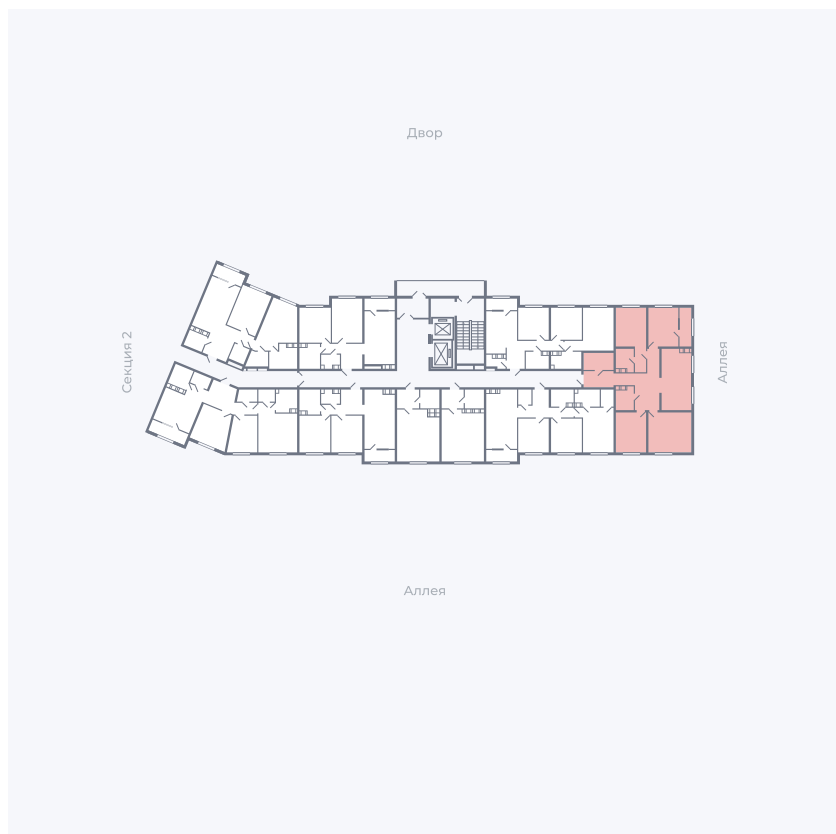

На этаже

Для заметок

Дата генерации: 23.02.2025