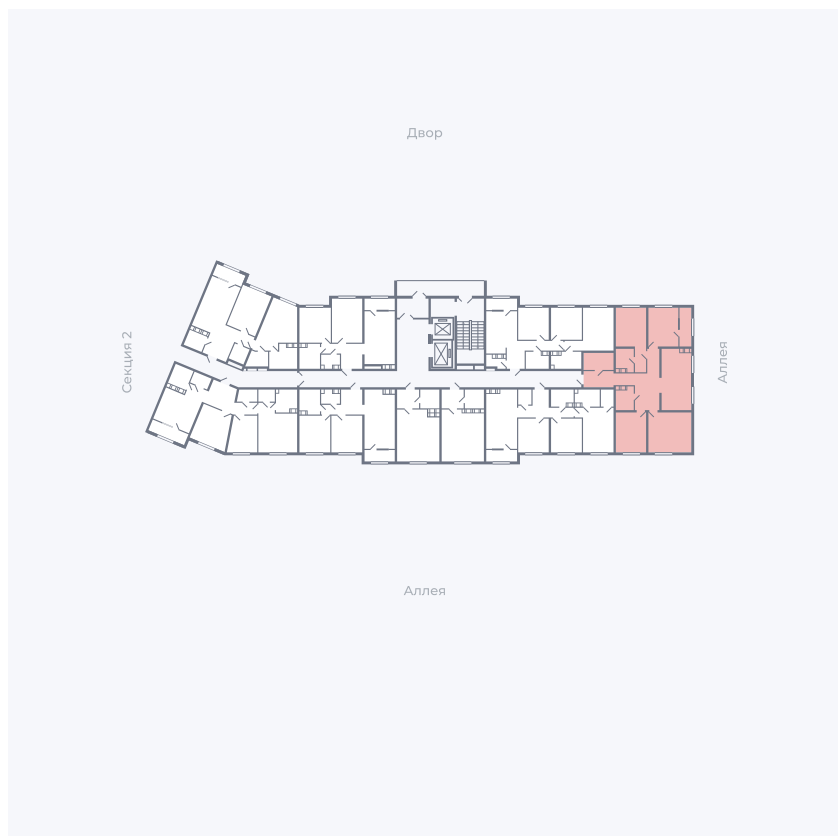

Планировка Тип 401

# Квартира 27

Квартал 25.4 / Дом 1 / Секция 1 / Этаж 4

Комнат	4
Площадь	107.77 м <sup>2</sup>
Срок сдачи	Дом сдан
Вид из окна	Двор, Аллея

## На этаже