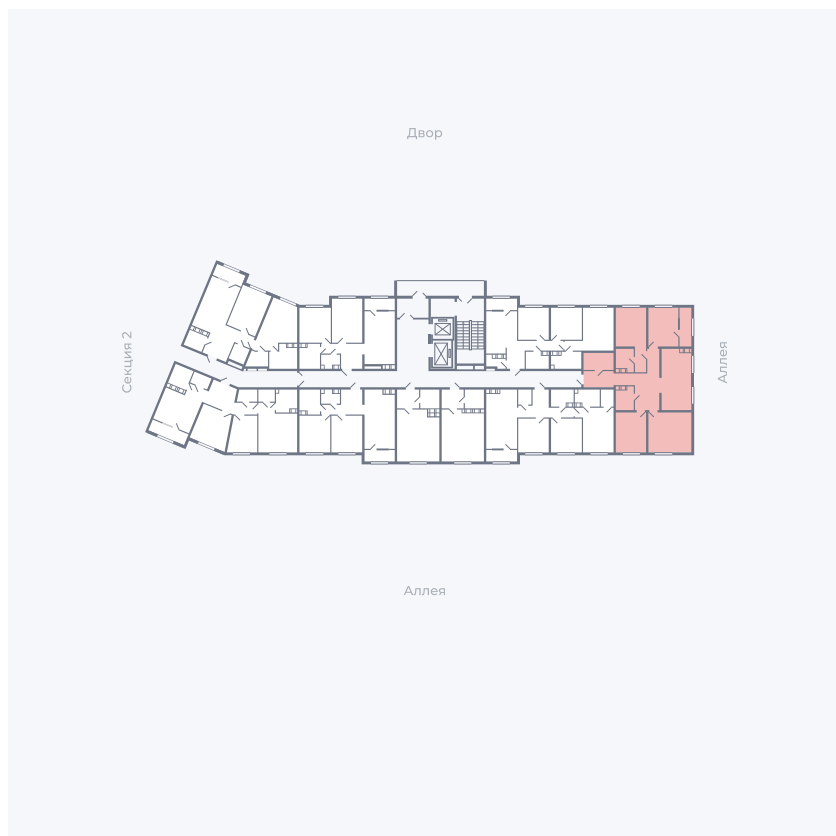

На этаже

Для заметок

Дата генерации: 04.04.2025