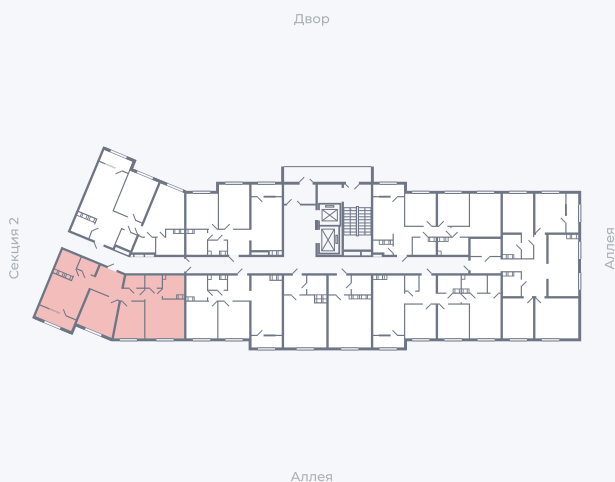

На этаже

Для заметок

Дата генерации: 16.10.2024