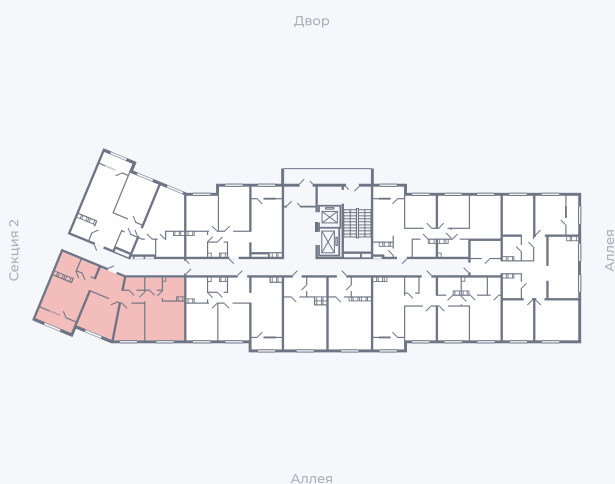

На этаже

Для заметок

Дата генерации: 23.12.2024