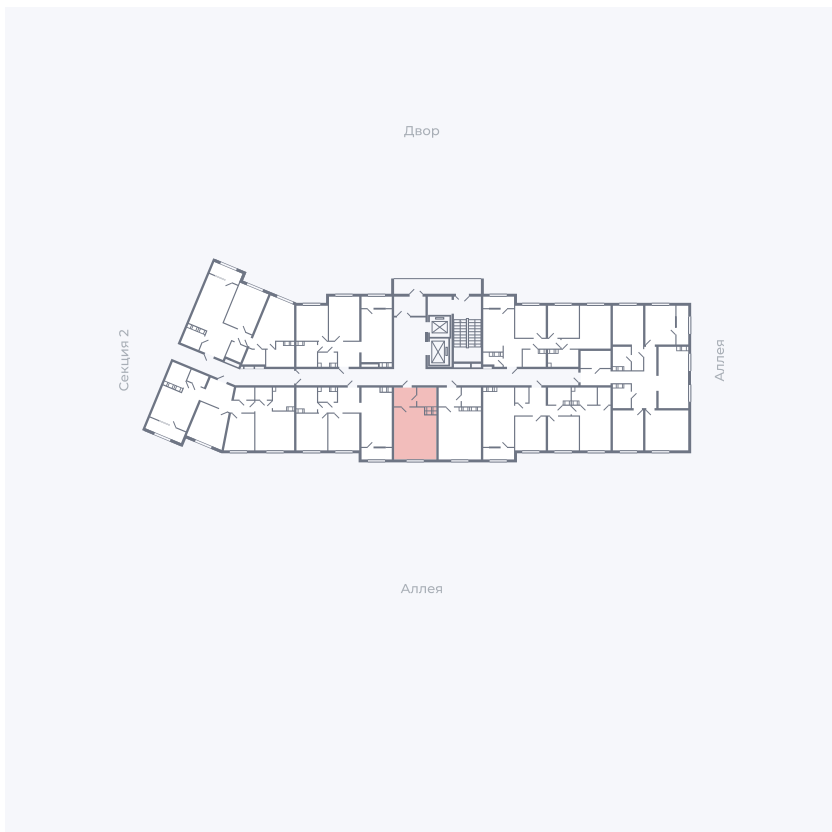

На этаже

Для заметок

Дата генерации: 24.11.2024