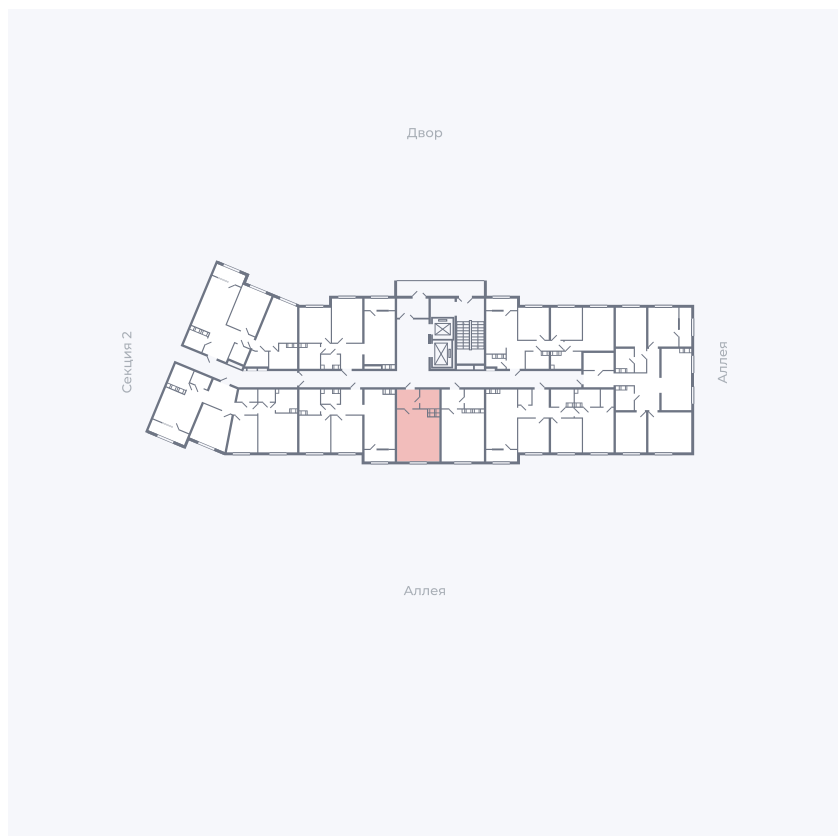

На этаже

Для заметок

Дата генерации: 08.01.2025