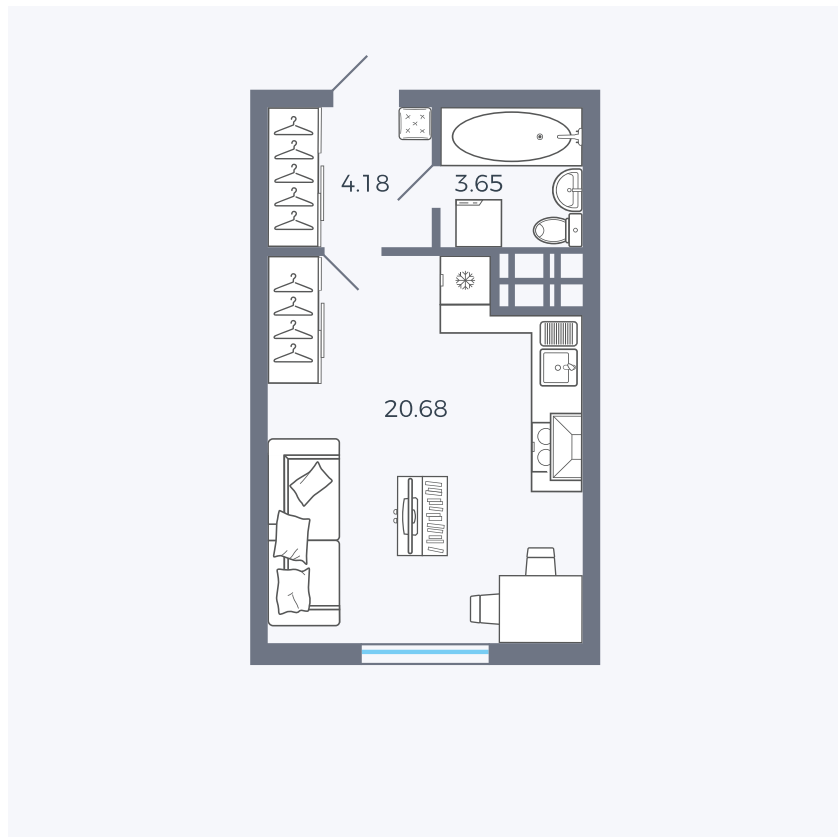

Планировка Тип 006

Квартира 21

Квартал 25.4 / Дом 1 / Секция 1 / Этаж 3

Комнат	Студия
Площадь	28.51 м ²
Срок сдачи	Дом сдан
Вид из окна	Аллея

Отделка

Цена:

0 Р

Вы можете забронировать эту квартиру, или получить консультацию позвонив по номеру