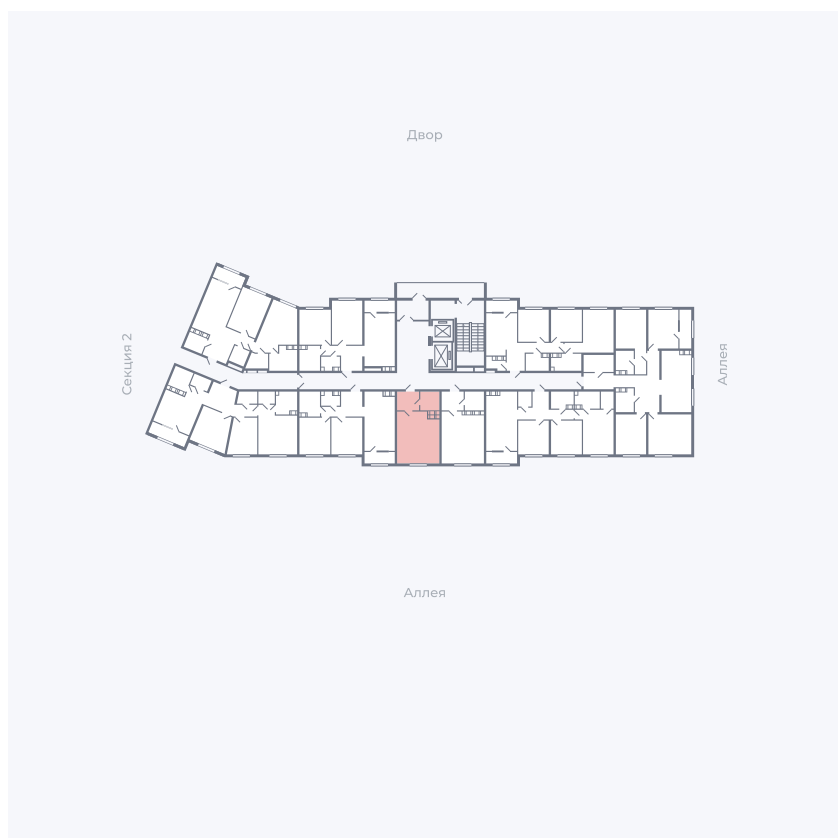

На этаже

Для заметок

Дата генерации: 08.01.2025