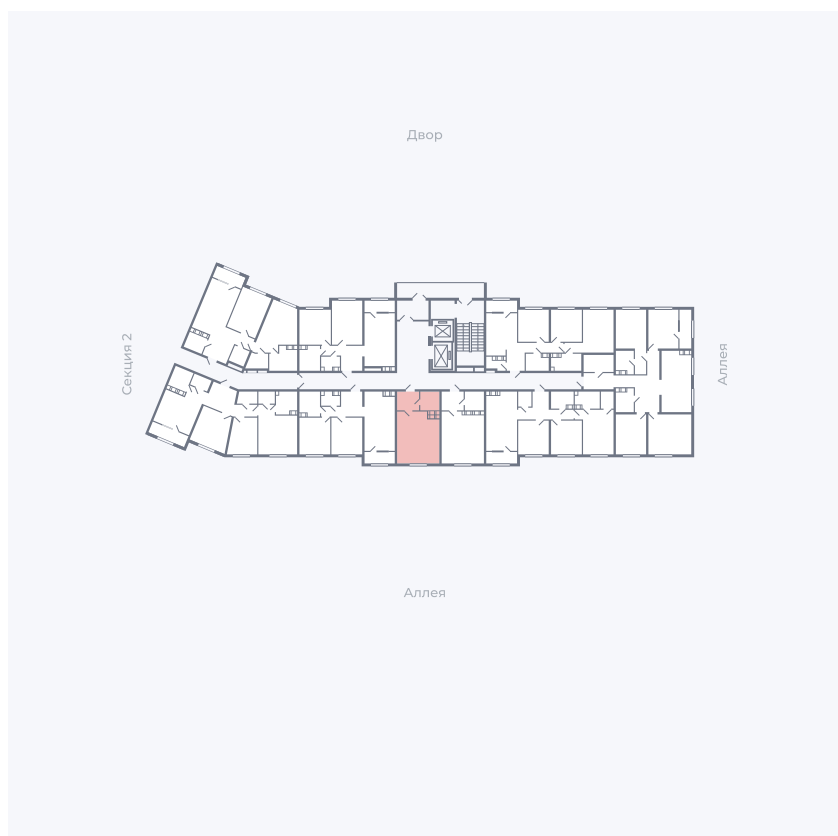

На этаже

Для заметок

Дата генерации: 24.11.2024