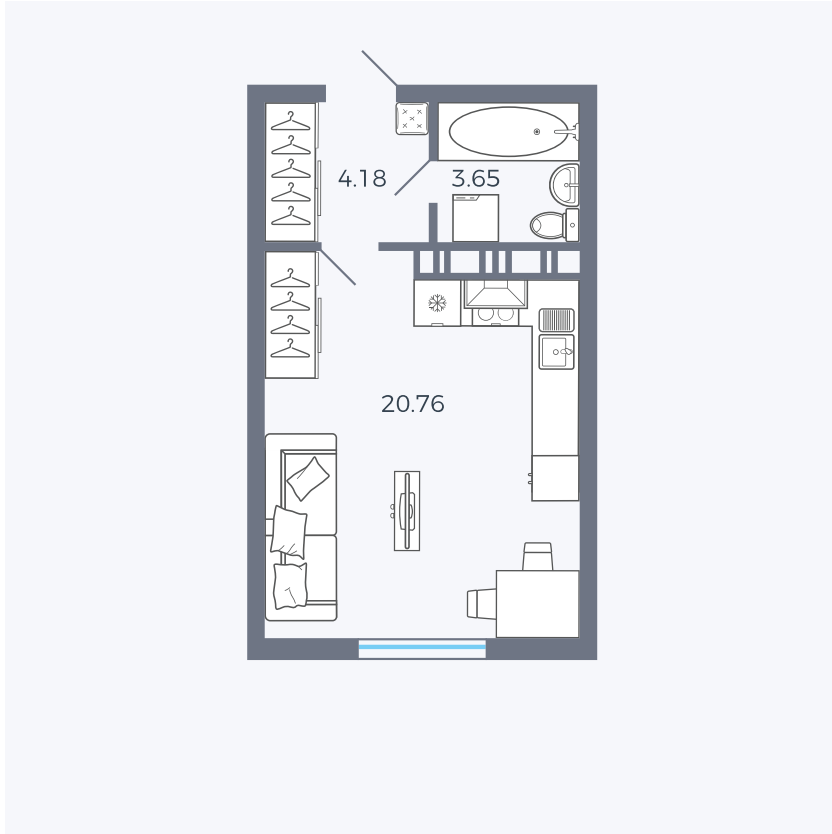

Планировка Тип 006

Квартира 20

Квартал 25.4 / Дом 1 / Секция 1 / Этаж 3

Комнат	Студия
Площадь	28.59 м ²
Срок сдачи	Дом сдан
Вид из окна	Аллея

Отделка

Цена:

0 Р

Вы можете забронировать эту квартиру, или получить консультацию позвонив по номеру