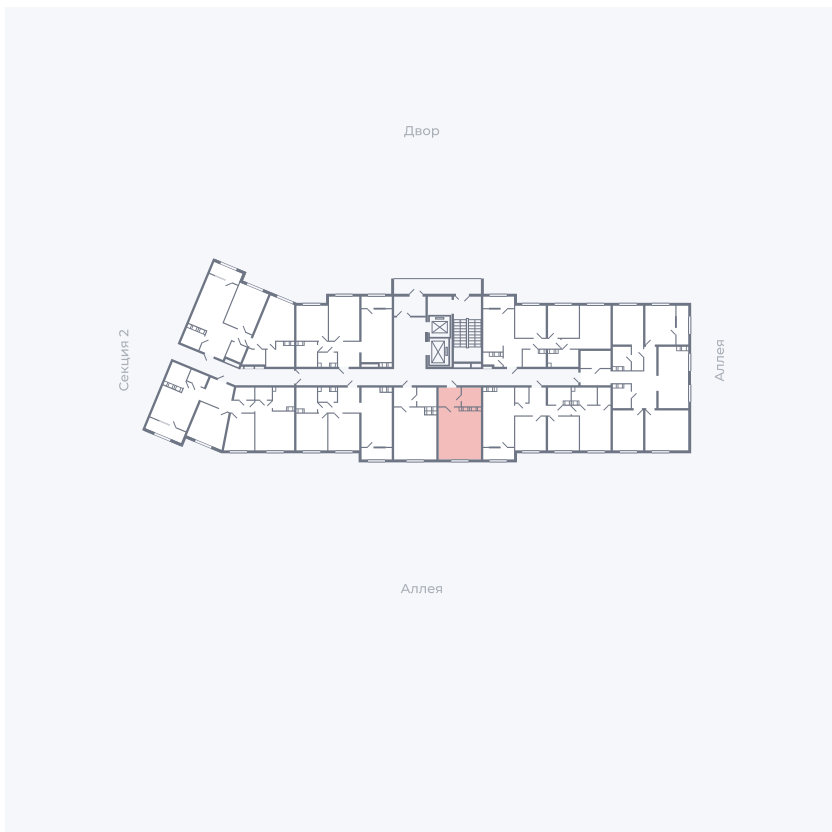

На этаже

Для заметок

Дата генерации: 22.11.2024