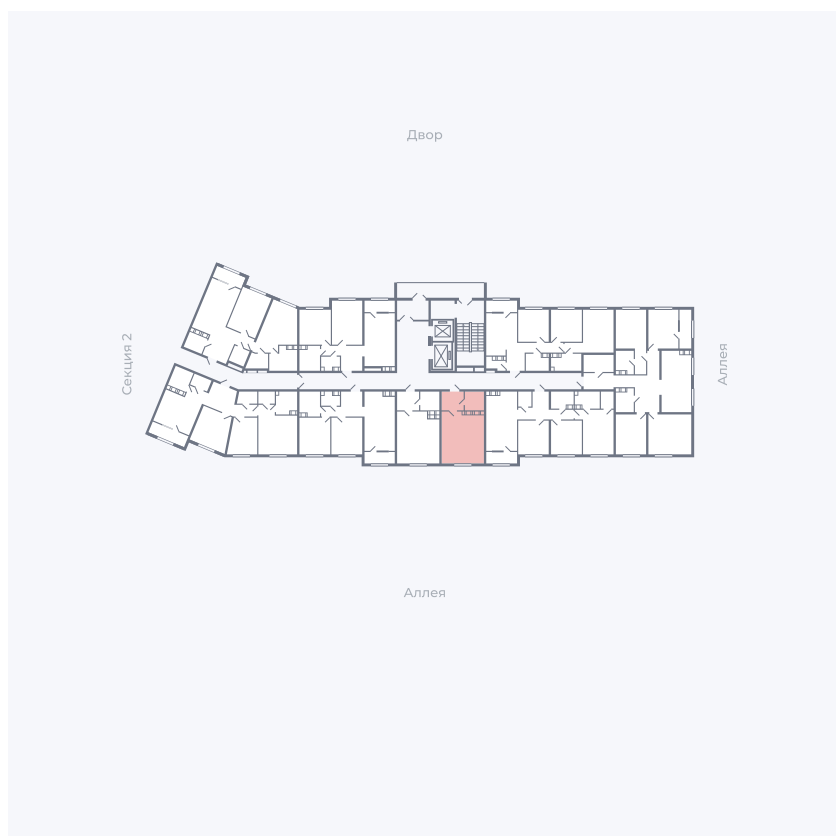

На этаже

Для заметок

Дата генерации: 16.10.2024