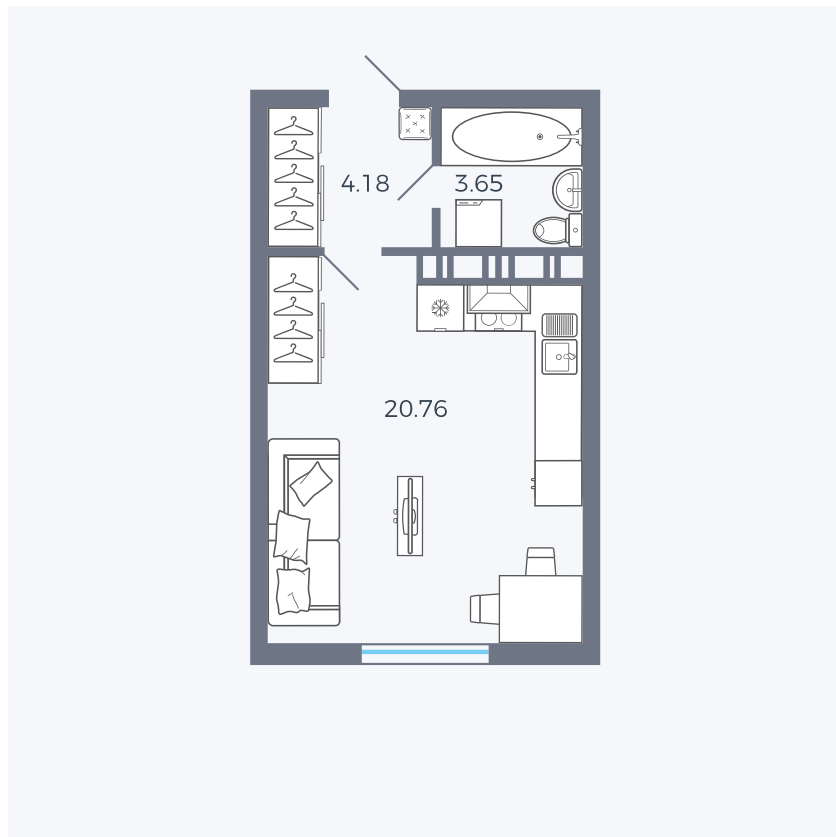

Планировка Тип 006

Квартира 20

Квартал 25.4 / Дом 1 / Секция 1 / Этаж 3

Комнат Студия

Площадь 28.59 м²

Срок сдачи Дом сдан

Вид из окна Аллея

Отделка