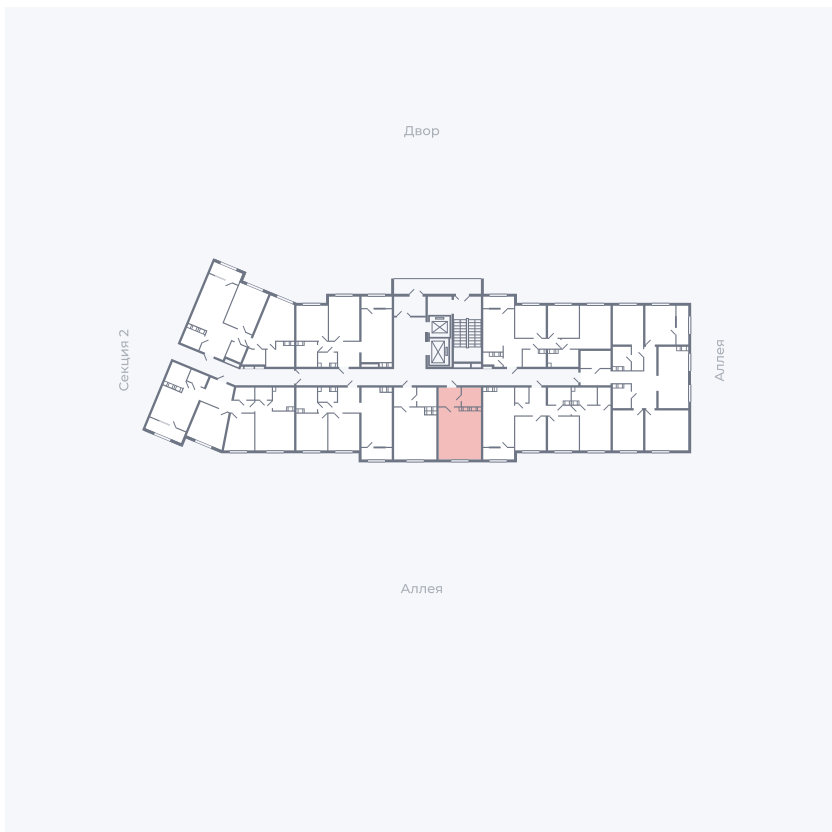

Планировка Тип 006

# Квартира 20

Квартал 25.4 / Дом 1 / Секция 1 / Этаж 3

Комнат	Студия
Площадь	28.59 м <sup>2</sup>
Срок сдачи	Дом сдан
Вид из окна	Аллея

## На этаже