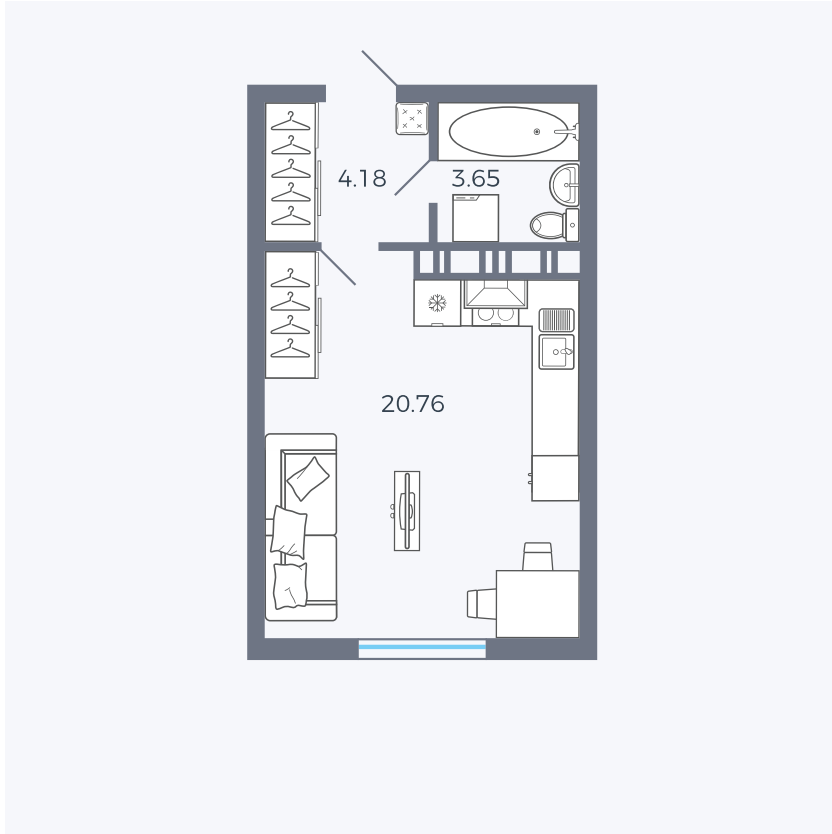

Планировка Тип 006

# Квартира 20

Квартал 25.4 / Дом 1 / Секция 1 / Этаж 3

Комнат	Студия
Площадь	28.59 м <sup>2</sup>
Срок сдачи	Дом сдан
Вид из окна	Аллея