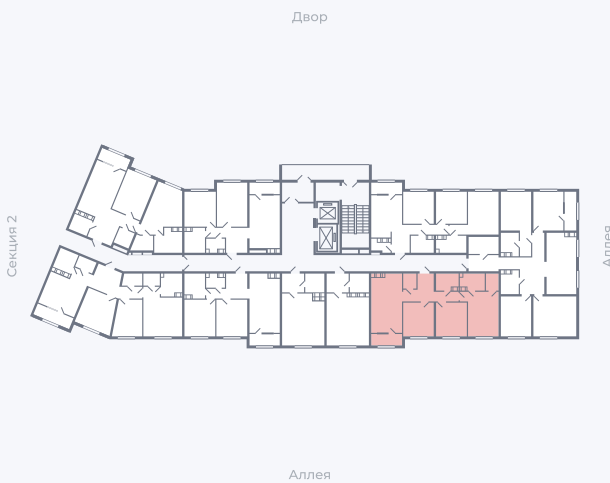

На этаже

Для заметок

Дата генерации: 25.11.2024