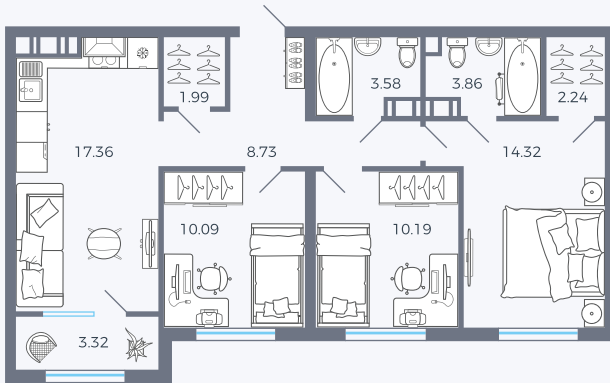

Планировка Тип 314

Квартира 19

Квартал 25.4 / Дом 1 / Секция 1 / Этаж 3

Комнат 3

Площадь 75.68 м²

Срок сдачи Дом сдан

Вид из окна Аллея

Отделка