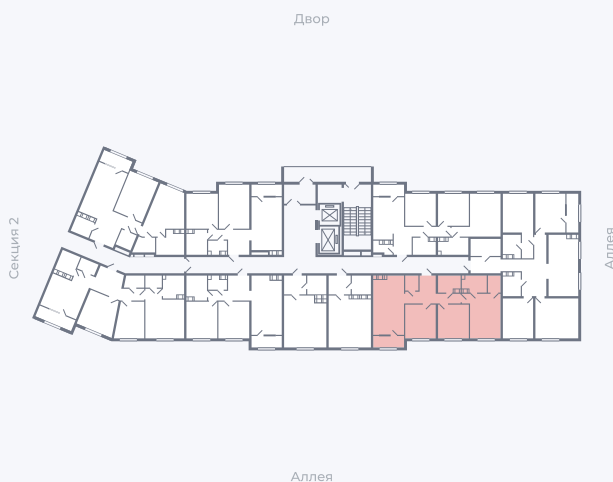

На этаже

Для заметок

Дата генерации: 23.02.2025