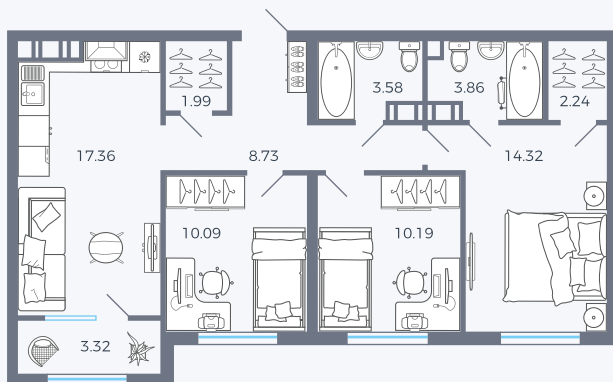

Планировка Тип 314

Квартира 19

Квартал 25.4 / Дом 1 / Секция 1 / Этаж 3

Комнат 3

Площадь 75.68 м²

Срок сдачи Дом сдан

Вид из окна Аллея

Отделка