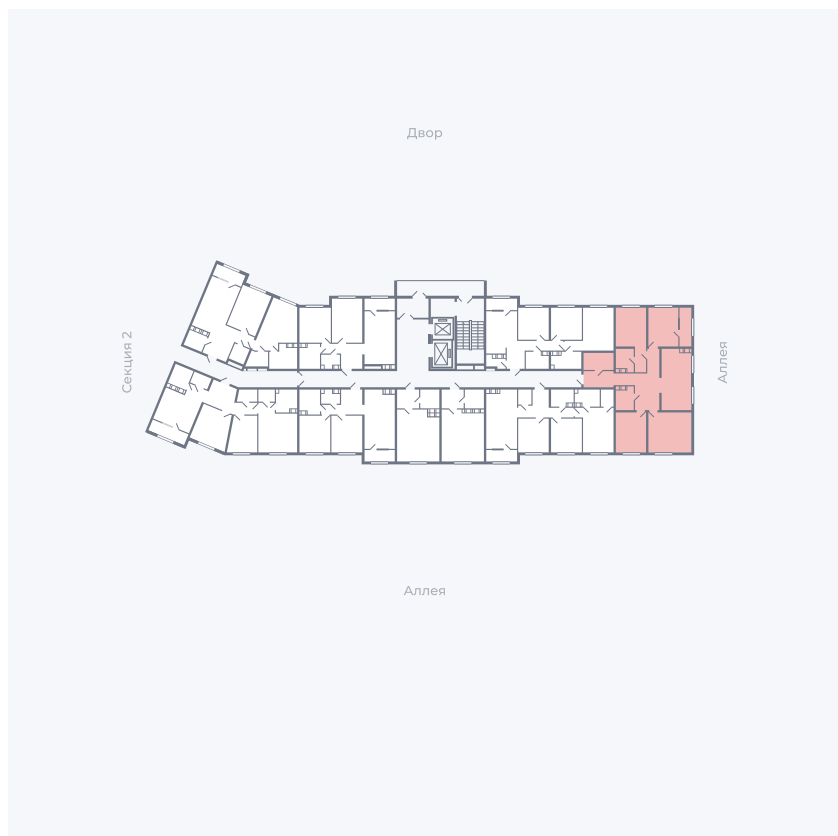

На этаже

Для заметок

Дата генерации: 04.04.2025