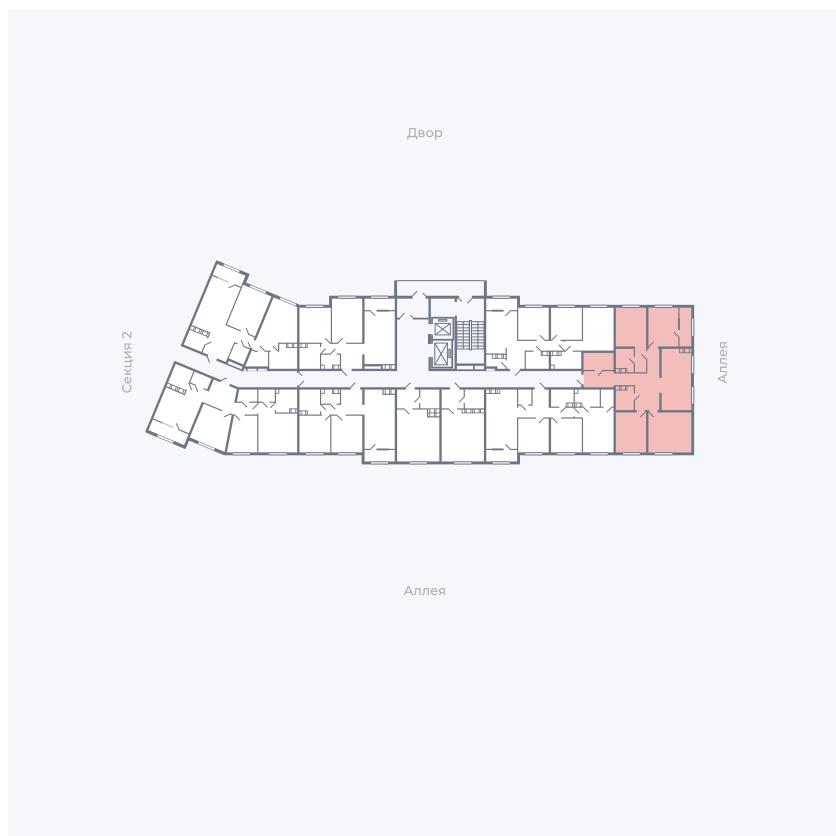

Планировка Тип 401

# Квартира 18

Квартал 25.4 / Дом 1 / Секция 1 / Этаж 3

Комнат	4
Площадь	107.77 м <sup>2</sup>
Срок сдачи	Дом сдан
Вид из окна	Двор, Аллея

## На этаже