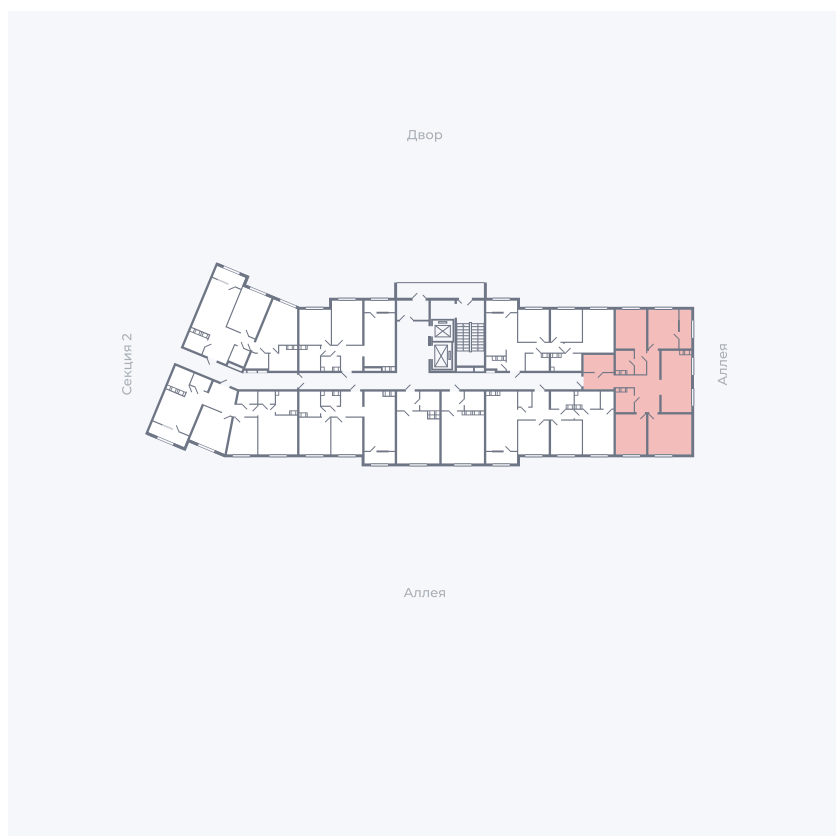

На этаже

Для заметок

Дата генерации: 23.02.2025