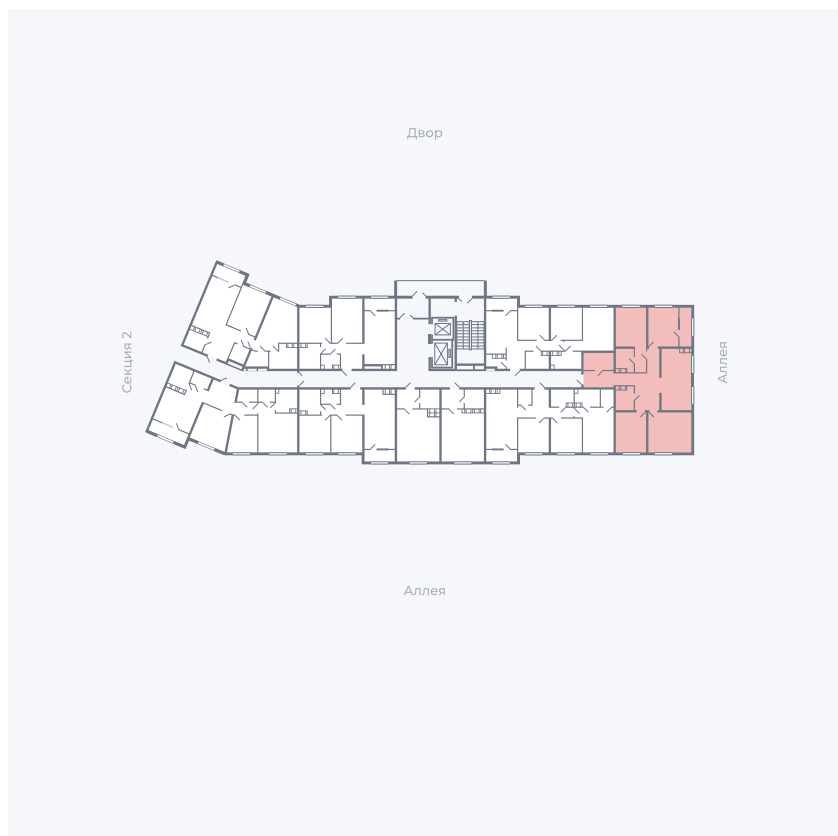

Планировка Тип 401

# Квартира 18

Квартал 25.4 / Дом 1 / Секция 1 / Этаж 3

Комнат	4
Площадь	107.77 м <sup>2</sup>
Срок сдачи	Дом сдан
Вид из окна	Двор, Аллея

## На этаже