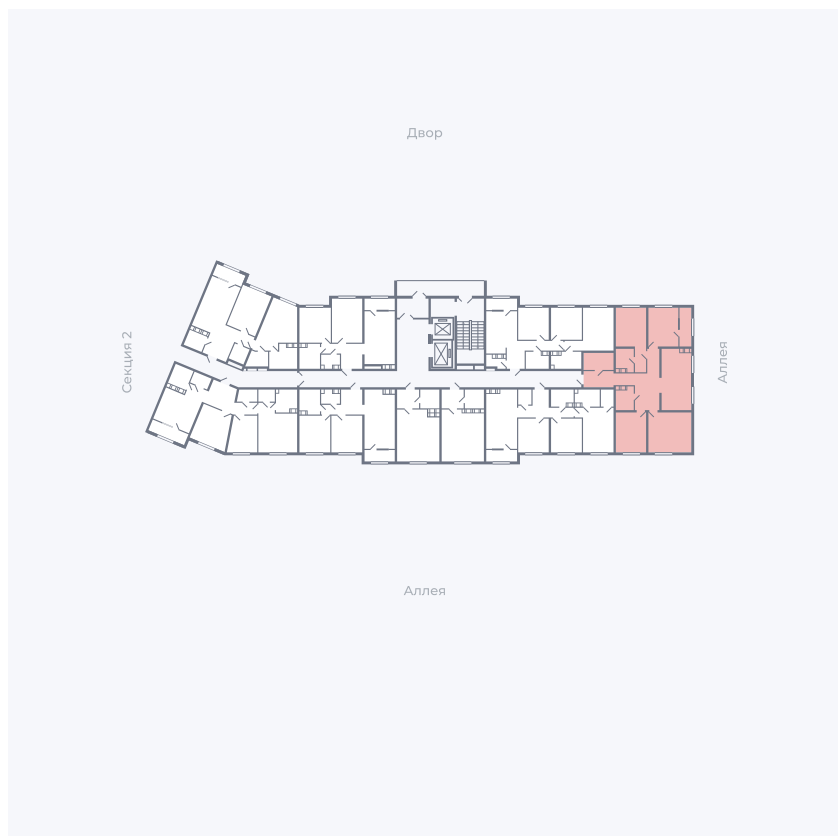

На этаже

Для заметок

Дата генерации: 09.01.2025