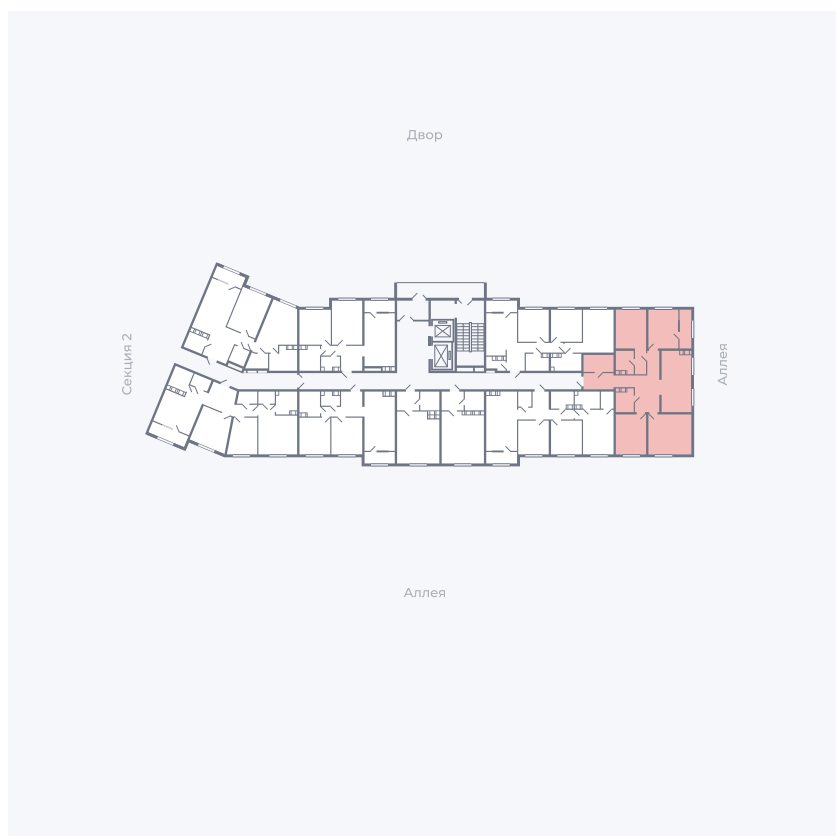

Планировка Тип 401

# Квартира 18

Квартал 25.4 / Дом 1 / Секция 1 / Этаж 3

Комнат	4
Площадь	107.77 м <sup>2</sup>
Срок сдачи	Дом сдан
Вид из окна	Двор, Аллея

## На этаже