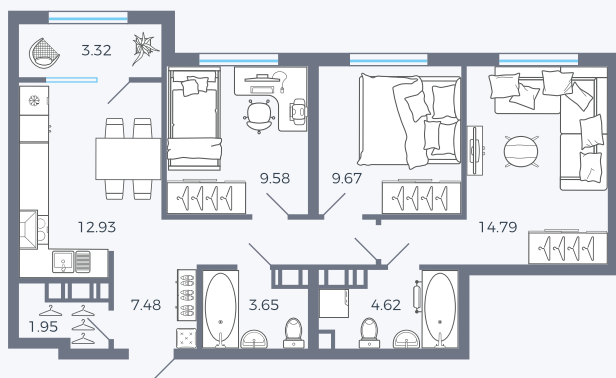

Планировка Тип 313

Квартира 17

Квартал 25.4 / Дом 1 / Секция 1 / Этаж 3

Комнат 3

Площадь 68 м²

Срок сдачи Дом сдан

Вид из окна Двор

Отделка