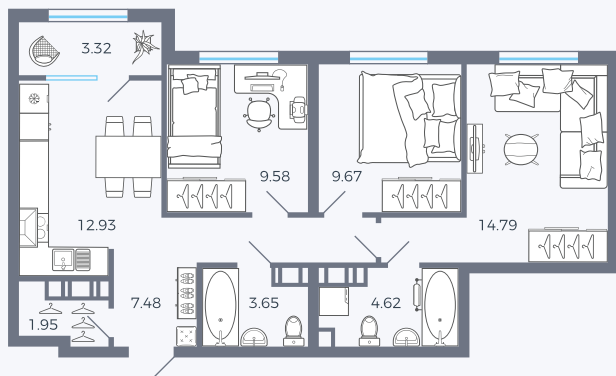

Планировка Тип 313

Квартира 17

Квартал 25.4 / Дом 1 / Секция 1 / Этаж 3

Комнат 3

Площадь 68 м²

Срок сдачи Дом сдан

Вид из окна Двор

Отделка