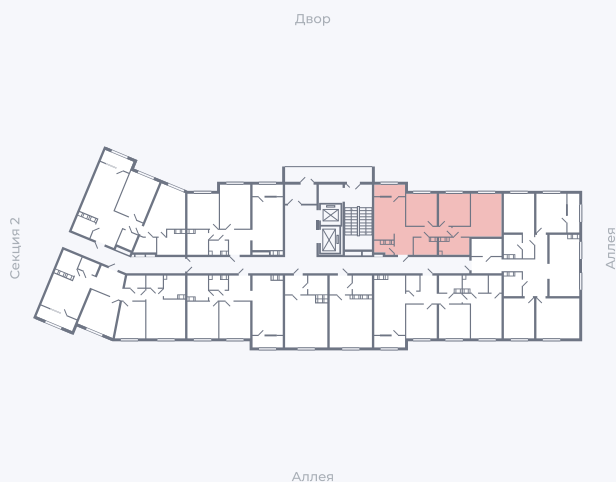

На этаже

Для заметок

Дата генерации: 04.04.2025