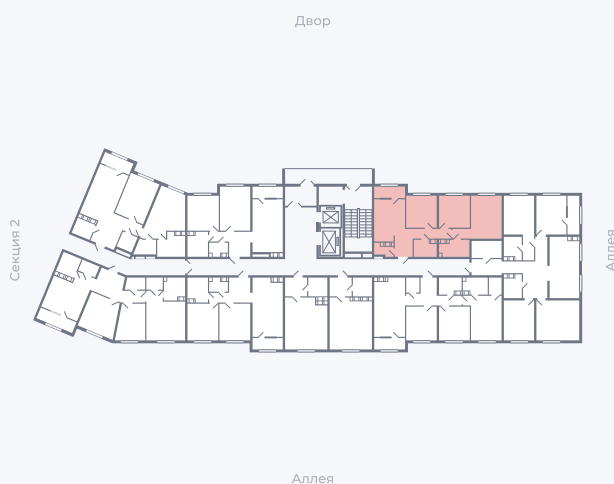

На этаже

Для заметок

Дата генерации: 30.10.2025