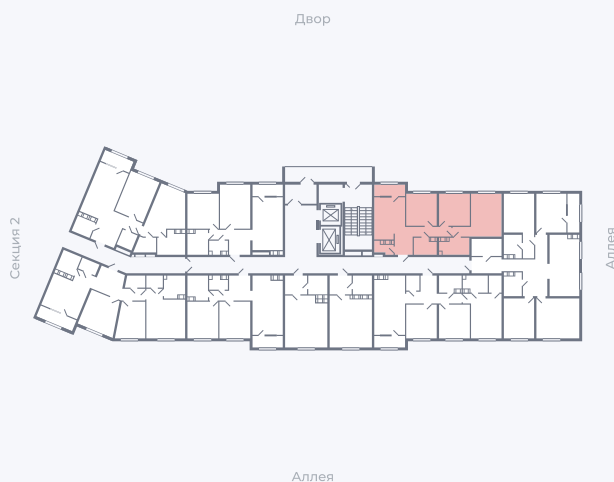

На этаже

Для заметок

Дата генерации: 09.01.2025