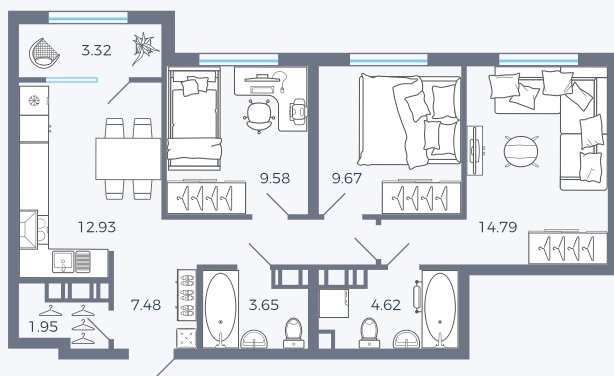

Планировка Тип 313

Квартира 17

Квартал 25.4 / Дом 1 / Секция 1 / Этаж 3

Комнат 3

Площадь ..... 68 м²

Срок сдачи ..... Дом сдан

Вид из окна ..... Двор

Отделка

Цена: **0 Р**

Вы можете забронировать эту квартиру, или получить консультацию позвонив по номеру

+7 (846) 264-00-64