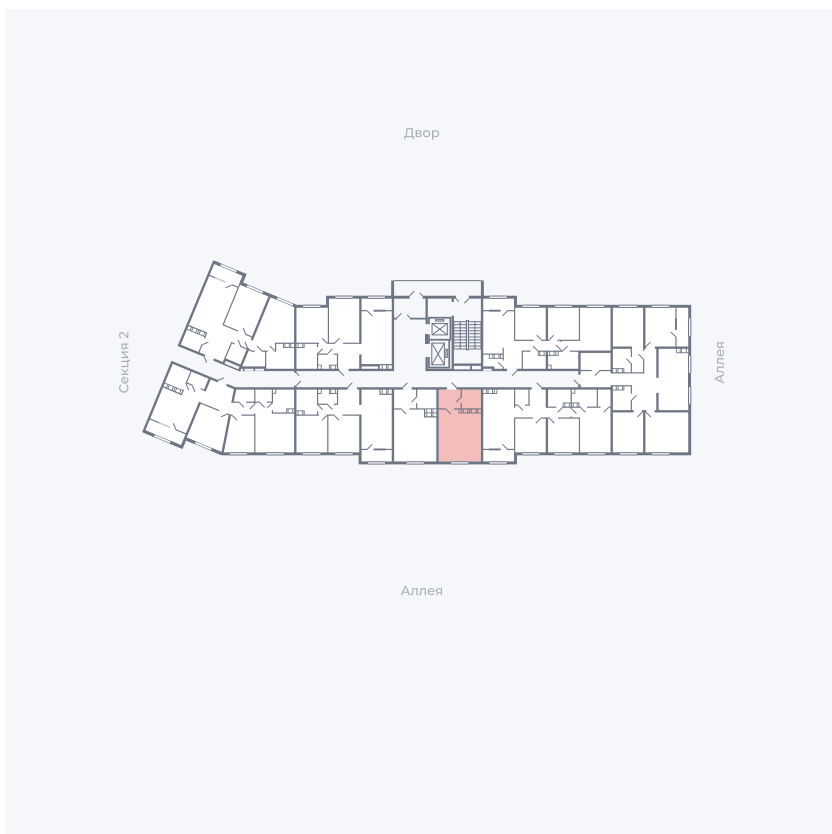

На этаже

Для заметок

Дата генерации: 25.11.2024