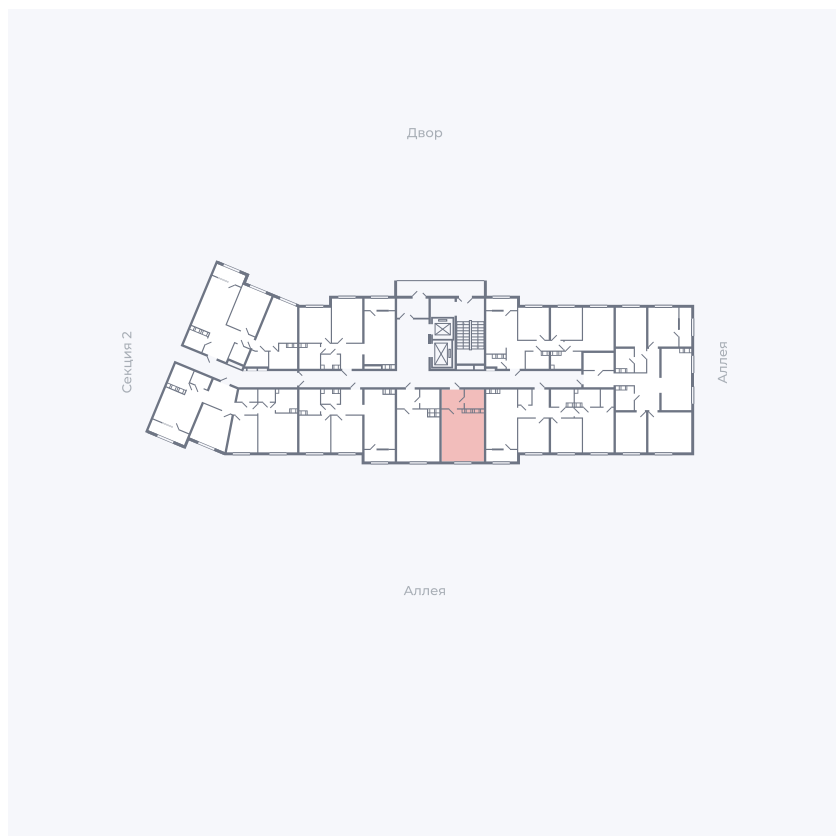

На этаже

Для заметок

Дата генерации: 23.02.2025