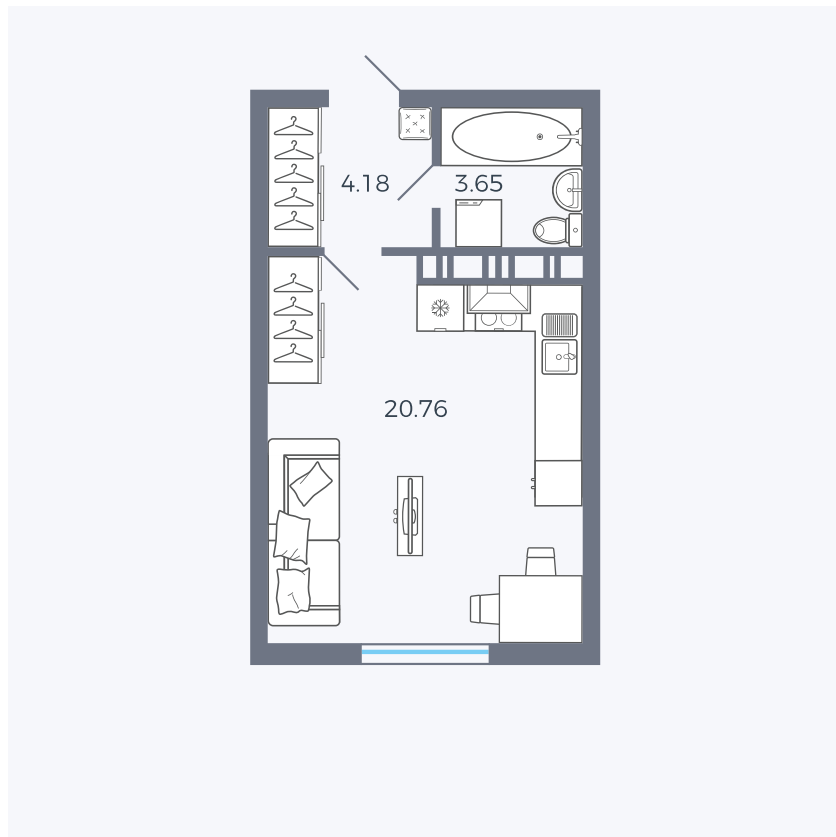

Планировка Тип 006

Квартира 11

Квартал 25.4 / Дом 1 / Секция 1 / Этаж 2

Комнат Студия

Площадь 28.59 м²

Срок сдачи Дом сдан

Вид из окна Аллея

Отделка