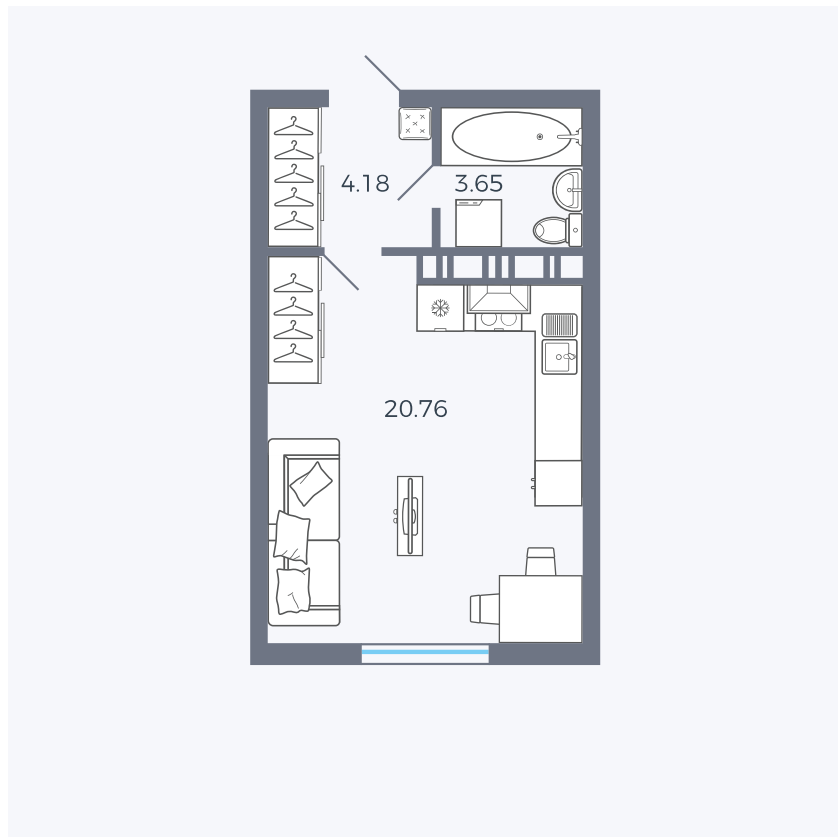

Планировка Тип 006

Квартира 11

Квартал 25.4 / Дом 1 / Секция 1 / Этаж 2

Комнат Студия

Площадь 28.59 м²

Срок сдачи Дом сдан

Вид из окна Аллея

Отделка