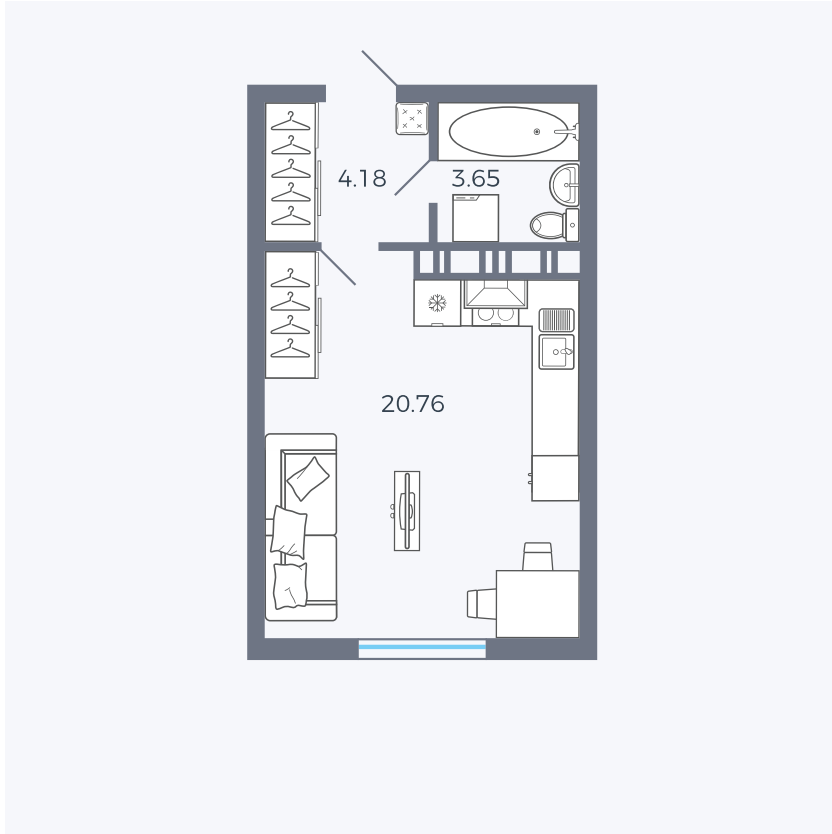

Планировка Тип 006

Квартира 11

Квартал 25.4 / Дом 1 / Секция 1 / Этаж 2

Комнат	Студия
Площадь	28.59 м ²
Срок сдачи	Дом сдан
Вид из окна	Аллея

Отделка

Цена:

0 ₪

Вы можете забронировать эту квартиру, или получить консультацию позвонив по номеру