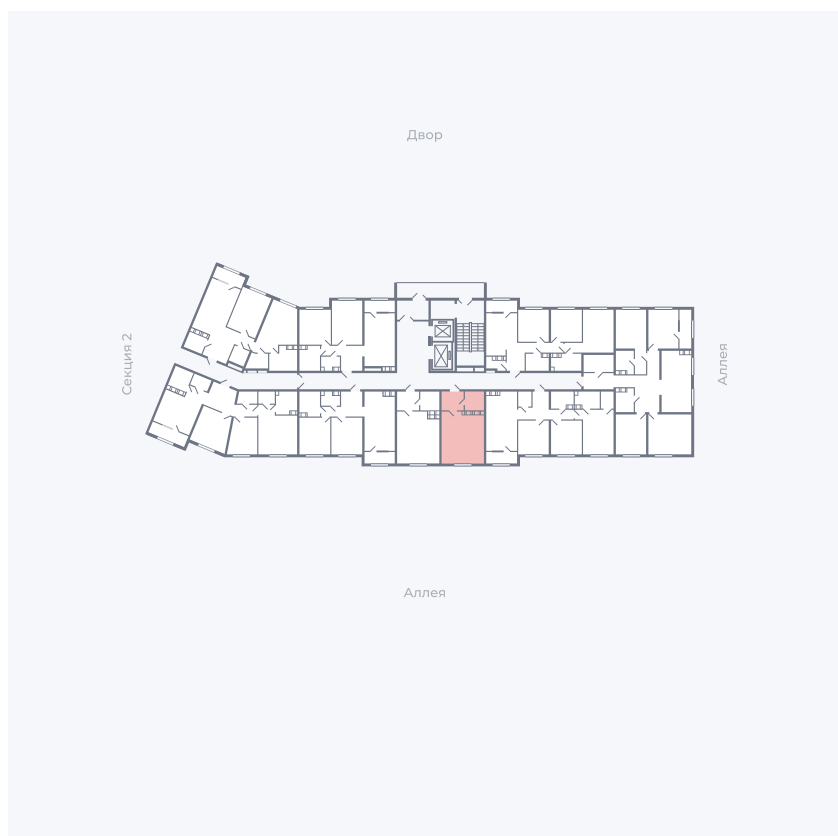

На этаже

Для заметок

Дата генерации: 23.01.2025