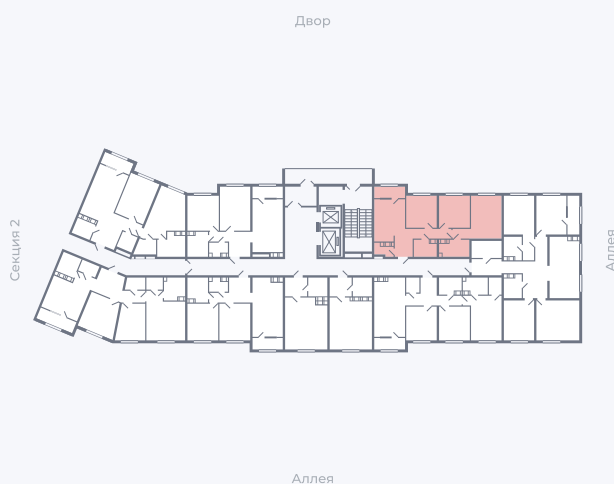

На этаже

Для заметок

Дата генерации: 22.11.2024