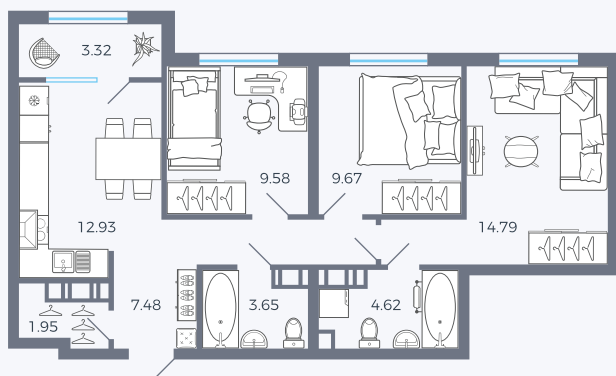

Планировка Тип 313

Квартира 8

Квартал 25.4 / Дом 1 / Секция 1 / Этаж 2

Комнат 3

Площадь 68 м²

Срок сдачи Дом сдан

Вид из окна Двор

Отделка