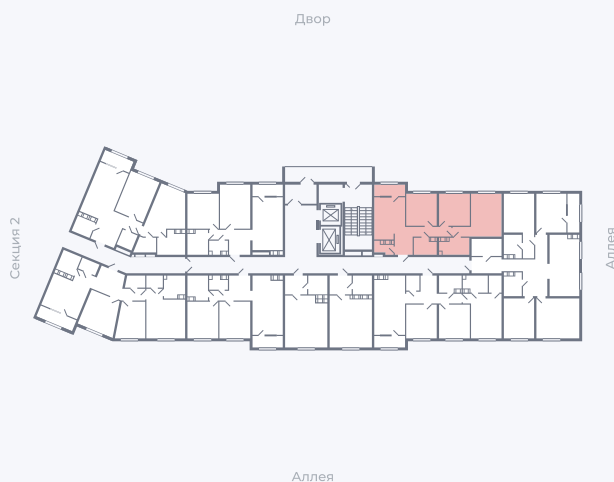

На этаже

Для заметок

Дата генерации: 22.11.2024