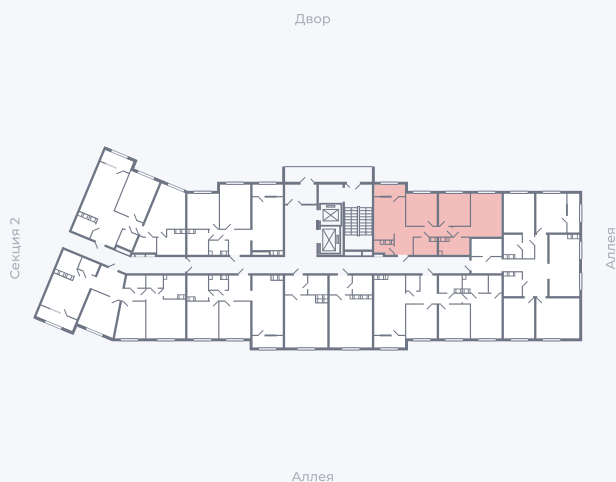

На этаже

Для заметок

Дата генерации: 16.10.2024