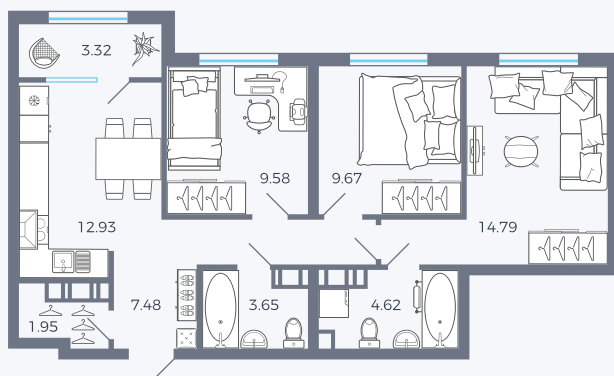

Планировка Тип 313

Квартира 8

Квартал 25.4 / Дом 1 / Секция 1 / Этаж 2

Комнат 3

Площадь 68 м²

Срок сдачи Дом сдан

Вид из окна Двор

Отделка