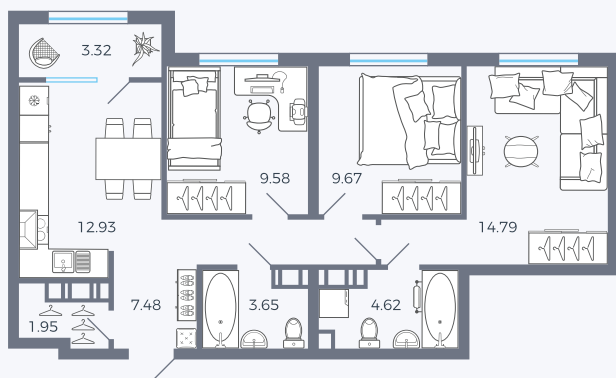

Планировка Тип 313

Квартира 8

Квартал 25.4 / Дом 1 / Секция 1 / Этаж 2

Комнат 3

Площадь 68 м²

Срок сдачи Дом сдан

Вид из окна Двор

Отделка