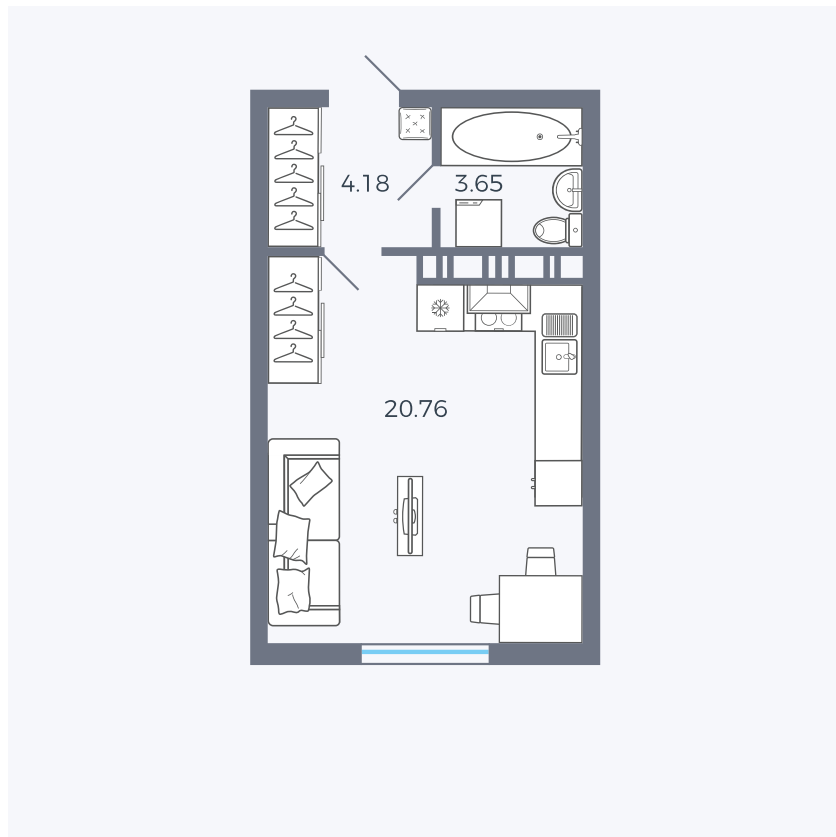

Планировка Тип 006

Квартира 101

Квартал 25.4 / Дом 1 / Секция 1 / Этаж 12

Комнат Студия

Площадь 28.59 м²

Срок сдачи Дом сдан

Вид из окна Аллея

Отделка