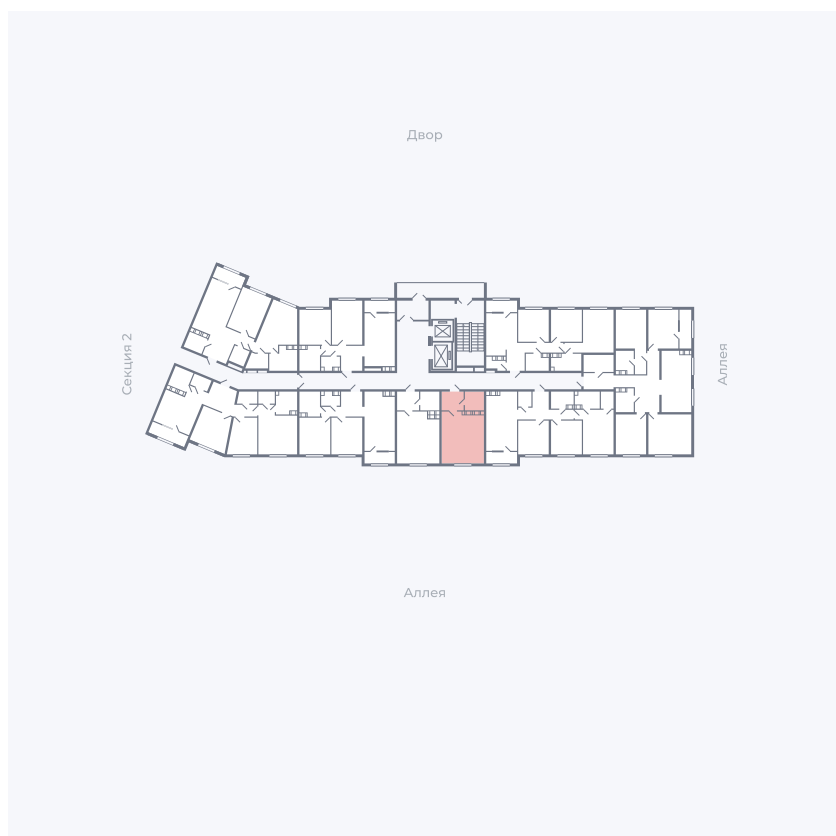

На этаже

Для заметок

Дата генерации: 07.01.2025