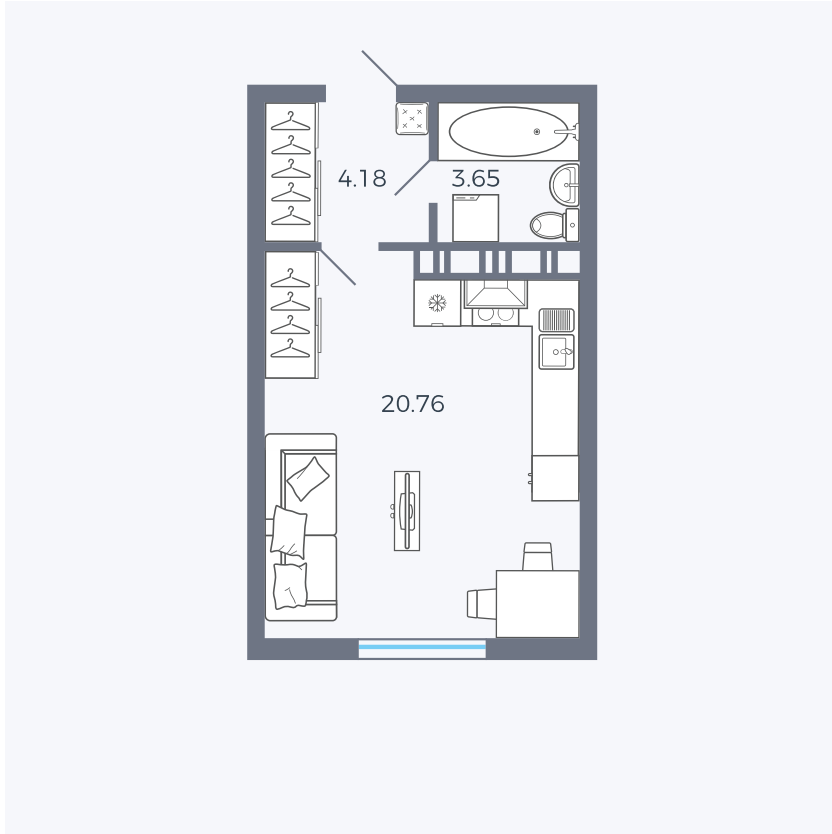

Планировка Тип 006

Квартира 101

Квартал 25.4 / Дом 1 / Секция 1 / Этаж 12

Комнат	Студия
Площадь	28.59 м ²
Срок сдачи	Дом сдан
Вид из окна	Аллея

Отделка

Цена:

0 **₽**

Вы можете забронировать эту квартиру, или получить консультацию позвонив по номеру