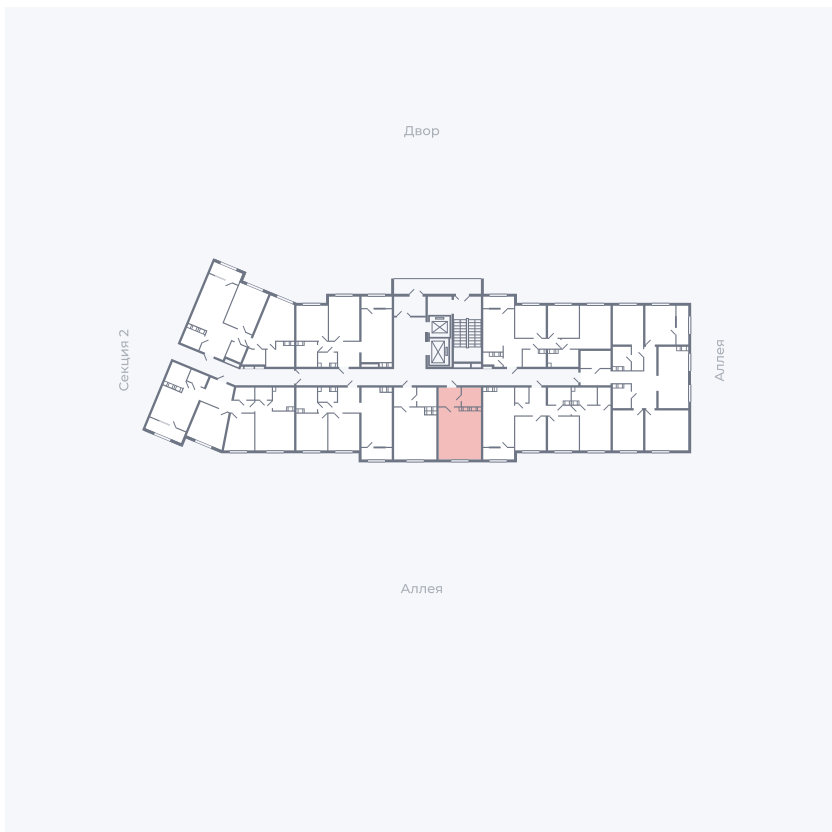

На этаже

Для заметок

Дата генерации: 24.11.2024