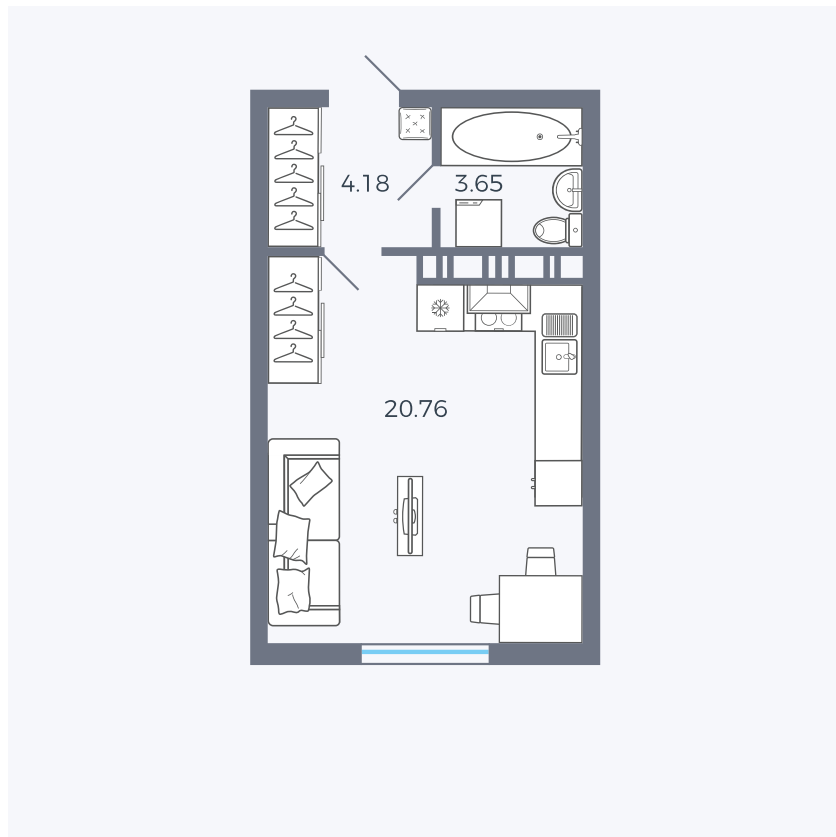

Планировка Тип 006

# Квартира 101

Квартал 25.4 / Дом 1 / Секция 1 / Этаж 12

Комнат ..... Студия

Площадь ..... 28.59 м<sup>2</sup>

Срок сдачи ..... Дом сдан

Вид из окна ..... Аллея