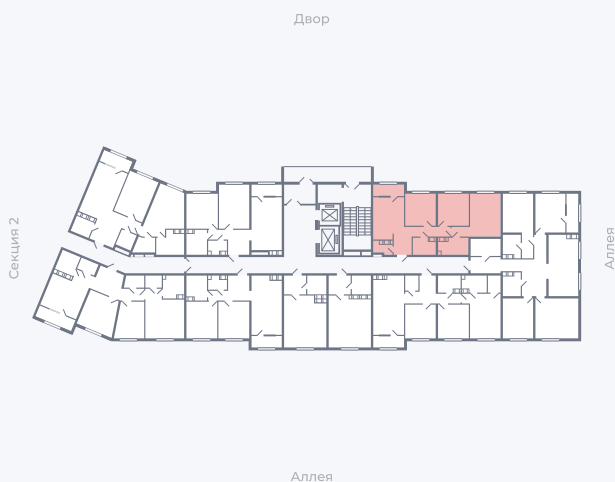

На этаже

Для заметок

Дата генерации: 18.12.2024