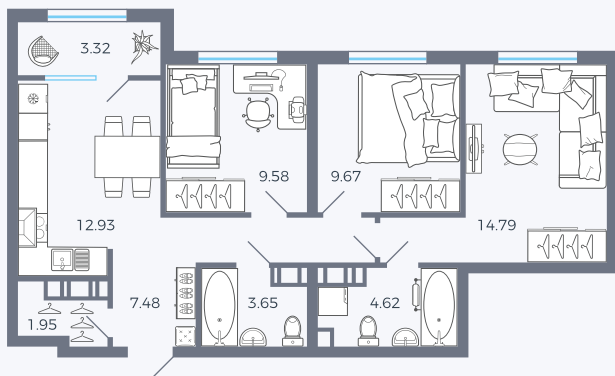

Планировка Тип 313

Квартира 98

Квартал 25.4 / Дом 1 / Секция 1 / Этаж 12

Комнат 3

Площадь 68 м²

Срок сдачи Дом сдан

Вид из окна Двор

Отделка