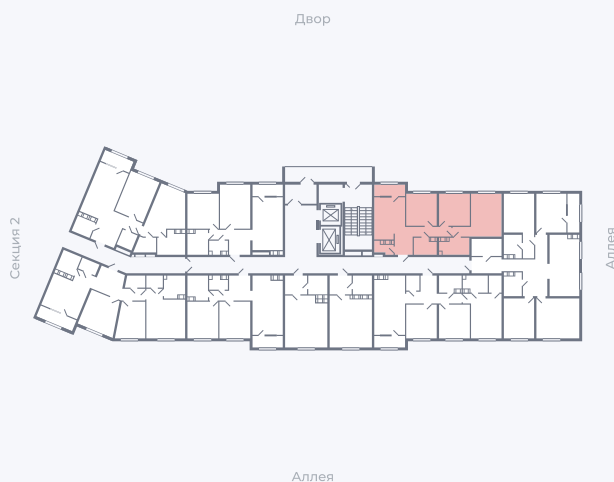

На этаже

Для заметок

Дата генерации: 23.01.2025