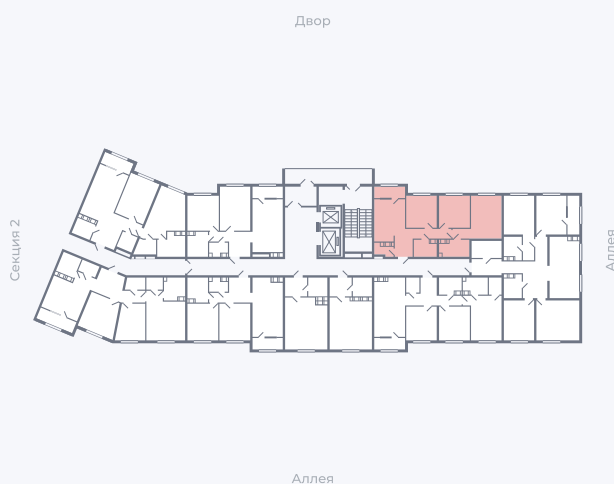

На этаже

Для заметок

Дата генерации: 23.02.2025