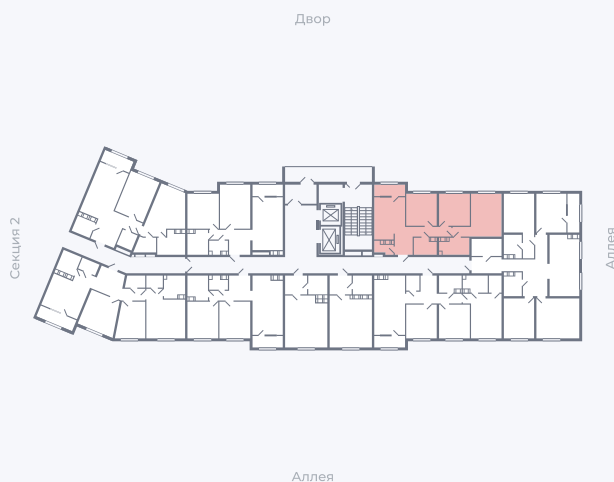

На этаже

Для заметок

Дата генерации: 04.04.2025