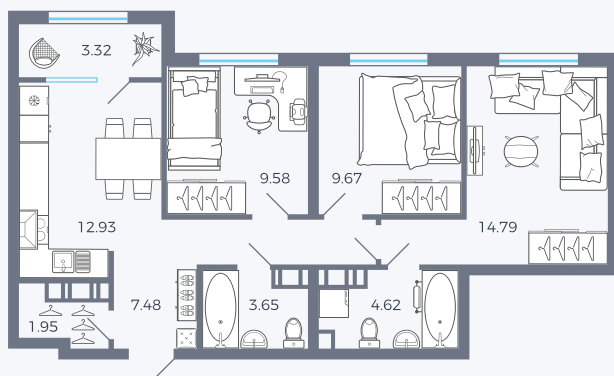

Планировка Тип 313

Квартира 98

Квартал 25.4 / Дом 1 / Секция 1 / Этаж 12

Комнат 3

Площадь 68 м²

Срок сдачи Дом сдан

Вид из окна Двор

Отделка