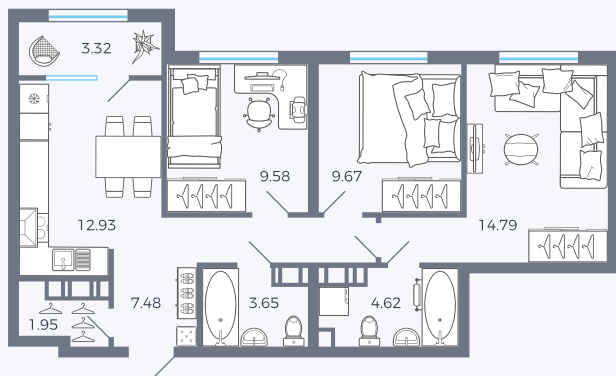

Планировка Тип 313

Квартира 98

Квартал 25.4 / Дом 1 / Секция 1 / Этаж 12

Комнат 3

Площадь 68 м²

Срок сдачи Дом сдан

Вид из окна Двор

Отделка