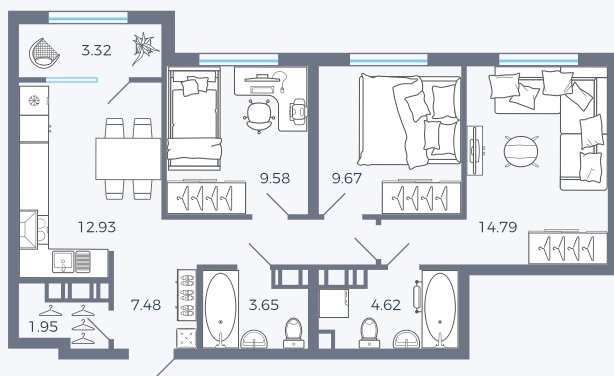

Планировка Тип 313

# Квартира 98

Квартал 25.4 / Дом 1 / Секция 1 / Этаж 12

Комнат ..... 3

Площадь ..... 68 м<sup>2</sup>

Срок сдачи ..... Дом сдан

Вид из окна ..... Двор