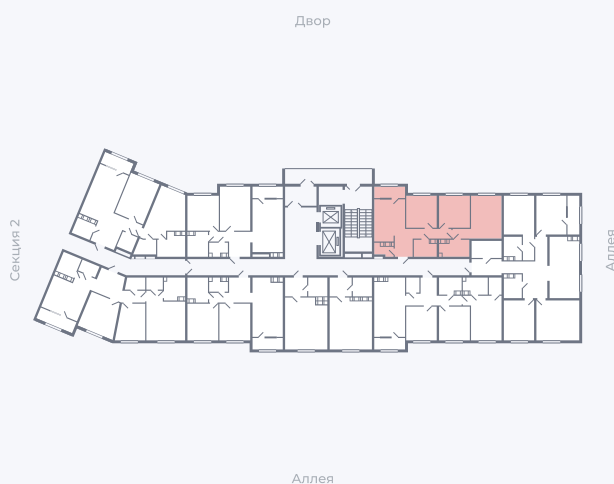

На этаже

Для заметок

Дата генерации: 01.11.2025