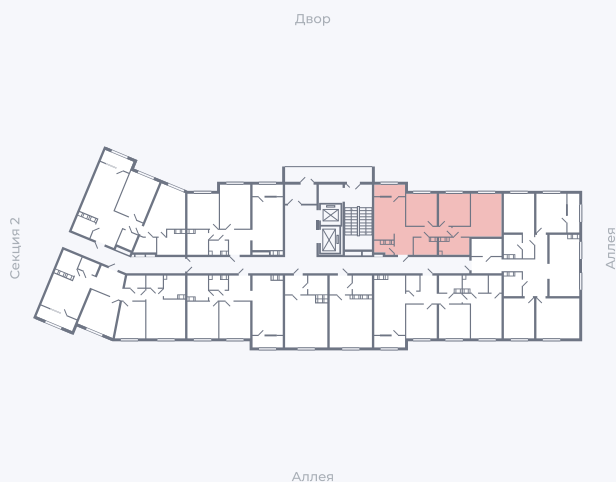

На этаже

Для заметок

Дата генерации: 23.02.2025