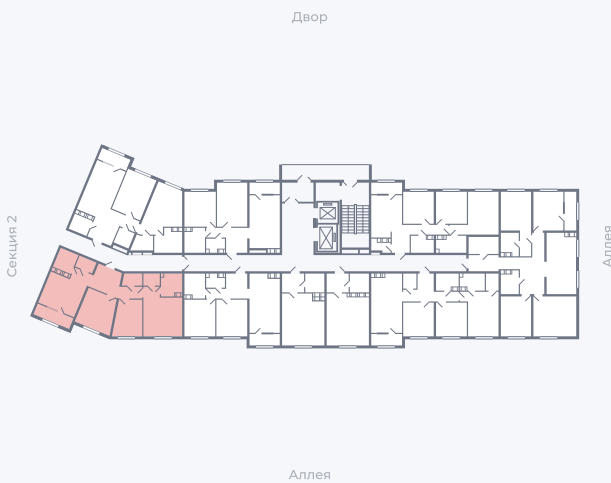

На этаже

Для заметок

Дата генерации: 23.12.2024