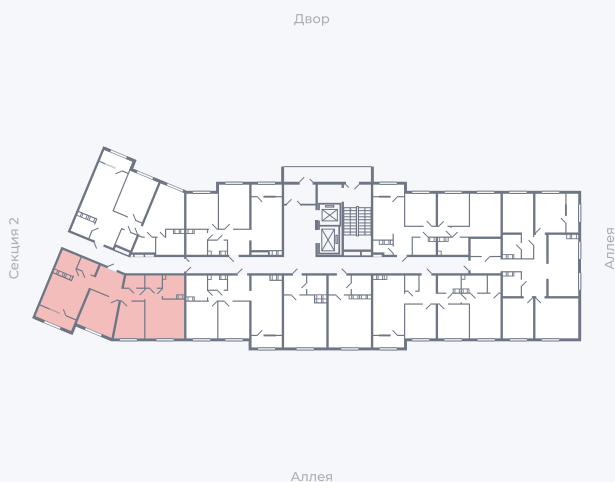

На этаже

Для заметок

Дата генерации: 23.01.2025