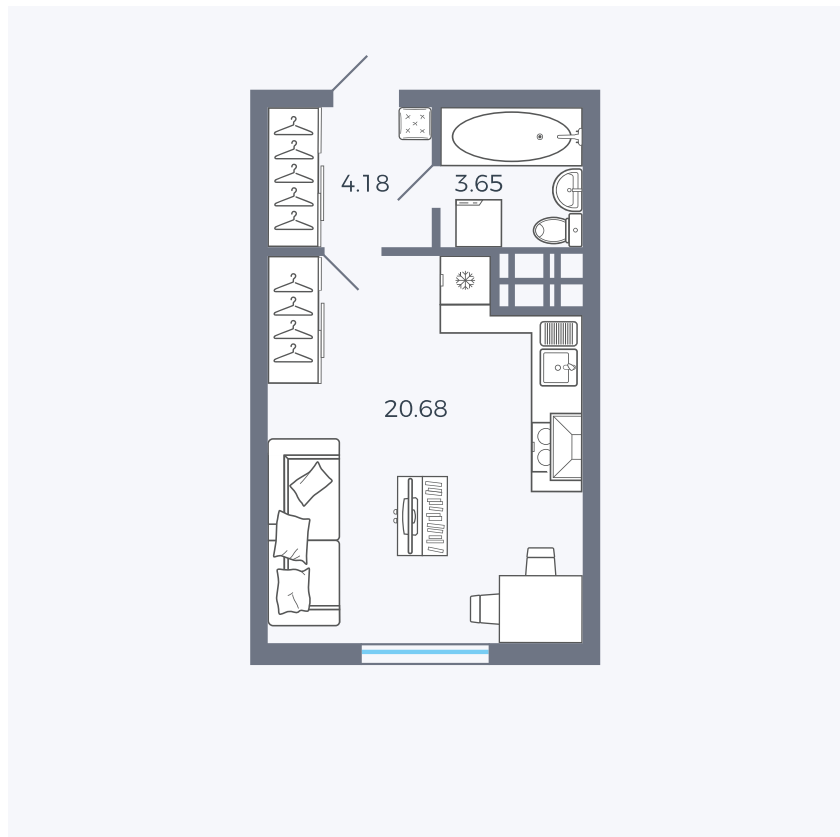

Планировка Тип 006

# Квартира 93

Квартал 25.4 / Дом 1 / Секция 1 / Этаж 11

Комнат ..... Студия

Площадь ..... 28.51 м<sup>2</sup>

Срок сдачи ..... Дом сдан

Вид из окна ..... Аллея

## На этаже

Дата генерации: 22.11.2024