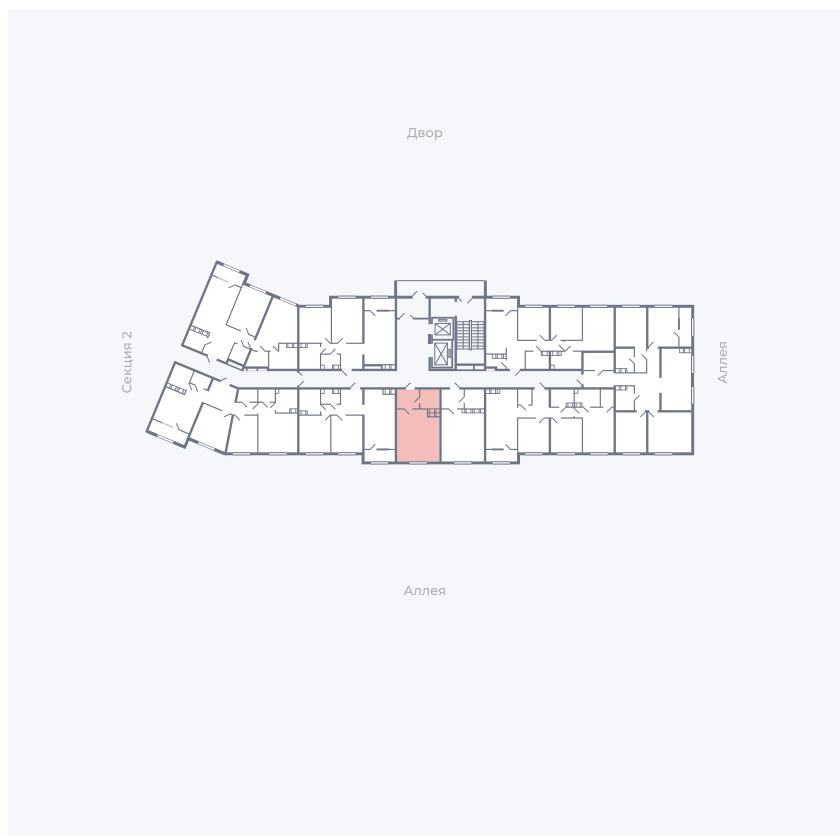

На этаже

Дата генерации: 22.11.2024