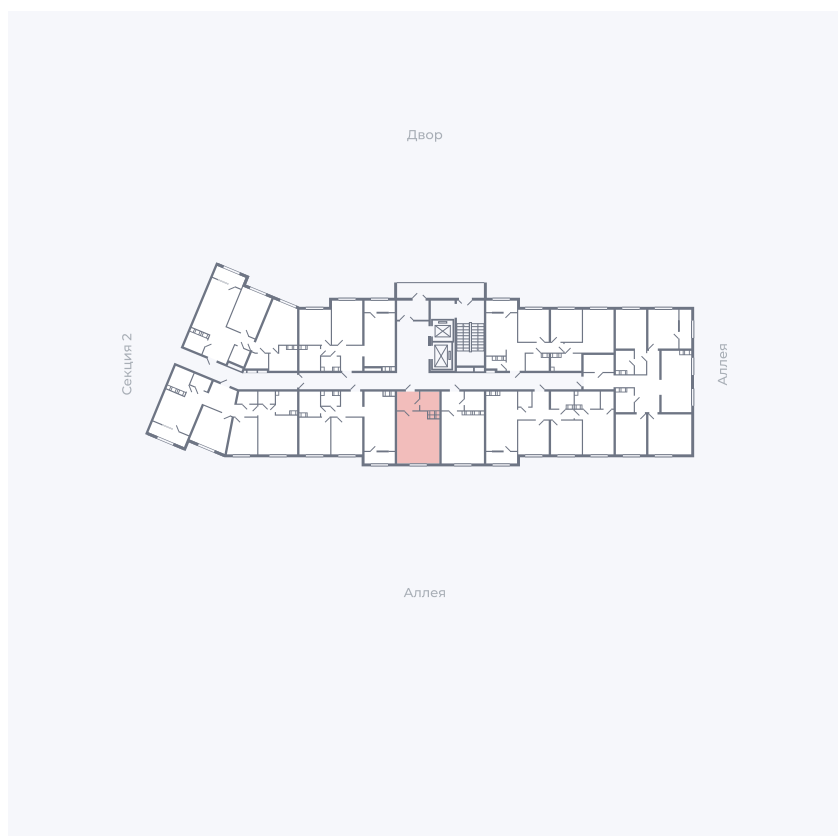

На этаже

Для заметок

Дата генерации: 23.12.2024