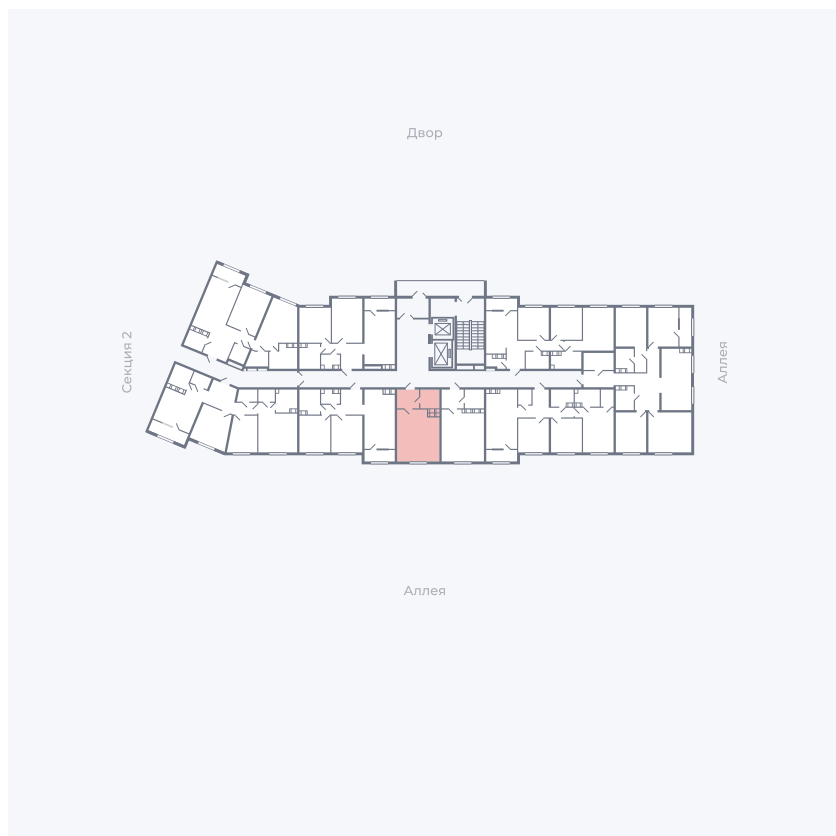

На этаже

Дата генерации: 04.04.2025