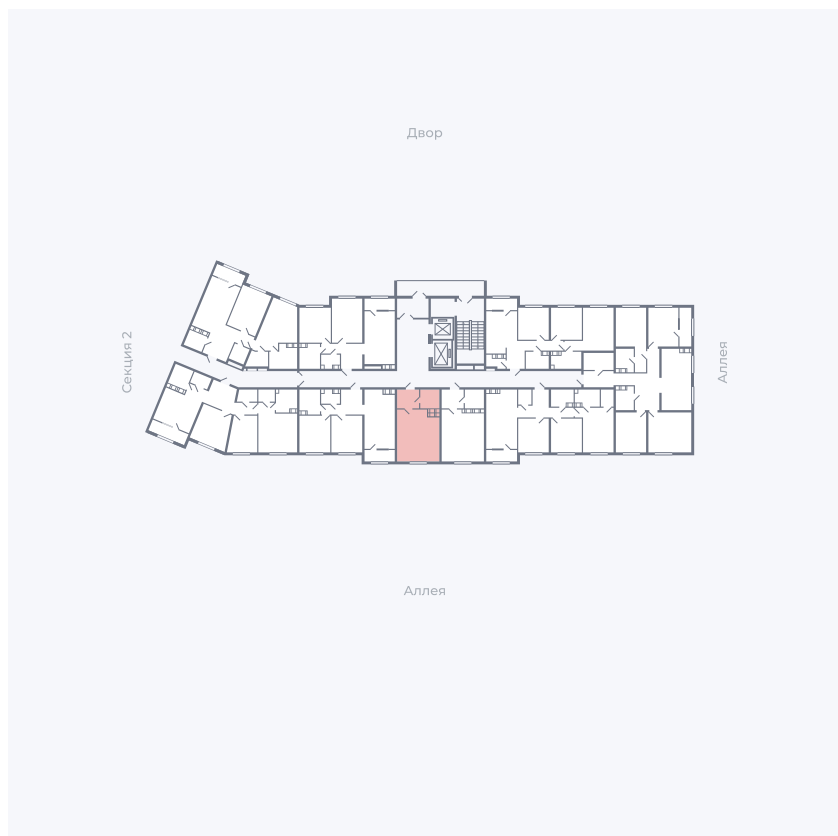

На этаже

Дата генерации: 23.02.2025