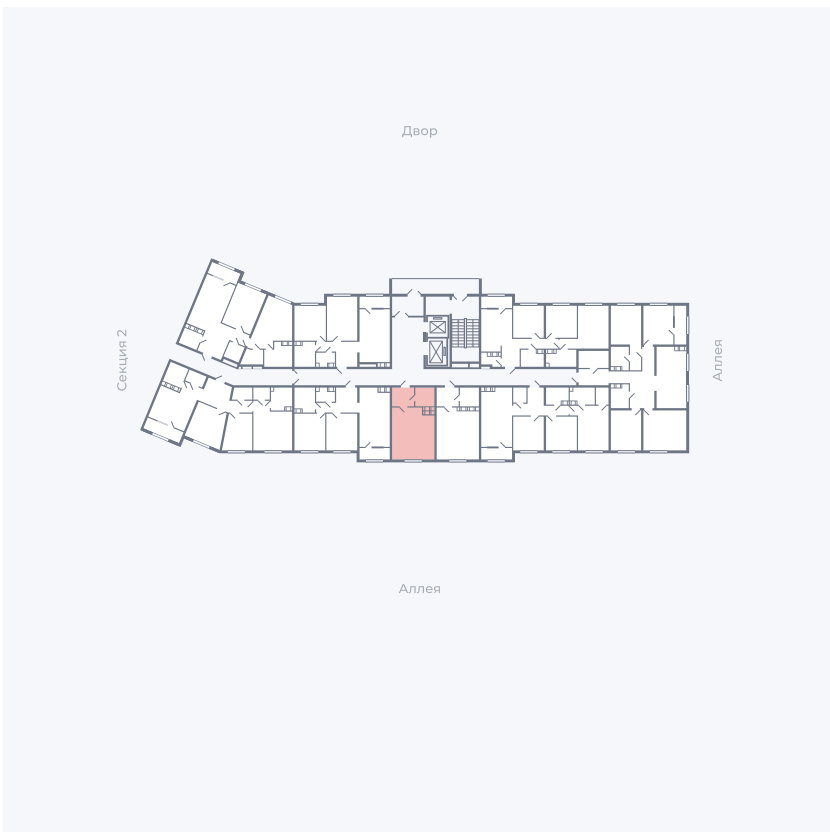

На этаже

Для заметок

Дата генерации: 25.11.2024