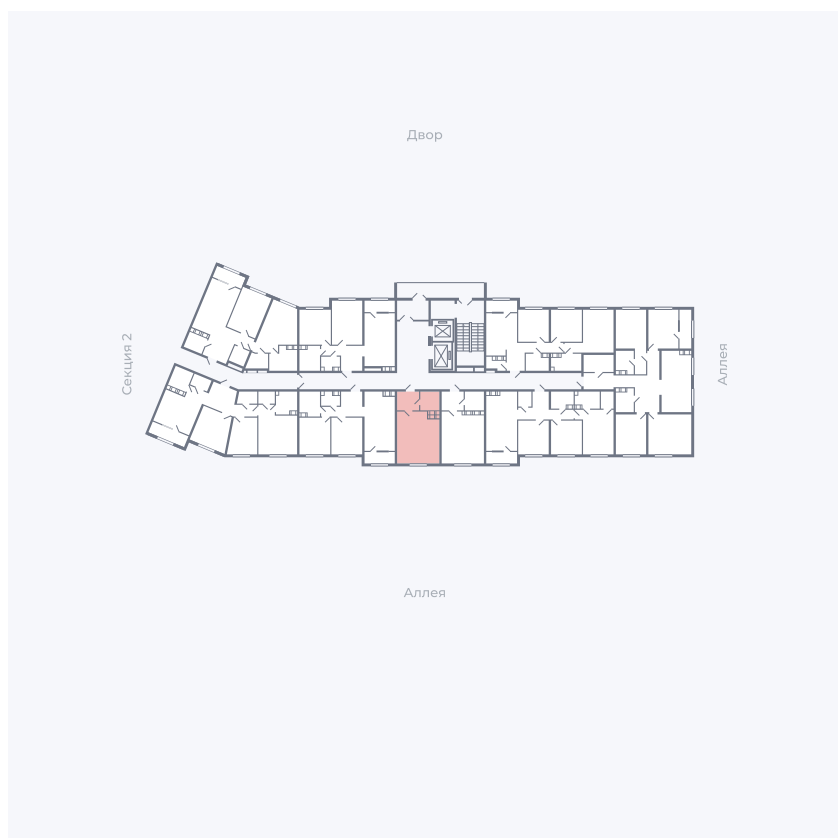

На этаже

Для заметок

Дата генерации: 23.01.2025