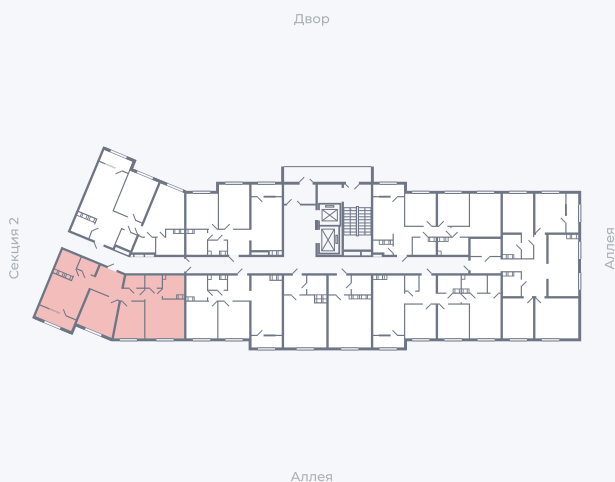

На этаже

Для заметок

Дата генерации: 23.12.2024