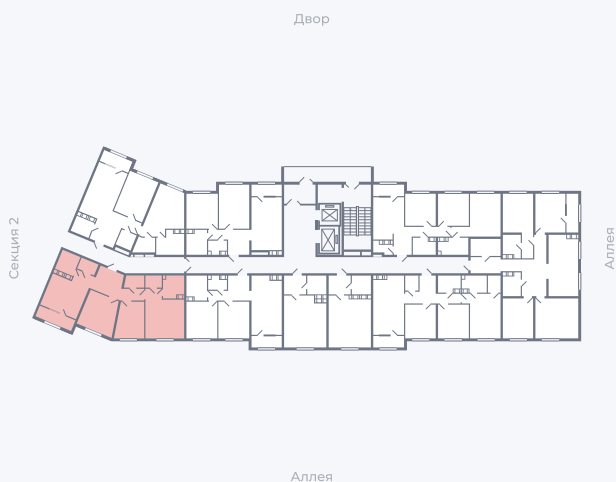

На этаже

Для заметок

Дата генерации: 22.11.2024