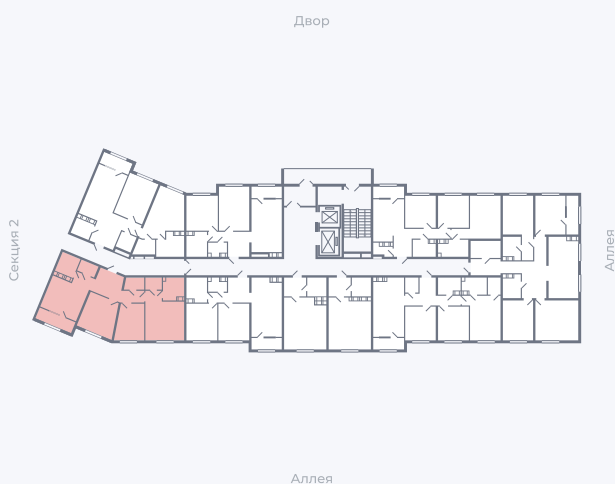

На этаже

Для заметок

Дата генерации: 23.01.2025