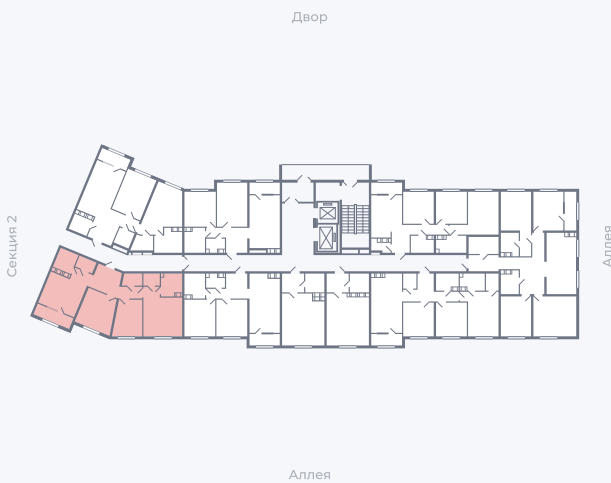

На этаже

Для заметок

Дата генерации: 23.01.2025