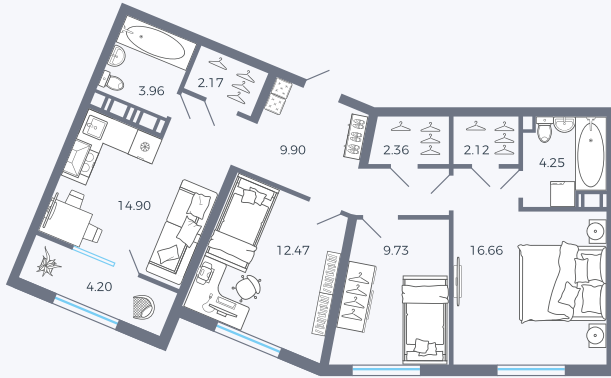

Планировка Тип 315

Квартира 86

Квартал 25.4 / Дом 1 / Секция 1 / Этаж 10

Комнат 3

Площадь 82.72 м²

Срок сдачи Дом сдан

Вид из окна Аллея

Отделка