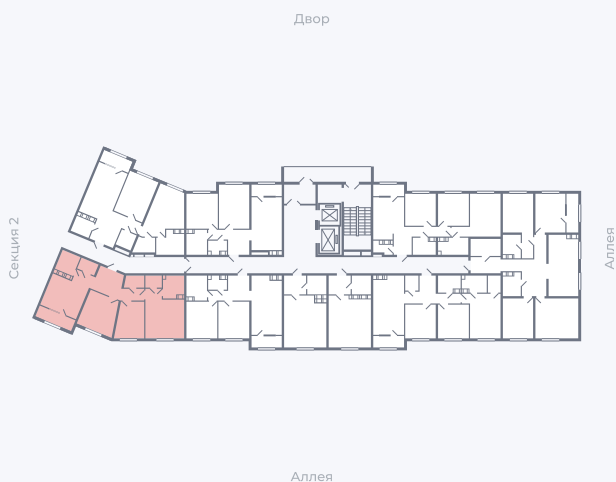

На этаже

Для заметок

Дата генерации: 23.12.2024