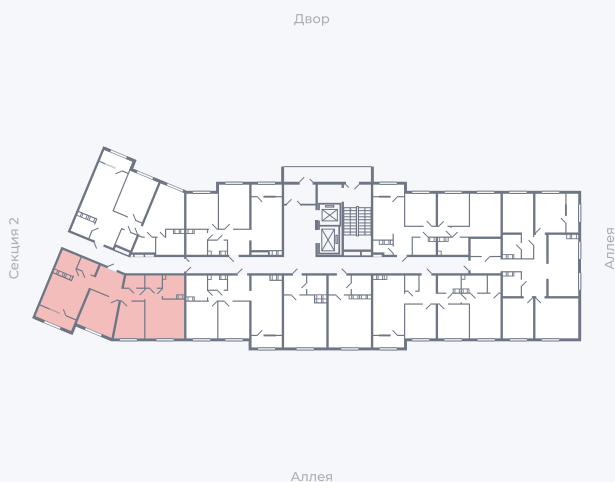

На этаже

Для заметок

Дата генерации: 04.04.2025