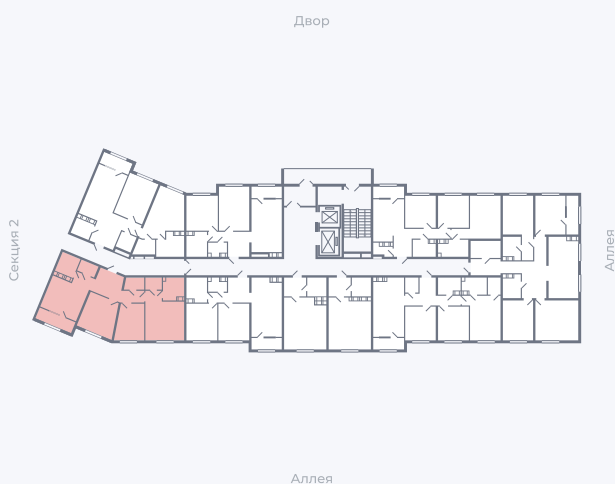

На этаже

Для заметок

Дата генерации: 22.11.2024