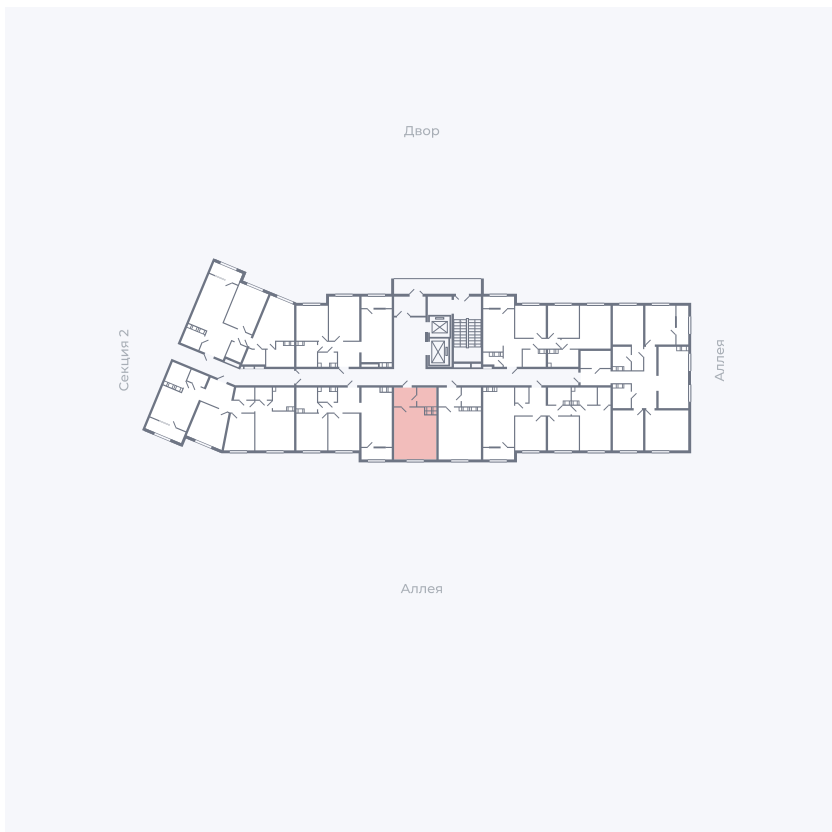

На этаже

Дата генерации: 16.10.2024