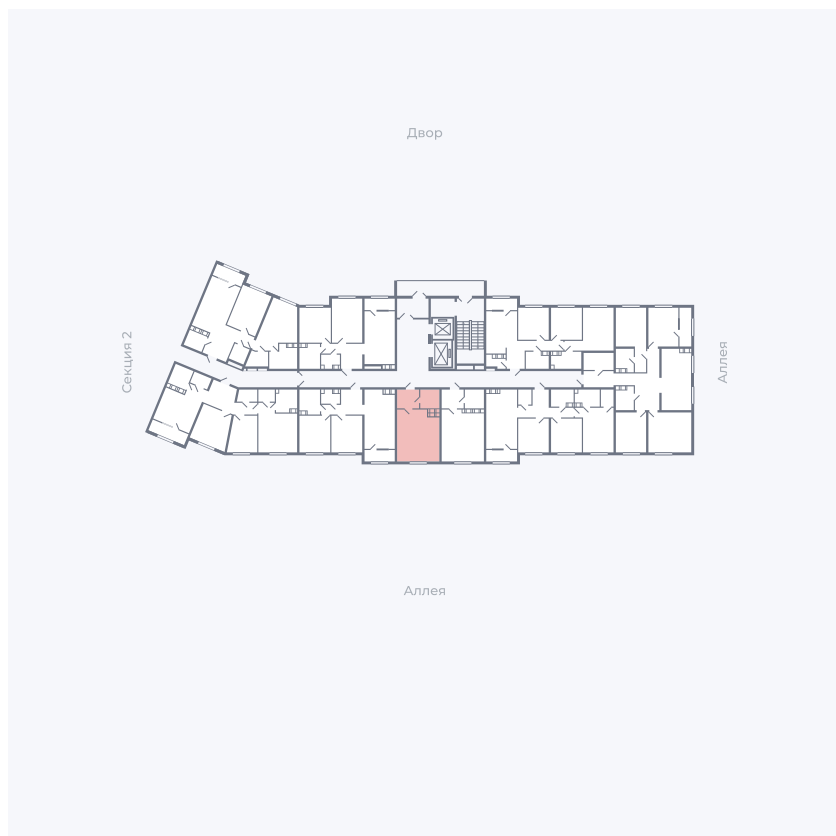

На этаже

Для заметок

Дата генерации: 05.02.2025