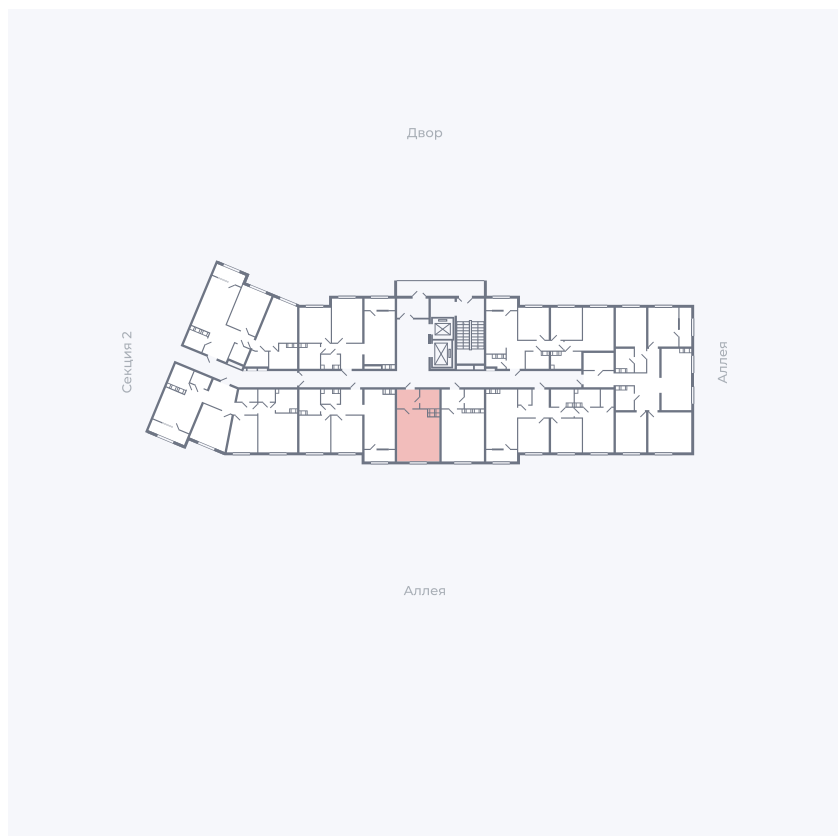

Планировка Тип 006

# Квартира 66

Квартал 25.4 / Дом 1 / Секция 1 / Этаж 8

Комнат	Студия
Площадь	28.51 м <sup>2</sup>
Срок сдачи	Дом сдан
Вид из окна	Аллея

## На этаже