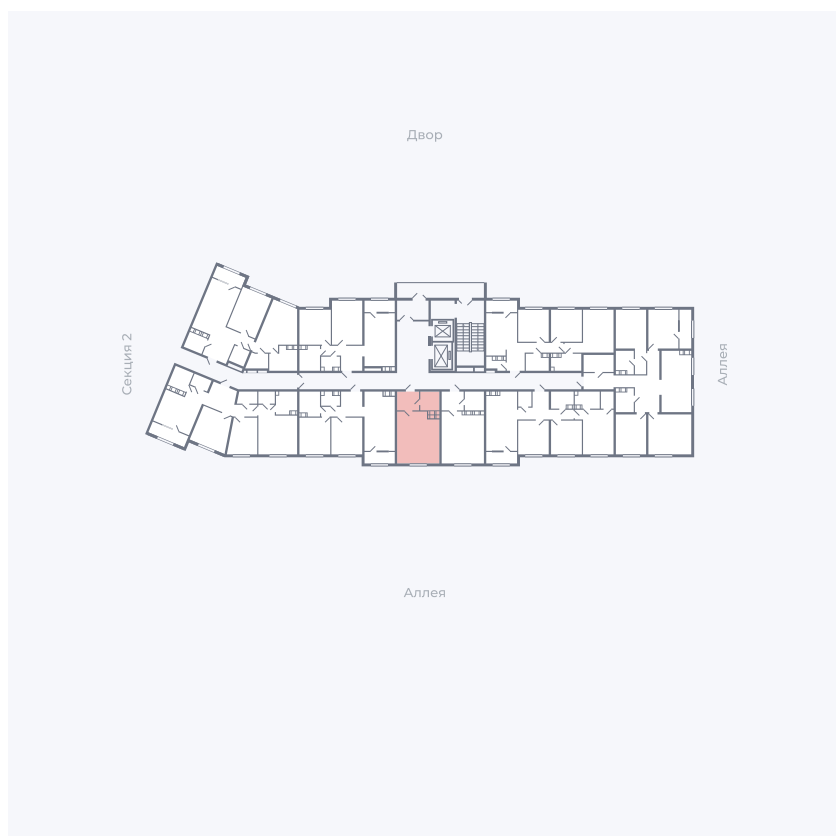

На этаже

Для заметок

Дата генерации: 04.04.2025