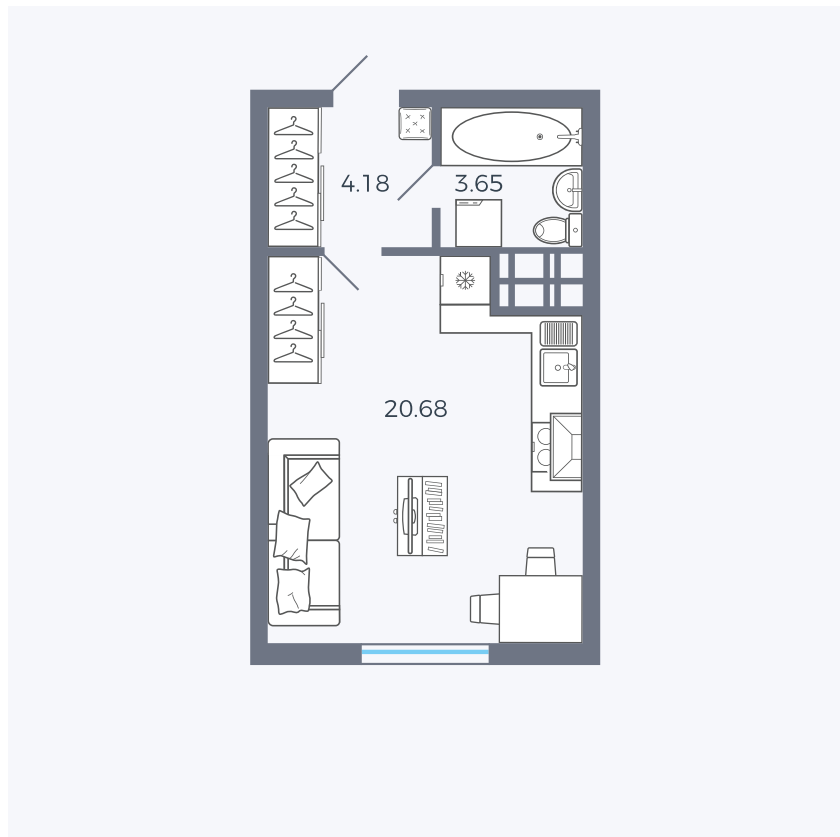

Планировка Тип 006

Квартира 66

Квартал 25.4 / Дом 1 / Секция 1 / Этаж 8

Комнат	Студия
Площадь	28.51 м ²
Срок сдачи	Дом сдан
Вид из окна	Аллея

Отделка

Цена:

0 ₪

Вы можете забронировать эту квартиру, или получить консультацию позвонив по номеру