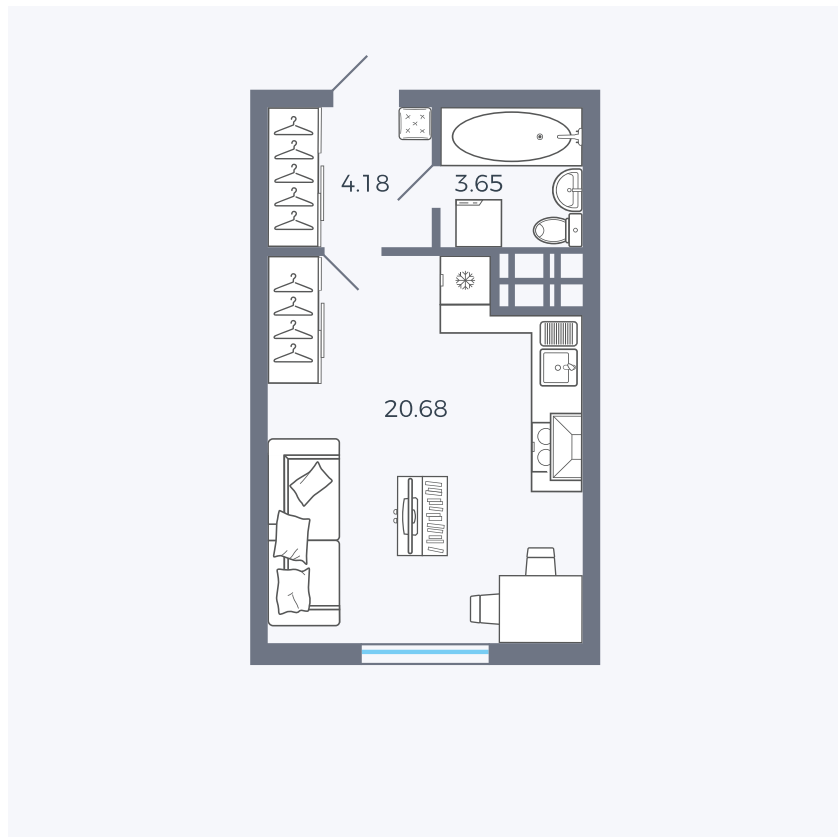

Планировка Тип 006

# Квартира 66

Квартал 25.4 / Дом 1 / Секция 1 / Этаж 8

Комнат	Студия
Площадь	28.51 м <sup>2</sup>
Срок сдачи	Дом сдан
Вид из окна	Аллея

## На этаже

Дата генерации: 22.11.2024