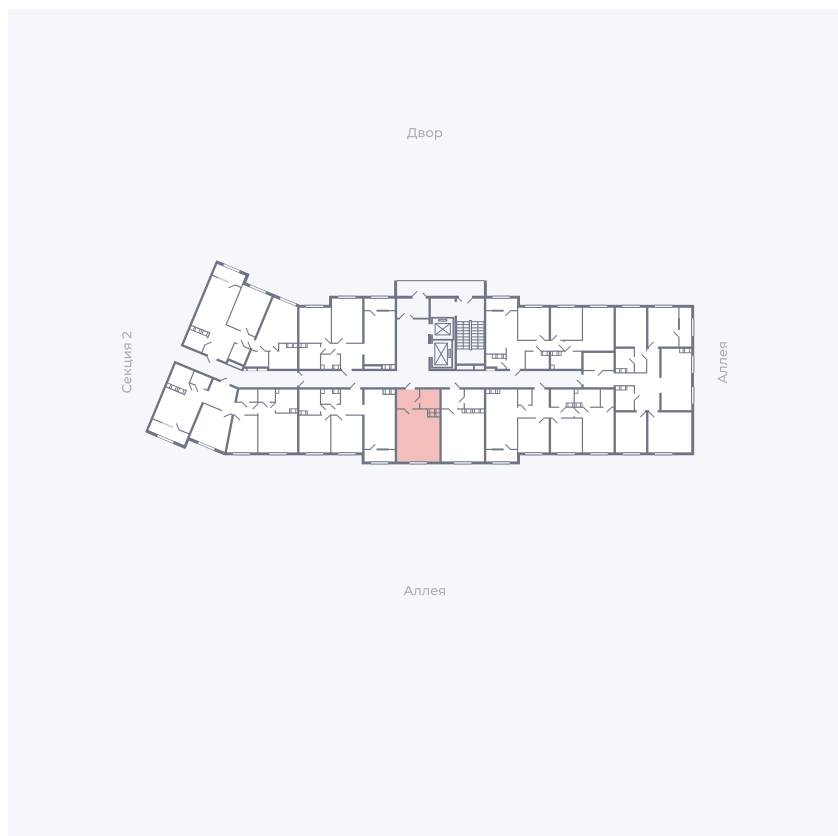

На этаже

Дата генерации: 22.11.2024