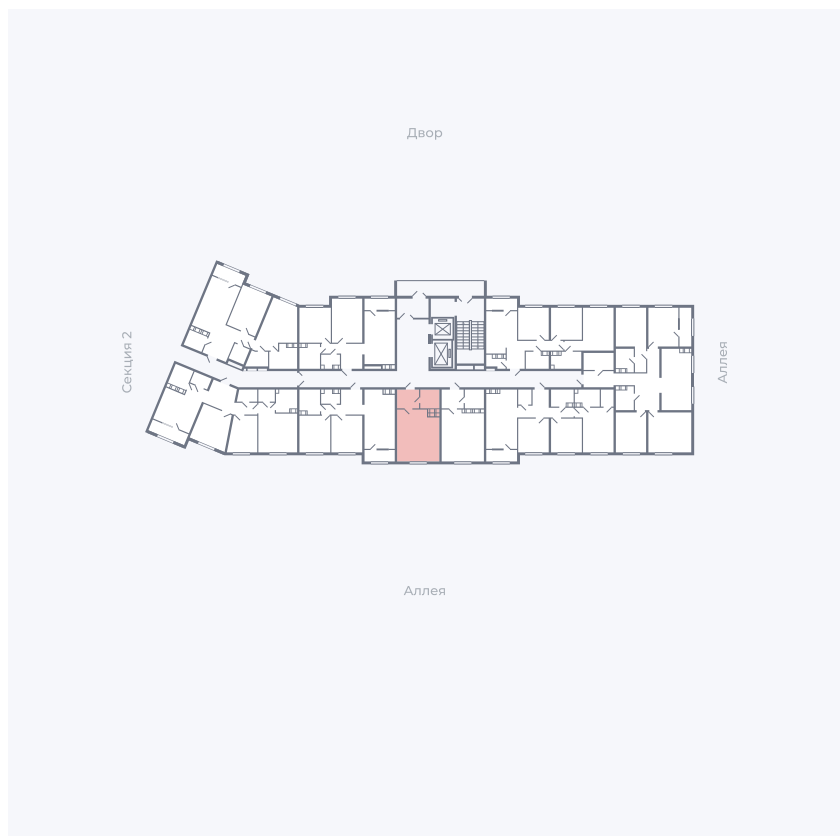

На этаже

Для заметок

Дата генерации: 04.04.2025