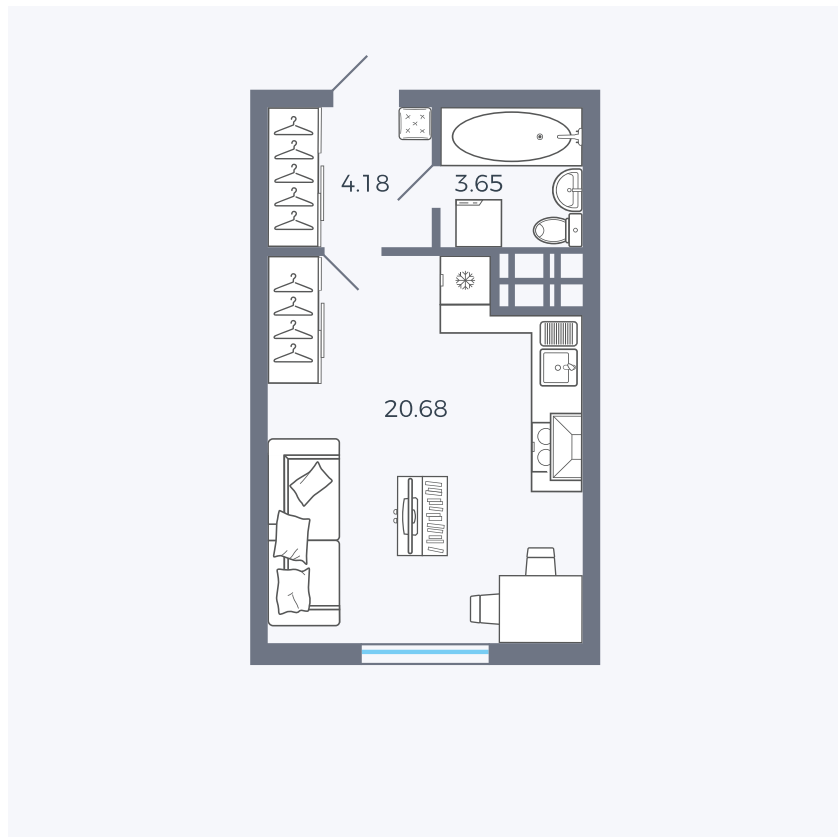

Планировка Тип 006

Квартира 66

Квартал 25.4 / Дом 1 / Секция 1 / Этаж 8

Комнат	Студия
Площадь	28.51 м²
Срок сдачи	Дом сдан
Вид из окна	Аллея

Отделка

Цена:

0 ₪

Вы можете забронировать эту квартиру, или получить консультацию позвонив по номеру

+7 (846) 264-00-64

Для заметок