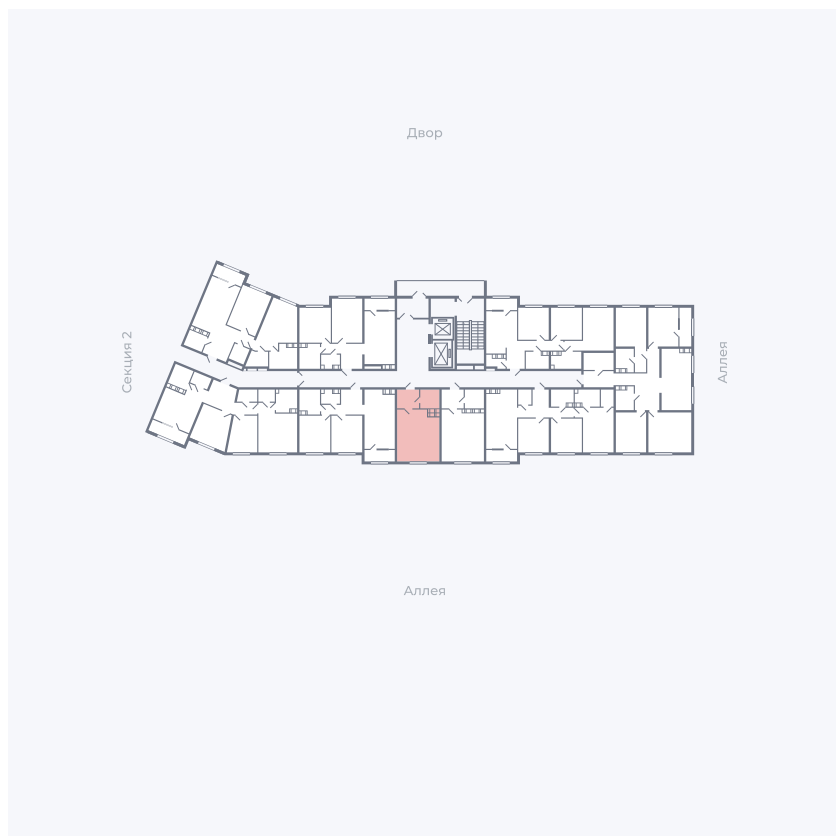

Планировка Тип 006

# Квартира 66

Квартал 25.4 / Дом 1 / Секция 1 / Этаж 8

Комнат	Студия
Площадь	28.51 м <sup>2</sup>
Срок сдачи	Дом сдан
Вид из окна	Аллея

## На этаже