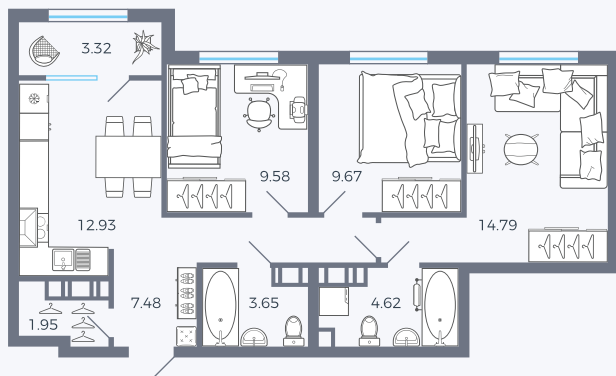

Планировка Тип 313

Квартира 134

Квартал 25.4 / Дом 1 / Секция 1 / Этаж 16

Комнат 3

Площадь 68 м²

Срок сдачи Дом сдан

Вид из окна Двор

Отделка