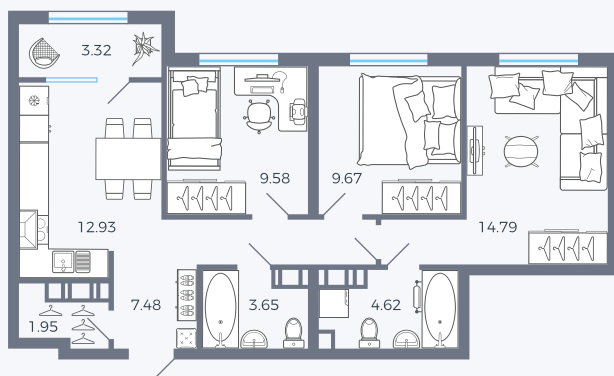

Планировка Тип 313

Квартира 134

Квартал 25.4 / Дом 1 / Секция 1 / Этаж 16

Комнат 3

Площадь 68 м²

Срок сдачи Дом сдан

Вид из окна Двор

Отделка