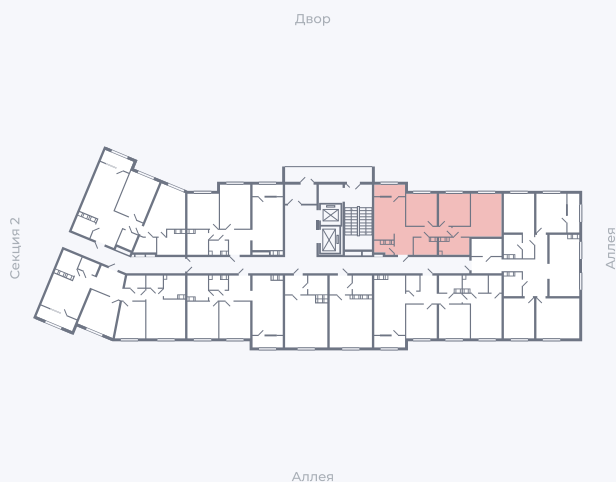

На этаже

Для заметок

Дата генерации: 23.01.2025