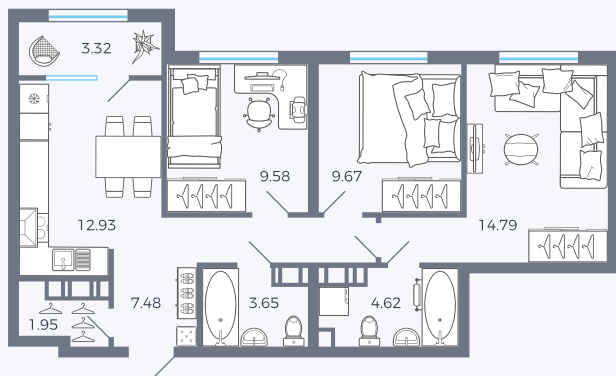

Планировка Тип 313

# Квартира 134

Квартал 25.4 / Дом 1 / Секция 1 / Этаж 16

Комнат ..... 3

Площадь ..... 68 м<sup>2</sup>

Срок сдачи ..... Дом сдан

Вид из окна ..... Двор