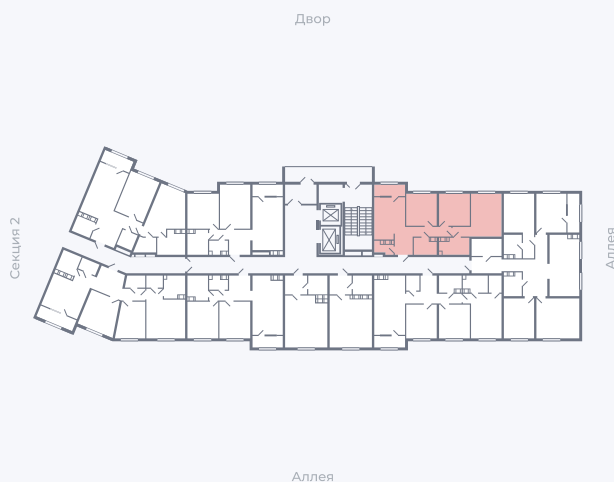

На этаже

Для заметок

Дата генерации: 27.04.2025