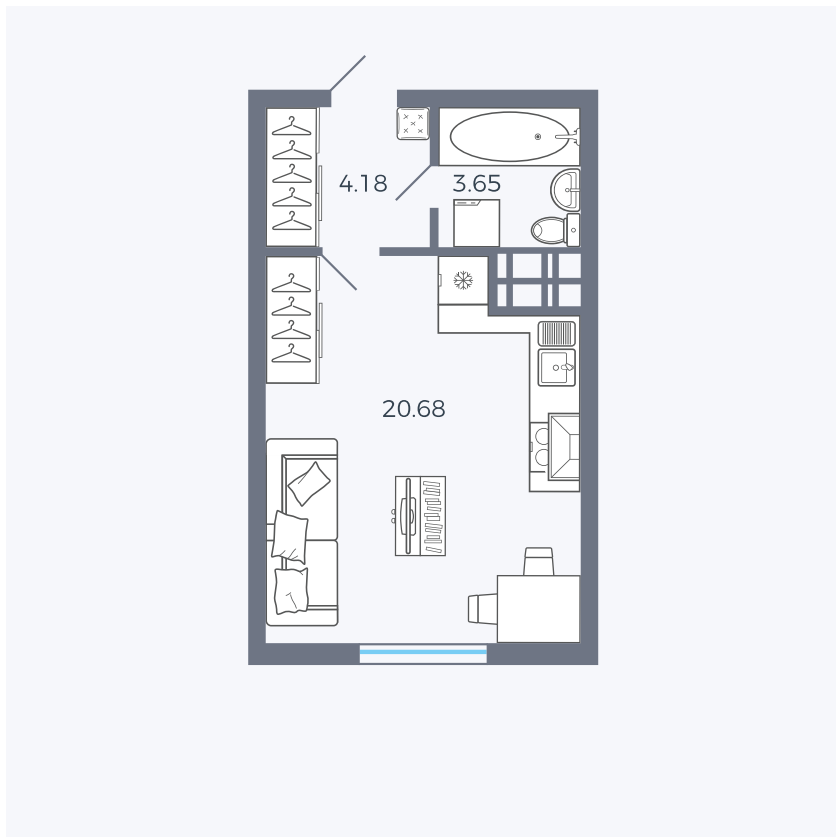

Планировка Тип 006

Квартира 129

Квартал 25.4 / Дом 1 / Секция 1 / Этаж 15

Комнат Студия

Площадь 28.51 м²

Срок сдачи Дом сдан

Вид из окна Аллея

Отделка