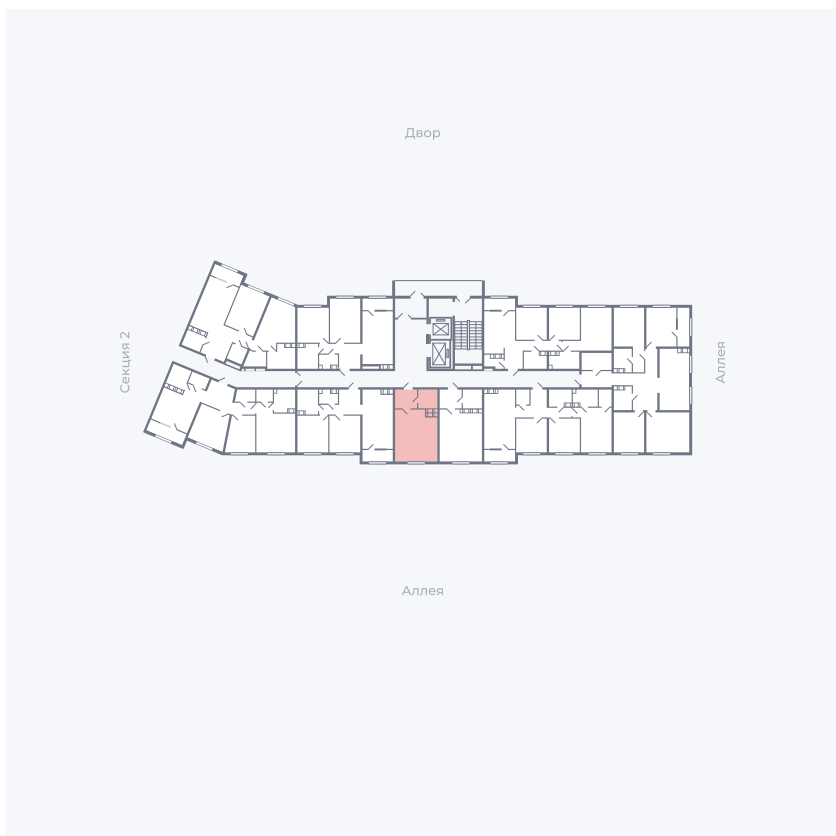

На этаже

Дата генерации: 07.09.2025