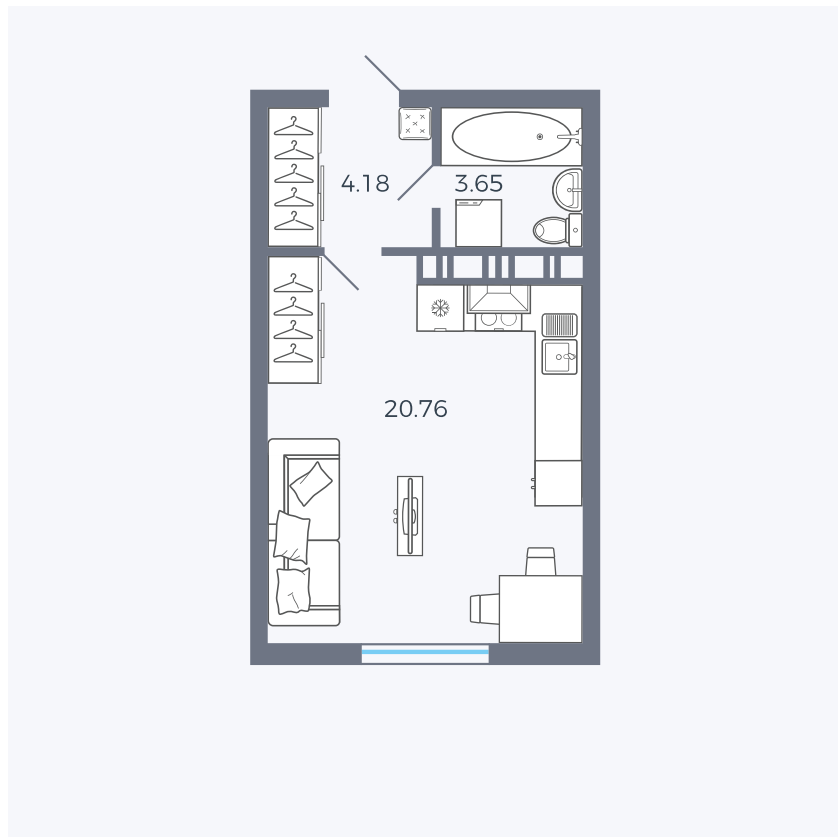

Планировка Тип 006

Квартира 128

Квартал 25.4 / Дом 1 / Секция 1 / Этаж 15

Комнат Студия

Площадь 28.59 м²

Срок сдачи Дом сдан

Вид из окна Аллея

Отделка