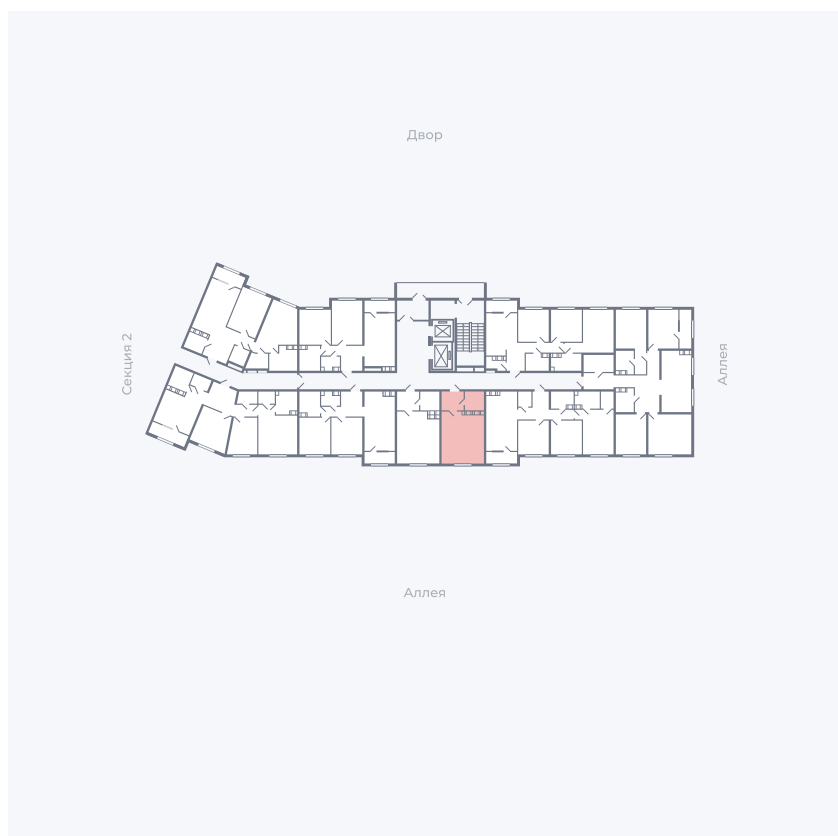

На этаже

Для заметок

Дата генерации: 23.02.2025