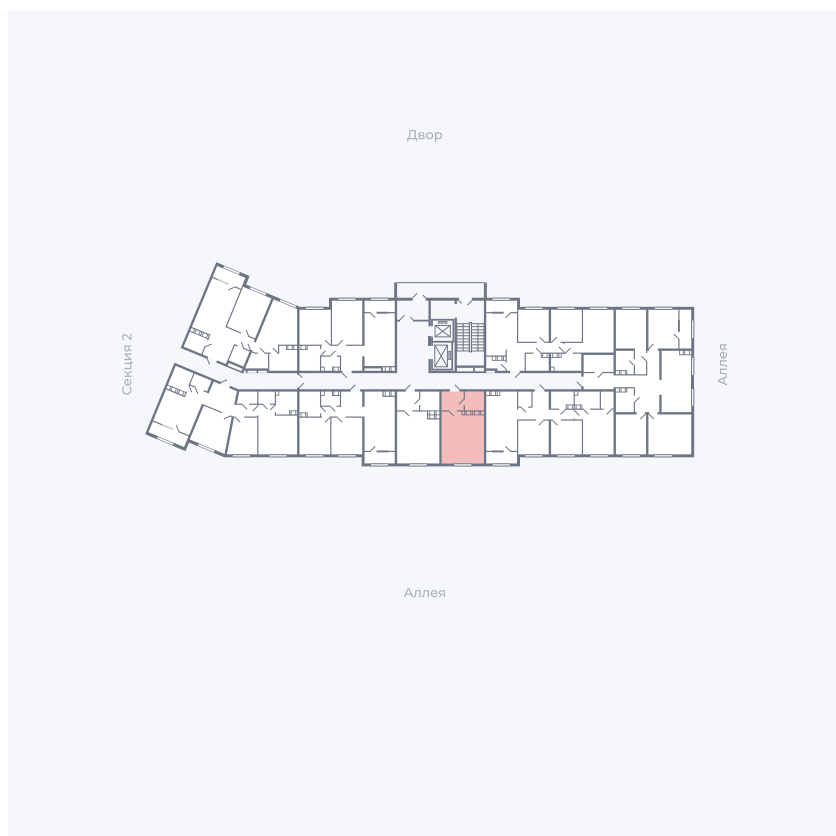

На этаже

Дата генерации: 22.01.2025