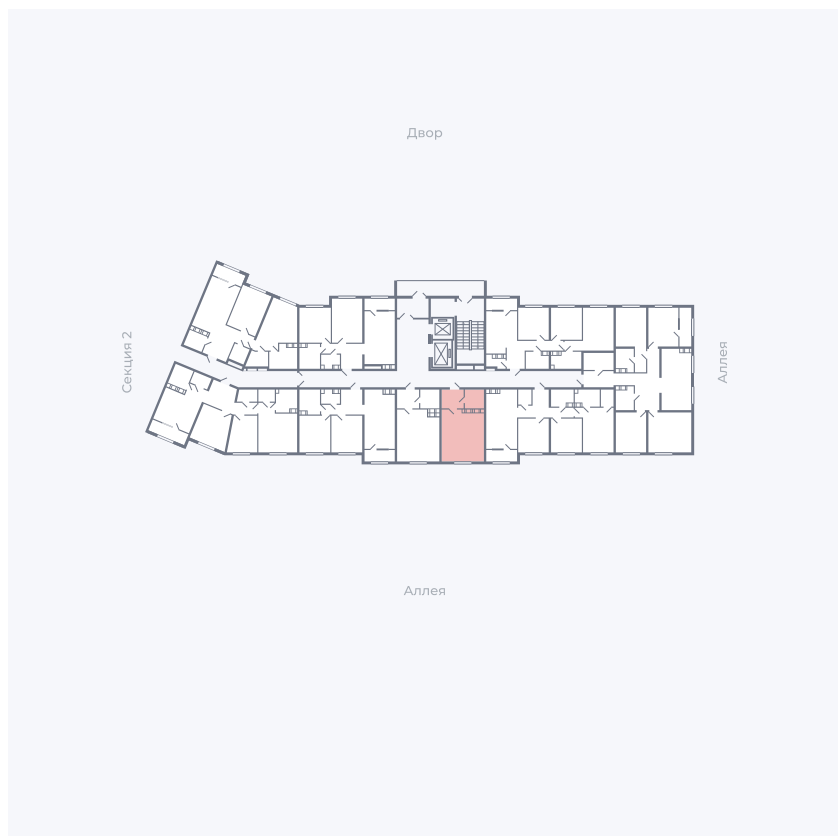

На этаже

Дата генерации: 23.02.2025