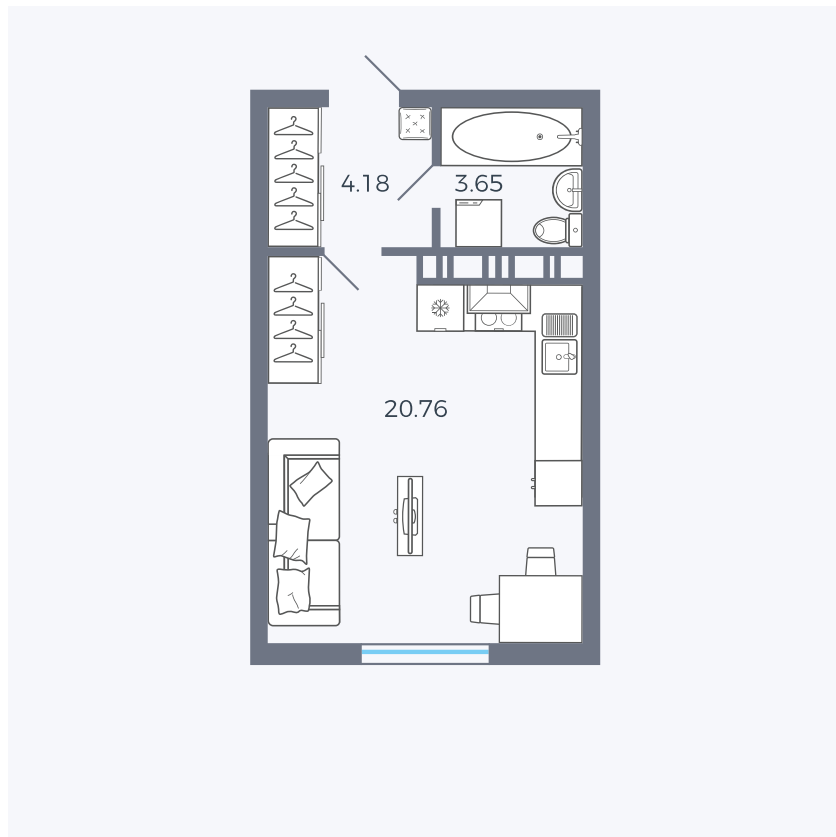

Планировка Тип 006

Квартира 128

Квартал 25.4 / Дом 1 / Секция 1 / Этаж 15

Комнат Студия

Площадь 28.59 м²

Срок сдачи Дом сдан

Вид из окна Аллея

Отделка