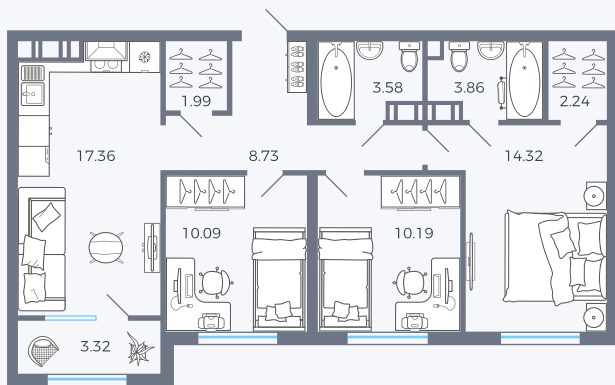

Планировка Тип 314

Квартира 118

Квартал 25.4 / Дом 1 / Секция 1 / Этаж 14

Комнат 3

Площадь 75.68 м²

Срок сдачи Дом сдан

Вид из окна Аллея

Отделка