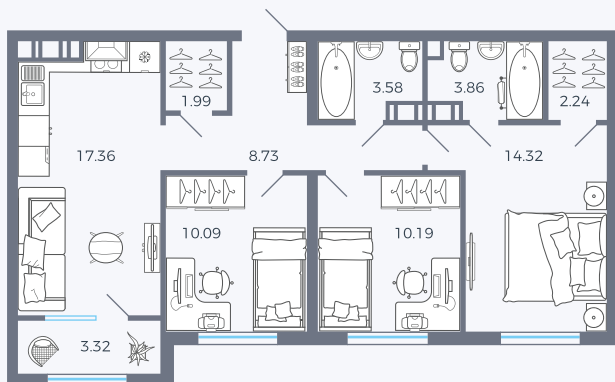

Планировка Тип 314

# Квартира 118

Квартал 25.4 / Дом 1 / Секция 1 / Этаж 14

Комнат ..... 3

Площадь ..... 75.68 м<sup>2</sup>

Срок сдачи ..... Дом сдан

Вид из окна ..... Аллея